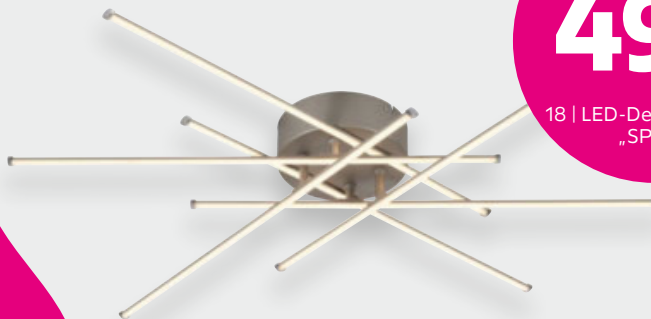

UVP 129,-*

49⁹⁹

18 | LED-Deckenleuchte
„SPICE“

verstellbare Arme

UVP 119,-*

49⁹⁹

17 | LED-Stehleuchte
„MINN“

UVP 99,99*