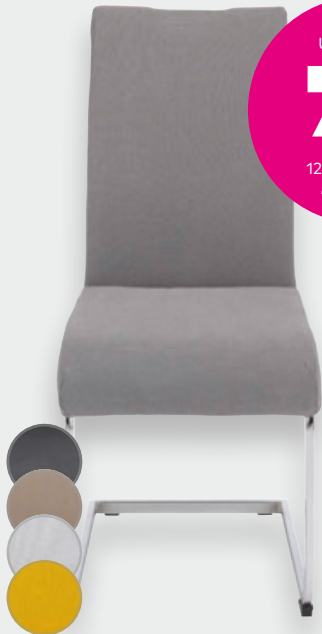

100% Baumwolle

UVP 59,99*

19⁹⁹

11 | Tagesdecke
„LARA“

UVP 19,99*

7⁹⁹

12 | Stuhlhusse
„DOMINIK“

Stretchbezug