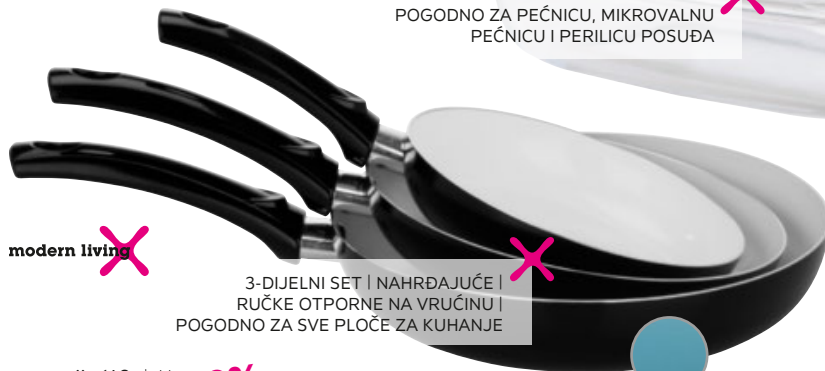

Zandiana

möma

prije 199,-<sup>kn\*\*</sup>  
**89<sup>90</sup>kn** **-54%**

1 | Set pribora  
za jelo „MILO”

modern living

NEHRĐAJUĆE | 30-DIJELNI SET |  
POGODNO ZA PERILICU POSUĐA

prije 99,90<sup>kn\*\*</sup>  
**79<sup>90</sup>kn**

3 | Pekač  
„LUKAS”

POGODNO ZA PEČNICU, MIKROVALNU  
PEČNICU I PERILICU POSUĐA

modern living

modern living

3-DIJELNI SET | NAHRĐAJUĆE |  
RUČKE OTPORNE NA VRUČINU |  
POGODNO ZA SVE PLOČE ZA KUHANJE

prije 149,-<sup>kn\*\*</sup>  
**99<sup>90</sup>kn** **-32%**