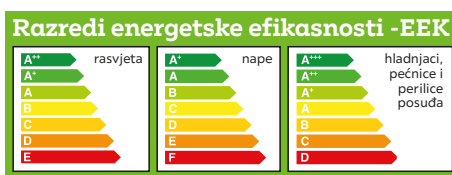

10373 Ivanja Reka - Zagreb, Slavonska avenija 106
tel.: 01/888 0 211
e-mail: info@moemax.hr
Radno vrijeme: pon. do ned. od 10h do 20h

12.04. & 13.04.2020. NE RADIMO

pratite nas:

pogledajte cijelu ponudu na www.moemax.hr

Cijene u katalogu su u kunama i vrijede za sve vrste plaćanja od 01.04.2020. do 30.04.2020., odnosno do rasprodaje zaliha. Informacije o općim uvjetima plaćanja možete pronaći na www.moemax.hr. Ne preuzimamo odgovornost za moguće tiskarske greške i razlike u boji. Dekoracija nije uključena u cijenu proizvoda. **Prethodna cijena se odnosi na našu dosadašnju prodajnu cijenu.