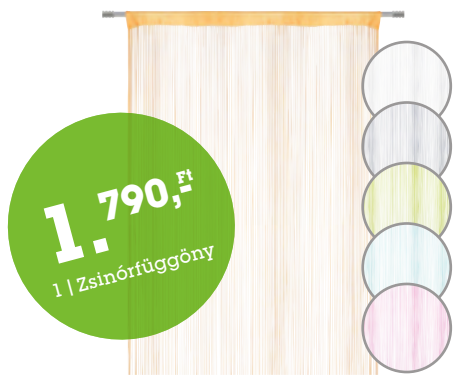

eredeti ár 5.490,-** Ft

2.990,-^{Ft}

2 | Ágyneműhuzat-garnitúra

eredeti ár 8.990,-** Ft

5.990,-^{Ft}

3 | Ágyneműhuzat-garnitúra

eredeti ár 4.990,-** Ft

2.990,-^{Ft}

4 | Készfüggöny

599,-^{Ft}

5 | Kéztörölő
kb. 30/50cm

eredeti ár 2.990,-** Ft

1.990,-^{Ft}

6 | Gumis lepedő

eredeti ár 9.490,-** Ft

3.990,-^{Ft}

7 | Sötétítő-függöny

-57%

eredeti ár 1.990,-** Ft

1.990,-^{Ft}

8 | Fejpárna

eredeti ár 5.990,-** Ft

4.990,-^{Ft}

8 | Paplan

eredeti ár 5.490,-** Ft

2.990,-^{Ft}

9 | Takaró

-45%

eredeti ár 4.990,-** Ft

3.990,-^{Ft}

10 | Készfüggöny

599,-^{Ft}

11 | Díszpárna

eredeti ár 2.490,-** Ft

1.490,-^{Ft}

12 | Díszpárna

1 | Zsinórfüggöny „Franz”, 100% poliészter, kb. 90/245cm, többféle szín **1.790,-** (13560241/01-07)

2 | Ágyneműhuzat-garnitúra „Kilian”, 100% poliészter, cipzárral, kb. 140/200, 70/90cm, többféle szín **2.990,-** (45620156/01)

3 | Ágyneműhuzat-garnitúra „Belinda”, 100% pamutzatén, kb. 70/90,140/200cm, többféle szín **5.990,-** (72650006/01.06-07,14-15)

4 | Készfüggöny „Romana”, 100% poliészter, kb. 140/245cm, többféle szín **2.990,-** (13560225/01-03)

5 | Kéztörölő „Melanie”, 100% pamut, kb. 30/50cm **599,-** (67920009/01-02,05,08-10,13,15-18)
Törölköző, kb. 50/100cm **999,-** (67920010/01-02,05,08-10,13,15-18)

5 | Fürdőlepedő, kb. 70/140cm **1.990,-** (67920011/01-02,05,08-09,13,15-18)
többféle szín

6 | Gumis lepedő „Basic”, 100% pamut, kb.100/200cm, többféle szín **1.990,-** (34440179/01-04,12-15,18,24-25)

7 | Sötétítőfüggöny „Riccardo”, 100% poliészter, kb. 140/245cm, többféle szín **3.990,-** (31150235/02-05,07-14)