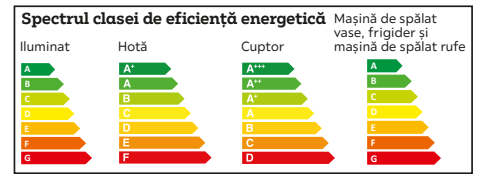

Toate ofertele sunt valabile în intervalul 01.12.2021 - 31.12.2021, în limita stocului disponibil. Prețurile marcate cu ** sunt prețurile de vânzare valabile până la începutul promoției. Toate prețurile afișate includ T.V.A. și se înțeleg în lei! Prețurile afișate sunt prețuri de vânzare și nu includ accesoriul sau obiecte de decor! Prețurile nu conțin taxa de TIMBRU VERDE. Imagini cu titlu de prezentare, produsele pot diferi de imagini în orice mod, datorită modificării caracteristicilor, designului, fără notificare prealabilă de la producători. Dimensiunile exacte, precum și instrucțiuni pentru întreținerea produselor sunt disponibile în magazinele noastre. Nu comercializăm în cantități comerciale. Promoția nu poate fi cumulată cu alte reduceri! Toate articolele se vând în limita unei cantități necesare pentru uz casnic și cu scopul utilizării casnice. Nu ne asumăm răspunderea pentru eventualele greșeli de tipar. Marcajul Best Price se referă la articolele cu cel mai bun raport calitate/preț care se regăsesc în sortimentul nostru în momentul actual. Impressum: SC MOEMAX.RO. SRL, Calea Aradului 123, 300645 Timișoara, RO 36860294.