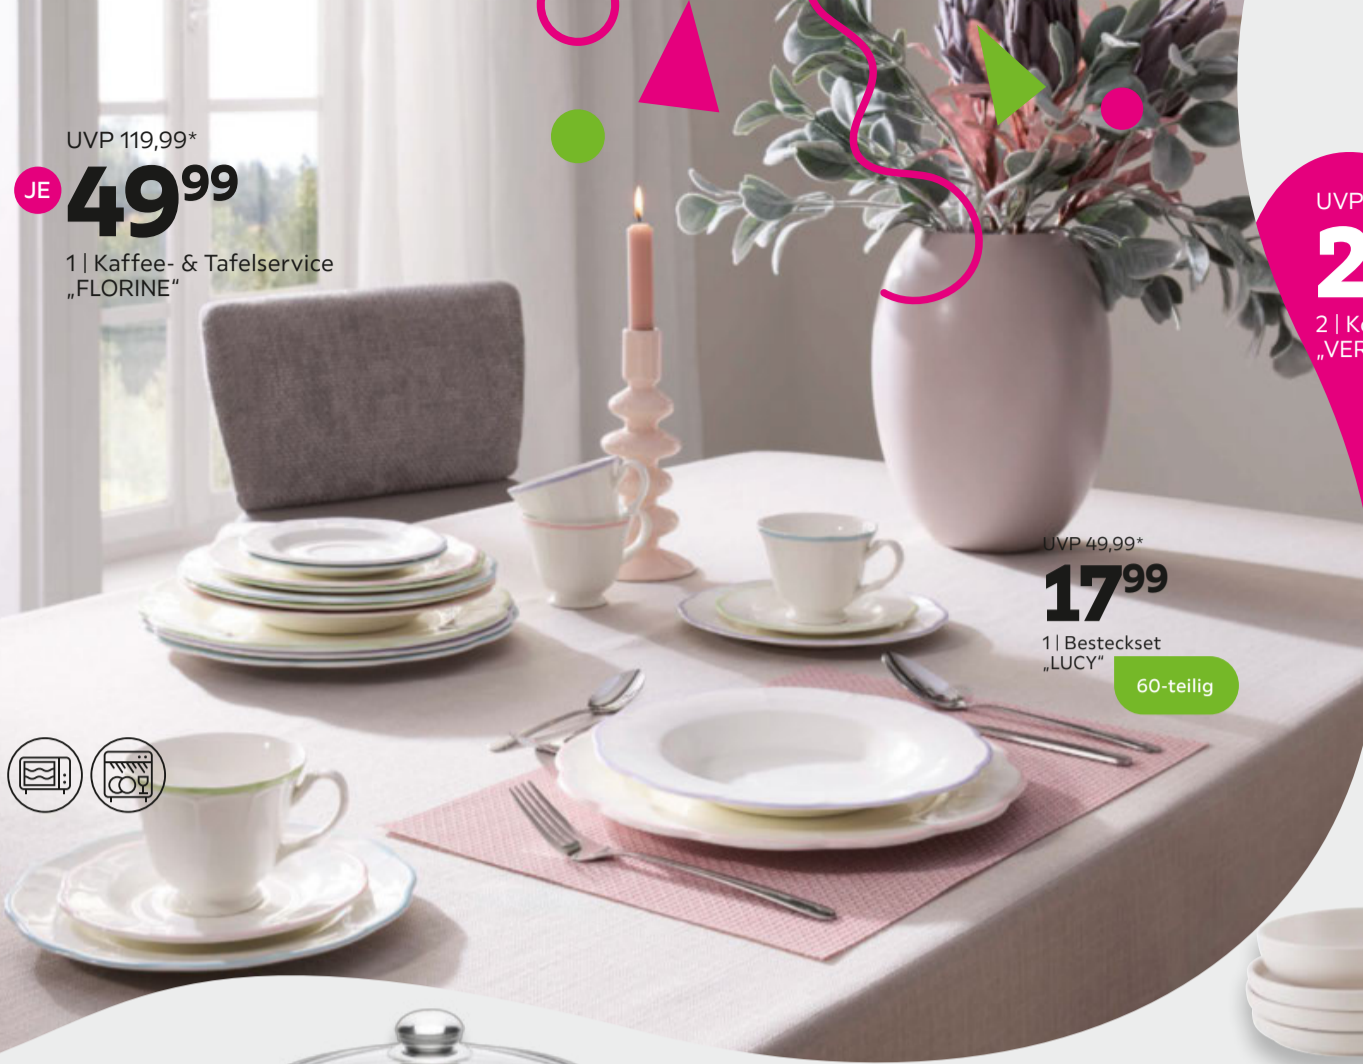

UVP 119,99*

JE **49⁹⁹**

1 | Kaffee- & Tafelservice „FLORINE“

UVP 49,99*

17⁹⁹

1 | Besteckset „LUCY“

60-teilig

UVP 73,99*