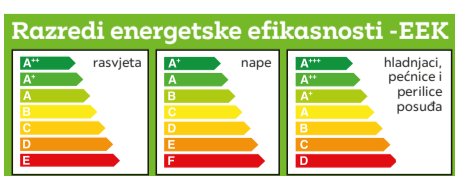

10373 Ivanja Reka - Zagreb, Slavonska avenija 106
tel.: 01/888 0 211
e-mail: info@moemax.hr
Radno vrijeme: pon. do ned. od 10h do 20h

Cijene u katalogu su u kunama i vrijede za sve vrste plaćanja od 14.01.2020. do 03.02.2020., odnosno do rasprodaje zaliha. Informacije o općim uvjetima plaćanja možete pronaći na www.moemax.hr. Ne preuzimamo odgovornost za moguće tiskarske greške i razlike u boji. Dekoracija nije uključena u cijenu proizvoda. **Prethodna cijena se odnosi na našu dosadašnju prodajnu cijenu.

pogledajte cijelu ponudu na www.moemax.hr

pratite na nas: **mömax**