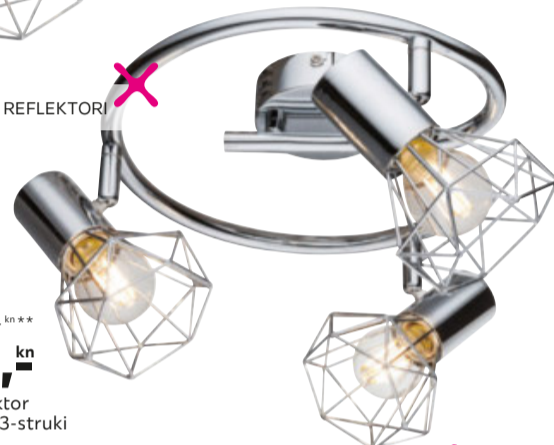

PODESIVI REFLEKTOR

prije 79,90^{kn**}
39⁹⁰kn -50%

15 | Reflektor „KLAUSI“, 1-struki

modern living

prije 249,-^{kn**}

149,-^{kn}

15 | Reflektor „KLAUSI“ 3-struki