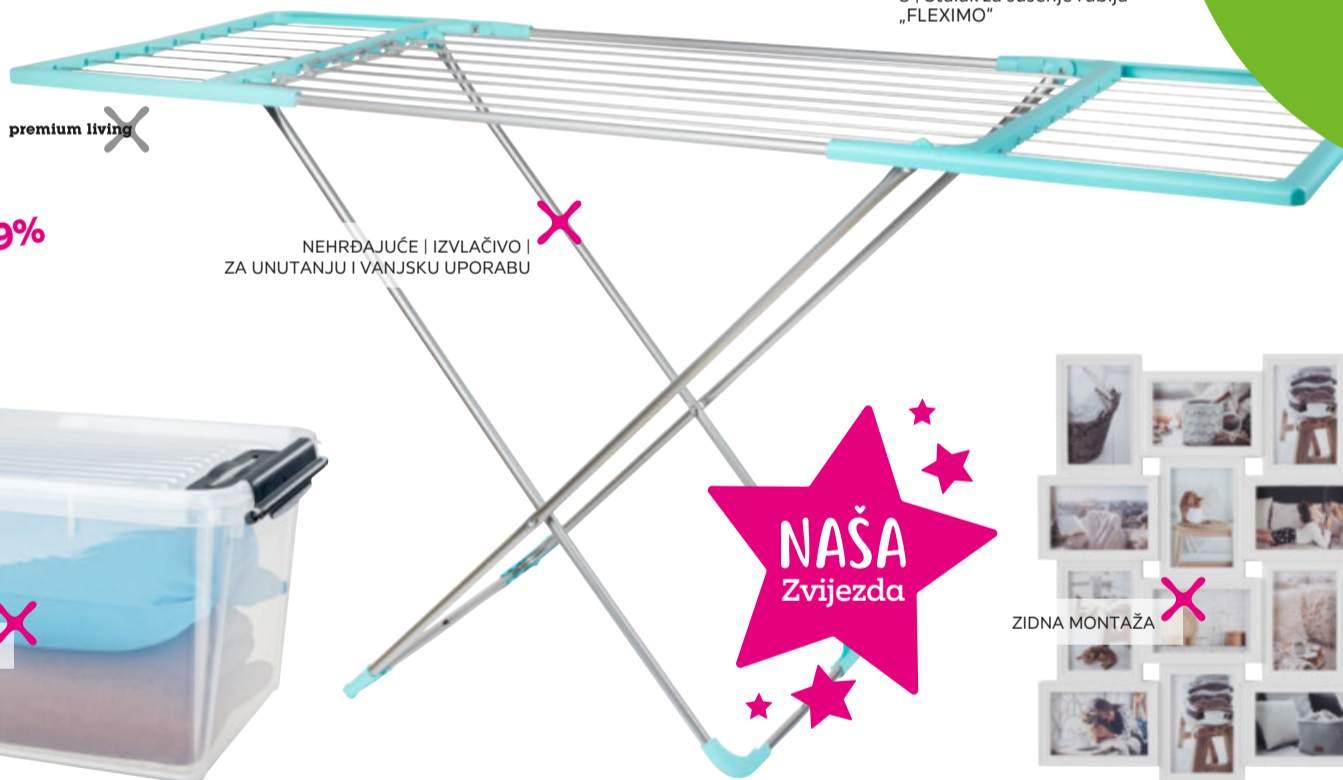

30-DIJELNI SET | POGODNO ZA PERILICU POSUDA

modern living

prije 19,99^{kn**}
799^{kn} -60%

7 | Čaša „ROYAL“, već od

ZAPREMNINA: CCA. 370L | POGODNO ZA PERILICU POSUDA

premium living

prije 249,-^{kn**}
149,-^{kn}

8 | Stalak za sušenje rublja „FLEXIMO“

premium living

NEHRĐAJUĆE | IZVLAČIVO I ZA UNUTANJU I VANJSKU UPORABU

prije 59,90^{kn**}
2999^{kn} -49%

9 | Kutija s poklopcem „SIGFRIED“

ZAPREMNINA: CCA. 32L

NAŠA Zvijezda