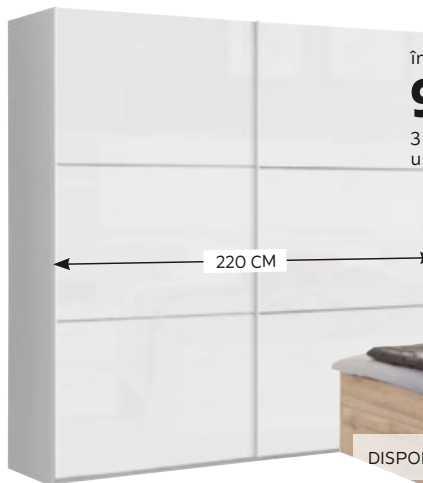

310 CM

INCLUSIV CUPTOR, PLITĂ, HOTĂ

Vizitați-ne și online: [www.moemax.ro](http://www.moemax.ro)

möma

în loc de 899\*\* RON  
**599** RON **-33%**

1 | Dulap

în loc de 599\*\* RON  
**399** RON **-33%**

2 | Pat 90/200 cm

FĂRĂ SALTEA ȘI SOMIERĂ

LOC PENTRU A DOUA SALTEA

în loc de 1.399\*\* RON  
**999** RON **-28%**

3 | Dulap cu uși glisante

în loc de 1.249\*\* RON  
**799** RON **-36%**

4 | Pat 180/200 cm

DISPONIBIL ȘI PE 160/200 CM