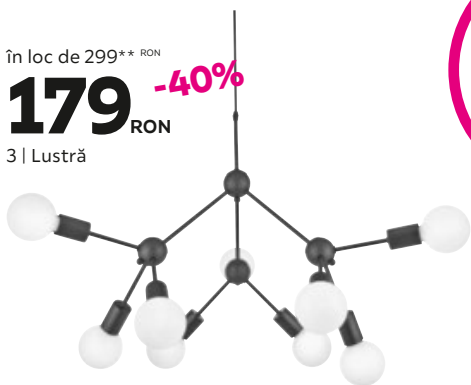

în loc de 299** RON
179 RON -40%
3 | Lustră

în loc de 319** RON
99⁹⁹ RON -68%
4 | Plafonieră cu LED