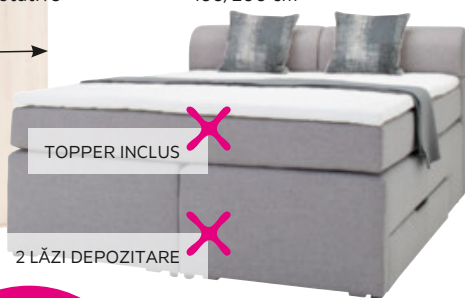

TOPPER INCLUS

2 LĂZI DEPOZITARE