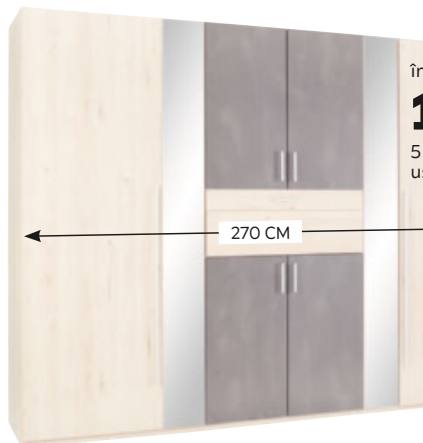

în loc de 1.999** RON
1.349 RON

5 | Dulap cu uși rotative

în loc de 3.999** RON
3.199 RON **-20%**

6 | Pat Boxspring 160/200 cm