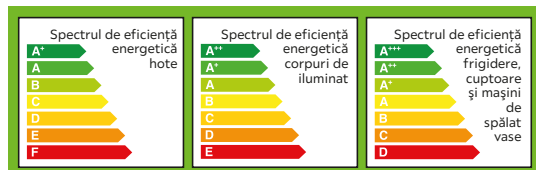

1) Mai multe informații despre spectrele de eficiență energetică găsiți în josul paginii.

Oradea, Calea Aradului 87
Orar: Luni-Sâmbătă: 09:00-20:00 Duminică: 09:00-19:00
e-mail: serviciu.clienti@moemax.ro, Tel.: 0359 630 211

Feedback?

www.client.tips/moemax-tm
Cum apreciezi serviciile noastre?

Toate ofertele sunt valabile în intervalul 16.01.2020 - 29.01.2020, în limita stocului disponibil. Prețurile marcate cu ** sunt prețurile de vânzare valabile până la începutul promoției. Toate prețurile afișate includ T.V.A. și se înțeleg în lei! Prețurile afișate sunt prețuri de vânzare și nu includ accesorii sau obiecte de decor! Imagini cu titlu de prezentare, produsele pot diferi de imagini în orice mod, datorită modificării caracteristicilor, designului, fără notificare prealabilă de la producători. Dimensiunile exacte, precum și instrucțiuni pentru întreținerea produselor sunt disponibile în magazinele noastre. Nu comercializăm în cantități comerciale. Promoția nu poate fi cumulată cu alte reduceri! Nu ne asumăm răspunderea pentru eventualele greșeli de tipar. Marcajul Best Price se referă la articole cu cel mai bun raport calitate/preț care se regăsesc în sortimentul nostru în momentul actual. Impressum: SC MOEMAX.RO. SRL, Calea Aradului 123, 300645 Timișoara, RO 36860294.

Vizitați-ne și online: www.moemax.ro

möma