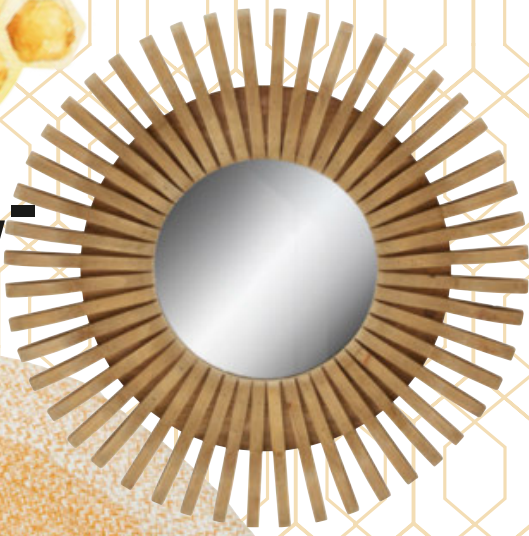

30,-

1 | Wandspiegel