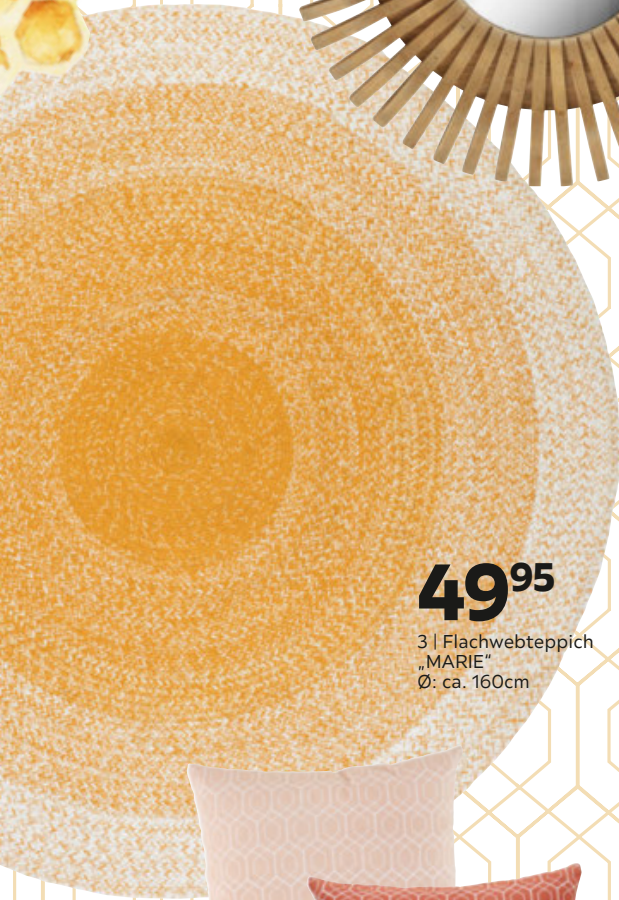

Click & Collect

Click & Reserve

**30,-**

1 | Wandspiegel

**49<sup>95</sup>**

3 | Flachwebteppich „MARIE“  
Ø: ca. 160cm

**9<sup>99</sup>**

4 | Kissen „HONEY VIBES“ oder „HONEYCOMB“