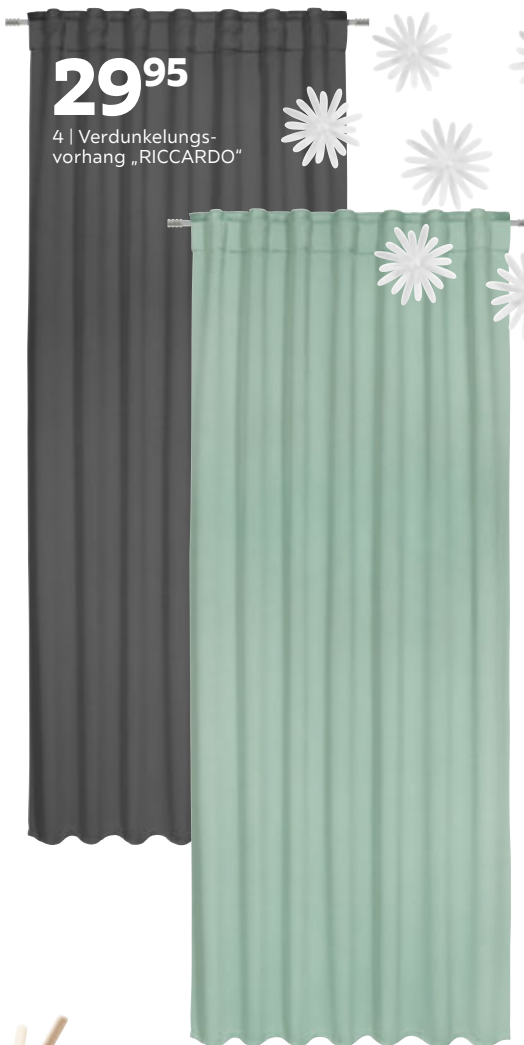

29⁹⁵

4 | Verdunkelungs-
vorhang „RICCARDO“

12 TEILIG

9⁹⁹

5 | Wanddeko
„JULE“