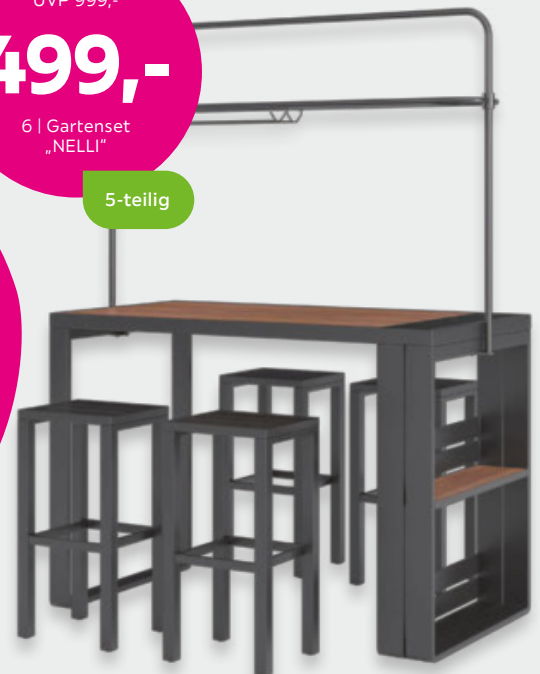

- inkl. Tisch, Bank und Hocker
- 4-teilig

UVP 1.499,-

699,-

1 | Loungegarnitur „WALTER“

UVP 999,-

399,-

2 | Loungegarnitur „AURELIA“

4-teilig

UVP 999,-

499,-

6 | Gartenset „NELLI“

5-teilig

UVP 119,-

49⁹⁹

4 | Gartenstuhl „ANZIO 1“

UVP 79,99

25⁹⁹

3 | Gartenstuhl „IRIS“

UVP 799,-

369,-

5 | Gartentisch „LISA“, ca. 250/75/90cm

1 **LOUNGE GARNITUR „WALTER“**, Stahlgestell pulverbeschichtet, bestehend aus: L-förmige Bank Schenkelmaß ca. 192/244cm, Bank B/H/T: ca. 120/33/40cm, Hocker B/H/T: ca. 60/33/40cm, Tisch B/H/T: ca. 130/72/80cm **699,-** (13080047/01)

2 **LOUNGE GARNITUR „AURELIA“**, Stahlgestell pulverbeschichtet, ESG Glasplatte, bestehend aus: Tisch: B/H/T: ca. 120/39/60cm, Sitzbank: B/H/T: ca. 198/63/76cm, 2x Stuhl: B/H/T: ca. 72/63/76cm, **399,-** (13080077/01)

3 **GARTENSTUHL „IRIS“** Eisen, pulverbeschichtet, B/H/T: ca. 56/79/58cm **25,99** (04220205/01)

4 **GARTENSTUHL „ANZIO 1“**, Alurahmen pulverbeschichtet, Textilene, B/H/T: ca. 56/91/66cm **49,99** (04220203/01)

5 **GARTENTISCH „LISA“**, Alurahmen, Glasplatte, B/H/T: ca. 250/75/90cm, **369,-** (04220202/01)

6 **GARTENSET „NELLI“**, Aluminiumrahmen pulverbeschichtet, inkl. Dekostange, bestehend aus: Tisch: B/H/T: ca. 80/209/157cm, 4x Hocker B/H/T: ca. 33,5/76/38cm **499,-** (03480225/01)

7 **LOUNGE GARNITUR „MICHI“**, Akazienholz, bestehend aus: Tisch B/H/T ca. 80/35/55cm, Sitzbank B/H/T ca. 124/75/71cm, 2x Stuhl B/H/T ca. 64/75/71cm **449,-** (12540054/01)

8 **GARTENSET „ALIN 2“**, Stahlrahmen pulverbeschichtet, Glasplatte, bestehend aus: Tisch: B/H/T: ca. 75/40/44cm, 2-Sitzer-Bank: B/H/T: ca. 113/76/76cm, 2x Stuhl: B/H/T: ca. 59/76/76cm **79,99** (24920033/02)