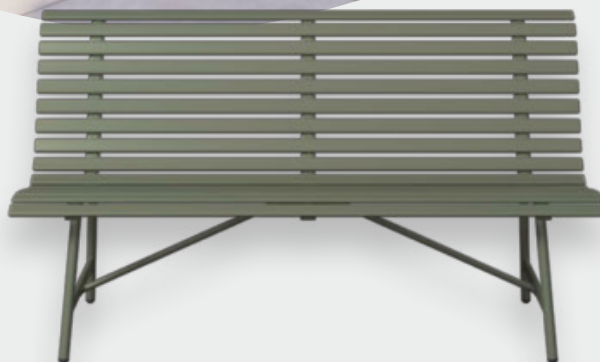

UVP 1.499,-

7-teilig

555,-

1 | Gartentischgruppe „KRISTINA“

ONLINE oder in Ihrer **FILIALE** versandkostenfrei bestellen!

moemax.de

UVP 49,99

26⁹⁹

2 | Garten-Relaxsessel „UNO 1“

UVP 299,-

99⁹⁹

3 | Gartenbank „TINA“

UVP 189,-

77,-

4 | Gartenliege „EASY“

UVP 139,-

99⁹⁰

5 | Sonnenliege „BONO 3“

1 **Gartentischgruppe „KRISTINA“**, Aluminiumrahmen pulverbeschichtet, Esstisch B/H/T: ca. 100/200/74cm, 6x Stuhl B/H/T: ca. 58/87/63cm **555,-** (03480236/01)

2 **GARTEN-RELAXSESSEL „UNO 1“**, Stahlrahmen pulverbeschichtet in Schwarz, B/H/T: ca. 120/54/38cm **26,99** (17130019/01)

3 **GARTENBANK „TINA“**, Eisen pulverbeschichtet, B/H/T: ca. 160/68,5/87,5cm **99,99** (03480208/01)

4 **GARTENLIEGE „EASY“**, Stahlrahmen, Textilene in Anthrazit, verstellbare Rückenlehne, B/H/T: ca. 67/110/153cm **77,-** (04220196/01)

5 **SONNENLIEGE „BONO 3“** Alugestell und Textilien in Anthrazit, mit Sonnendach, Rückenteil verstellbar, B/H/T: ca. 70/46/200cm **99,90** (04220099/04)

6 **GARTENTISCHGRUPPE „SPLIT“**, Stahlrahmen pulverbeschichtet, Textile & Glastischplatte in Anthrazit, 6x Stuhl B/H/T: ca. 56/92/59cm, Tisch B/H/T: ca. 152/74/90cm **199,-** (22770148/01) **FLACHWEBETEPPICH „PHOENIX 3“**, 100% Polypropylen, ca. 160x230cm **39,95** (55730073/02) **FLACHWEBETEPPICH „PHOENIX 2“**, ca. 80x200cm **17,99** (55730072/02) **FLACHWEBETEPPICH „PHOENIX 1“**, ca. 80x150cm **14,99** (55730071/02)

7 **STAPELSESSEL „STITCH“**, Stahlgestell & Bespannung in Anthrazit, stapelbar, B/H/T: ca. 54/93/76cm **16,99** (04220169/01)

8 **GARTENTISCH „SAM“** Stahlgestell in Schwarz, mit Glasplatte, B/H/T: ca. 60/70/60cm **46,99** (22770070/01)

9 **GARTENSTUHL „MAXI“**, Aluminium pulverbeschichtet, B/H/T: ca. 55/80/62cm **69,99** (06390061/01)

10 **CAMPINGSSEL „BLACKY“**, Stahl, B/H/T: ca. 80/80/51cm **9,99** (04220140/01)