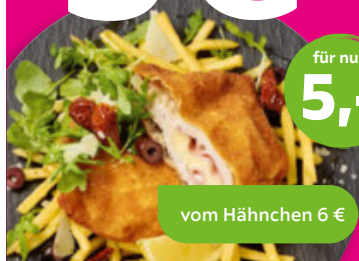

## 5€-PARTY Mia CUCINA RESTAURANT

für nur 5,-

vom Hähnchen 6 €

Mia Cucina Cordon bleu (250 g) vom Schwein A (Weizen), C, G, L

für nur 5,-

gegrillte Schweinerückensteaks „Italien Style“ A (Weizen, Gerste), C, G, L