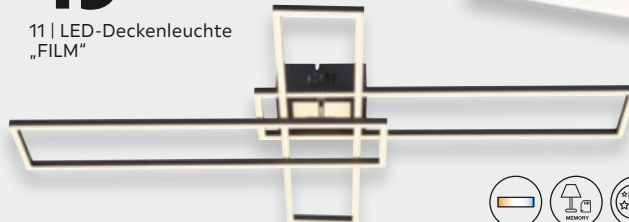

UVP 89,99

**29<sup>99</sup>**

9 | LED-Deckenleuchte „KITKOL“

UVP 199,-

**49<sup>99</sup>**

11 | LED-Deckenleuchte „FILM“

UVP 139,-

**39<sup>99</sup>**