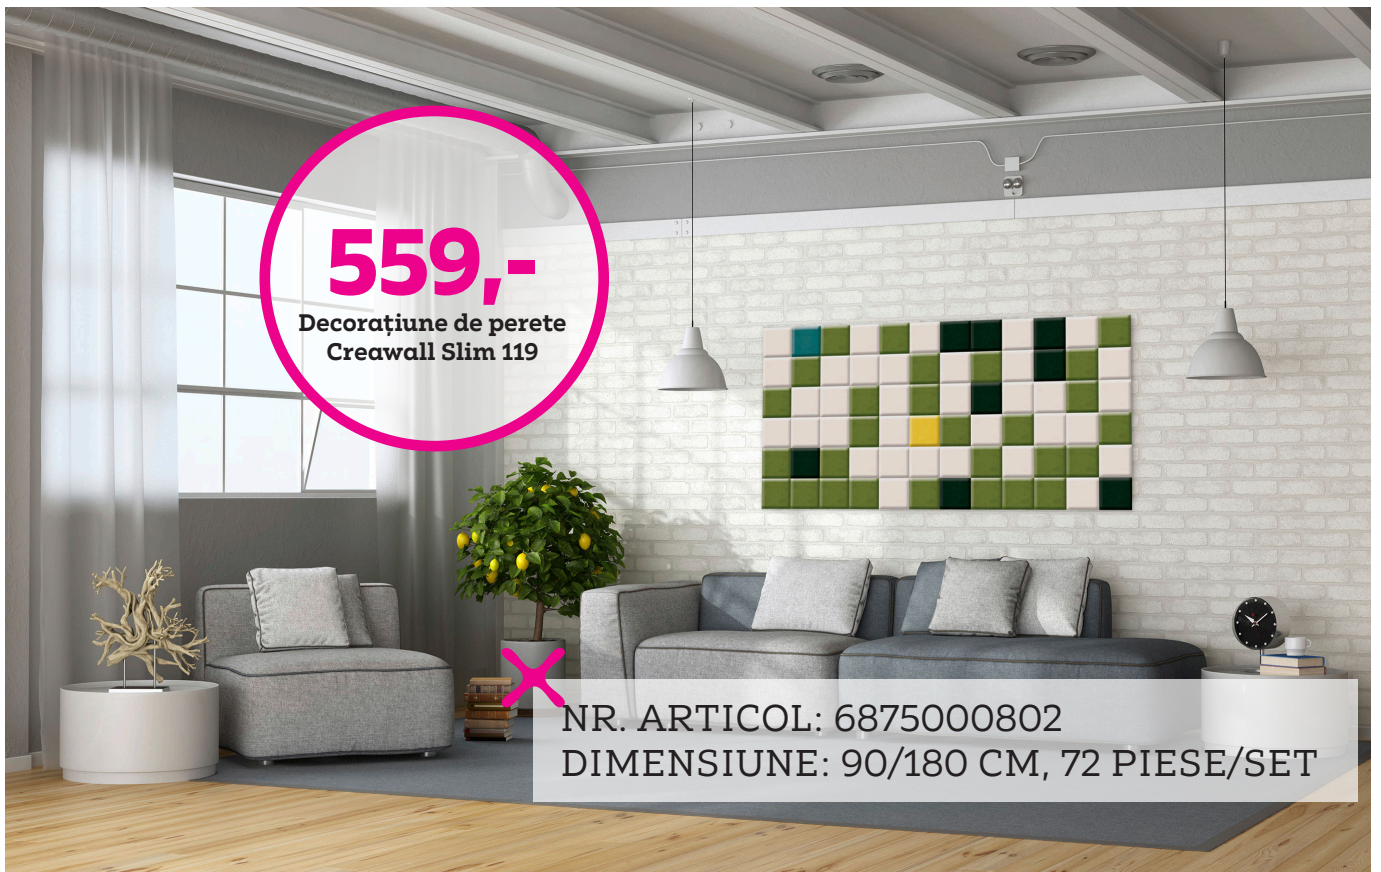

**möma**  
acasă în trend

Mia  
„Spiritul casei”

Oferă culoare casei tale  
cu noile decorațiuni de perete!

NOU!

**639,-**

Decorațiune de perete  
Creawall Extra 102

NR. ARTICOL: 6875000101  
DIMENSIUNE: 90/180 CM, 52 PIESE/SET

Vizitați-ne și online: [www.moemax.ro](http://www.moemax.ro)

**419,-**  
Decorațiune de perete  
Creawall Slim 112

NR. ARTICOL: 6875000402  
DIMENSIUNE: 90/180 CM, 40 PIESE/SET

**539,-**  
Decorațiune de perete  
Creawall Mix 104

NR. ARTICOL: 6875000203  
DIMENSIUNE: 150/120 CM, 43 PIESE/SET

**559,-**

Decorațiune de perete  
Creawall Extra 122

✕ NR. ARTICOL: 6875000901

DIMENSIUNE: 90/180 CM, 40 PIESE/SET

**559,-**

Decorațiune de perete  
Creawall Slim 119

✕ NR. ARTICOL: 6875000802

DIMENSIUNE: 90/180 CM, 72 PIESE/SET

Vizitați-ne și online: [www.moemax.ro](http://www.moemax.ro)

**639,-**

Decorațiune de perete  
Creawall Mix 117

NR. ARTICOL: 6875000703  
DIMENSIUNE: 90/180 CM, 72 PIESE/SET