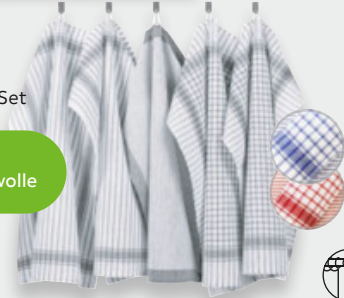

UVP 21,99*
AB 7⁹⁹

12 | Rollo
„WOODY“

Bambus

UVP 34,99*
9⁹⁹

13 | Verdunkelungs-
vorhang
„RICCARDO“

UVP 49,99*

19⁹⁹

18 | diverse Baumwoll-
Bettwäschen

UVP 6,99*

2⁹⁹

15 | Geschirrtuch-Set
„KLAUS“

- 5er Set
- 100% Baumwolle

UVP 29,99*

12⁹⁹

17 | Seersucker-
Bettwäsche „PARIS“

Seersucker

UVP 79,99*
29⁹⁹

19 | Nackenkissen
„CLOUD“

Gelpads

UVP 14,99*
AB 6⁹⁹

20 | Badematte
„UWE“

rutschhemmend

UVP 9,99*

3⁴⁹

16 | Zierkissen
„MEX“

UVP 4,99*

AB 1⁴⁹

21 | Frotteeserie
„NAIME“

100% Baumwolle

11 TISCHFUSSBALL „LUKAS“ Metall/Kunststoff/Holz,
BxHxT: ca. 142x86x74cm **199,-** (55390038/01)

12 ROLLO „WOODY“ Länge universell einstellbar, BxH: ca.
80x180cm **7,99** (78930019/01;0035)
100x180cm **9,99** (78930019/02;0025;0026)
120x180cm **11,99** (78930017;0019/03)

13 VERDUNKELUNGSVORHANG „RICCARDO“
100% Polyester, BxH: ca. 140x245cm **9,99** (69950221/01-08)

14 ZIERKISSEN „TARA“ ca. 45x45cm **7,99** (46920238/01-04)
TAGESDECKE „TARA“ ca. 180x220cm **19,99** (46920239/01-04)

15 GESCHIRRTUCH-SET „KLAUS“
ca. 50x70cm **2,99** (79600036)

16 ZIERKISSEN „MEX“ 100% Baumwolle,
ca. 48x48cm **3,49** (65820027/01,03,07-11)

17 SEERSUCKER-BETTWÄSCHE „PARIS“
100% Polyester, ca. 70x90 und 140x200cm,
weitere Dessins erhältlich **12,99** (35910506/01-02)

18 DIVERSE BAUMWOLL-BETTWÄSCHEN
100% Baumwolle, ca. 70x90 und 140x200cm,
weitere Größen und Dessins erhältlich **19,99**
(79310060/01-03;0071/01-03;0080/01-03)

19 NACKENKISSEN „CLOUD“ 100% Polyester,
ca. 60x40+12cm **29,99** (34530019)

20 BADEMATTE „UWE“ 100% Polyester-Chenille,
ca. 50x50cm **6,99** (69950236/01-02,04-05,07-09)
ca. 60x100cm **12,99** (69950263/01-02,04-05,08-09)