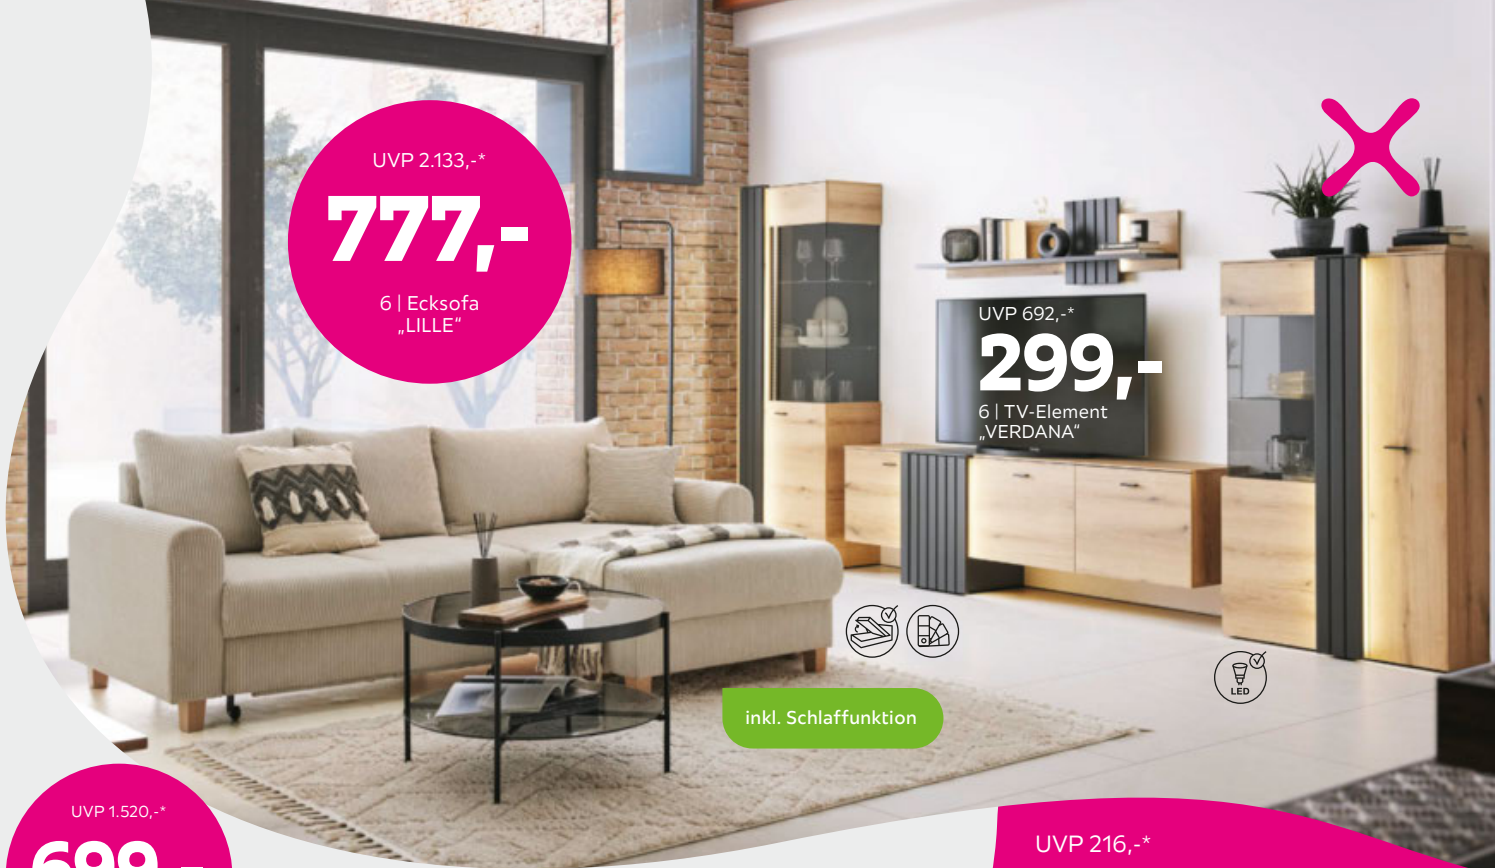

UVP 2.133,-*
777,-
6 | Ecksofa
„LILLE“

UVP 692,-*
299,-
6 | TV-Element
„VERDANA“

inkl. Schlaffunktion

UVP 1.520,-*
699,-
7 | Bigsofa
„MATTEO“