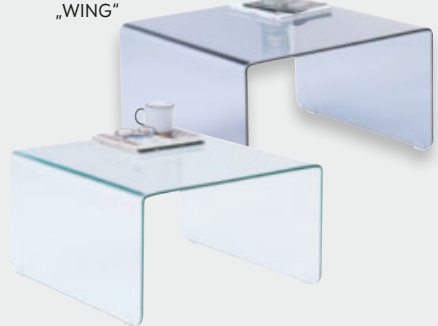

UVP 305,-*
JE 99,-
10 | Couchtisch
„WING“