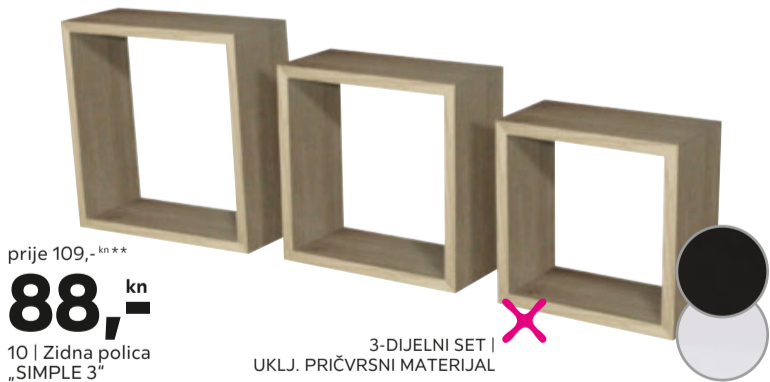

NAŠA ZVIJEZDA

prije 129,-^{kn**}
99,-^{kn}

5 | Barski stolac „LUCA“

PODESIVA VISINA | DO ISTEKA ZALIHA!

modern living

prije 399,-^{kn**}
299,-^{kn}

6 | Stolac „RUDI“

MASIVNO DRVO | OKRETAN STOLAC

premium living

1.290,-^{kn}

7 | Stolica s naslonom za ruke „CHILL“

modern living

prije 109,-^{kn**}
88,-^{kn}

10 | Zidna polica „SIMPLE 3“

3-DIJELNI SET | UKLJ. PRIČVRSNI MATERIJAL

BEST PRICE