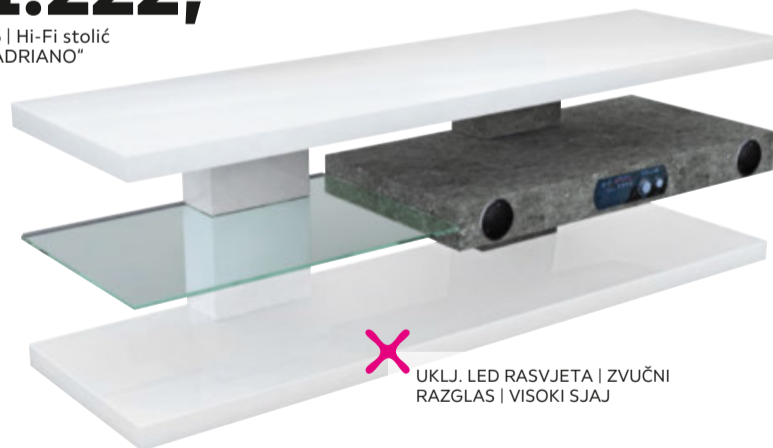

14 | Klub stolić „2IN1“

DEBLJINA PLOČE STOLA: CCA. 18MM

VISOKI SJAJ | IZVLAČIV | PODESIVA VISINA

prije 1.890,- kn *** -35%
1.222,- kn

15 | Hi-Fi stolić „ADRIANO“

UKLJ. LED RASVJETA | ZVUČNI RAZGLAS | VISOKI SJAJ