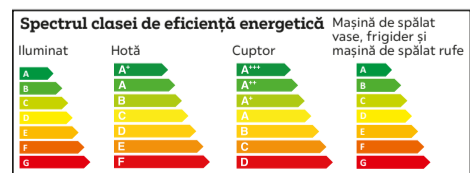

Timișoara, Calea Aradului 123
Orar: Luni-Sâmbătă: 09:00-20:00 Duminică: 09:00-19:00
e-mail: serviciu.clienti.da@moemax.ro, Tel.: 0256 254 600

Oradea, Calea Aradului 87
Orar: Luni-Sâmbătă: 09:00-20:00 Duminică: 09:00-19:00
e-mail: serviciu.clienti.ci@moemax.ro, Tel.: 0359 630 211

Feedback?

www.client.tips/moemax-ro
Cum apreciezi serviciile noastre?

¹⁾ Promoție valabilă între 16.09.2021-29.09.2021 pentru holuri, băi, pilote, perne și sisteme de depozitare, care nu beneficiază deja de o reducere. Nu se cumulează cu alte promoții. Promoția nu se aplică articolelor din categoria Best Price. Toate ofertele sunt valabile în intervalul 16.09.2021 - 29.09.2021, în limita stocului disponibil. Prețurile marcate cu ** sunt prețurile de vânzare valabile până la începutul promoției. Toate prețurile afișate includ T.V.A. și se înțeleg în lei! Prețurile afișate sunt prețuri de vânzare și nu includ accesorii sau obiecte de decor! Prețurile nu conțin taxa de TIMBRU VERDE. Imagini cu titlu de prezentare, produsele pot diferi de imagini în orice mod, datorită modificării caracteristicilor, designului, fără notificare prealabilă de la producători. Dimensiunile exacte, precum și instrucțiuni pentru întreținerea produselor sunt disponibile în magazinele noastre. Nu comercializăm în cantități comerciale. Promoția nu poate fi cumulată cu alte reduceri! Nu ne asumăm răspunderea pentru eventualele greșeli de tipar. Marcajul Best Price se referă la articole cu cel mai bun raport calitate/preț care se regăsesc în sortimentul nostru în momentul actual. Impressum: SC MOEMAX.RO. SRL, Calea Aradului 123, 300645 Timișoara, RO 36860294.