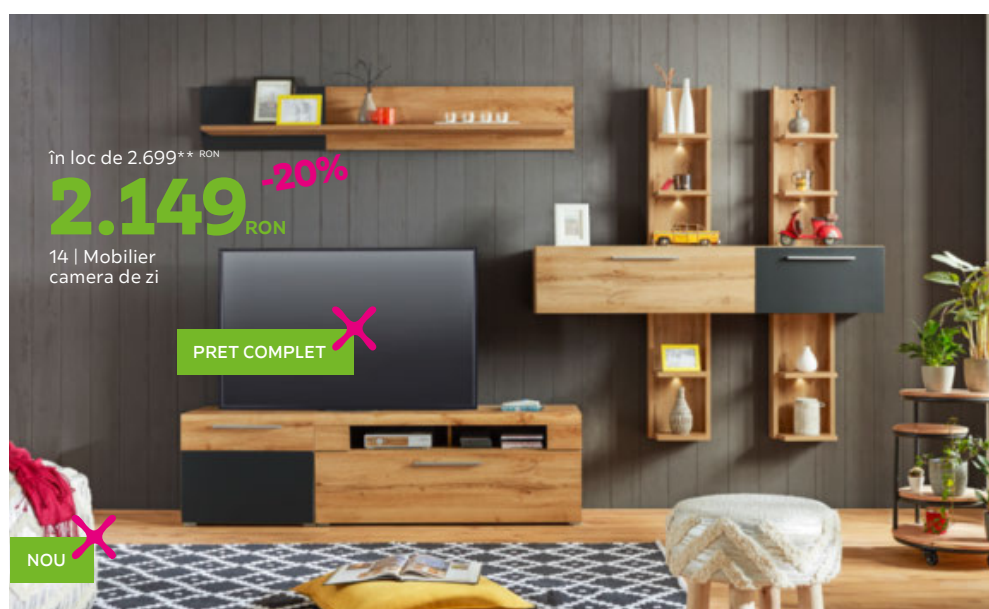

în loc de 2.699** RON
2.149 RON
-20%

14 | Mobilier camera de zi

PRET COMPLET X

NOU X