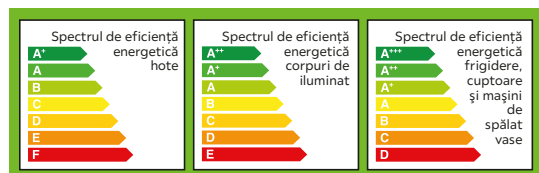

Timișoara, Calea Aradului 123
Orar: Luni-Sâmbătă: 09:00-20:00 Duminică: 09:00-19:00
e-mail: serviciu.client@moemax.ro, Tel.: 0256 254 600

Oradea, Calea Aradului 87
Orar: Luni-Sâmbătă: 09:00-20:00 Duminică: 09:00-19:00
e-mail: serviciu.clienti@moemax.ro, Tel.: 0359 630 211

Toate ofertele sunt valabile în intervalul 20.02.2020 - 04.03.2020, în limita stocului disponibil. Prețurile marcate cu ** sunt prețurile de vânzare valabile până la începutul promoției. Toate prețurile afișate includ T.V.A. și se înțeleg în lei! Prețurile afișate sunt prețuri de vânzare și nu includ accesoriu sau obiecte de decor! Imagini cu titlu de prezentare, produsele pot diferi de imagini în orice mod, datorită modificării caracteristicilor, designului, fără notificare prealabilă de la producători. Dimensiunile exacte, precum și instrucțiuni pentru întreținerea produselor sunt disponibile în magazinele noastre. Nu comercializăm în cantități comerciale. Promoția nu poate fi cumulată cu alte reduceri! Nu ne asumăm răspunderea pentru eventualele greșeli de tipar. Marcajul Best Price se referă la articole cu cel mai bun raport calitate/preț care se regăsesc în sortimentul nostru în momentul actual. Impressum: SC MOEMAX.RO. SRL, Calea Aradului 123, 300645 Timișoara, RO 36860294.

Vizitați-ne și online: www.moemax.ro

Feedback?