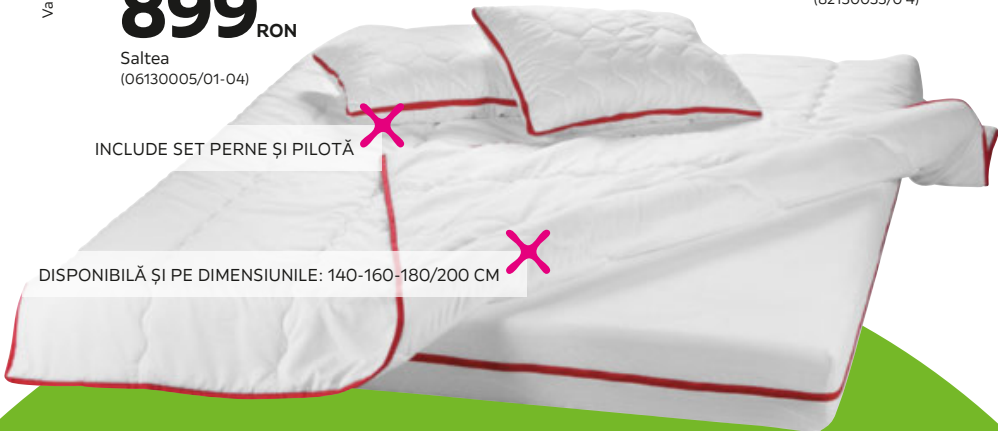

DISPONIBILĂ ȘI PE DIMENSIUNILE: 140-160-180/200 CM

în loc de 69,99\*\* RON

**39,99** <sup>-42%</sup> RON

Pernă gât  
(79920627)

în loc de 89,99\*\* RON

**59,99** <sup>-33%</sup> RON

Plapumă  
(82130033/0 4)