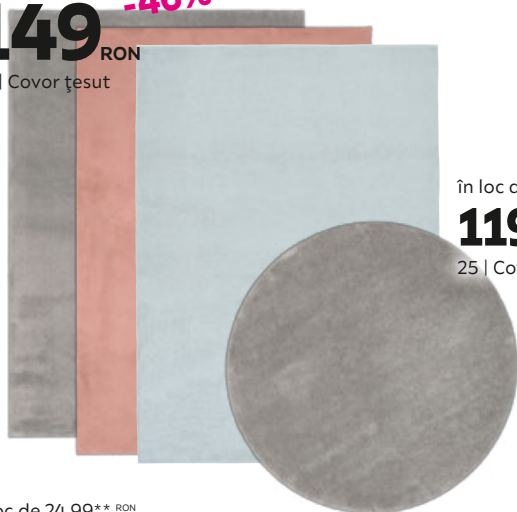

În loc de 239\*\* RON  
**149** <sup>-37%</sup> **RON**  
 22 | Plafonieră

În loc de 89,99\*\* RON  
**69<sup>99</sup>** <sup>-22%</sup> **RON**  
 22 | Veioză

În loc de 279\*\* RON  
**149** <sup>-46%</sup> **RON**  
 25 | Cover țesut