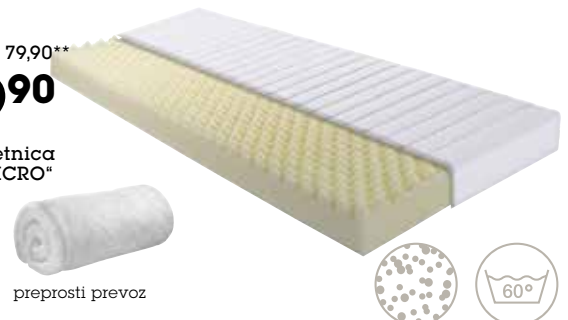

# Zimsko znižanje

13  
13 PROŽNIH  
LETVIC

namesto 79,90\*\*

**59,90**

11 | Vzmetnica v roli „MICRO“

namesto 199,-\*\*

**159,-**

13 | Vzmetnica iz pene „PREMIUM RUNNER“