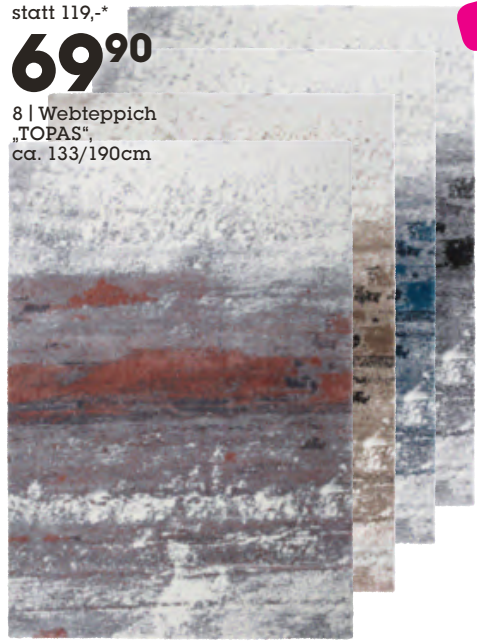

-55%

statt 199,-*

88,-

9 | Tuftteppich „SEVILLA“ ca. 160/230cm