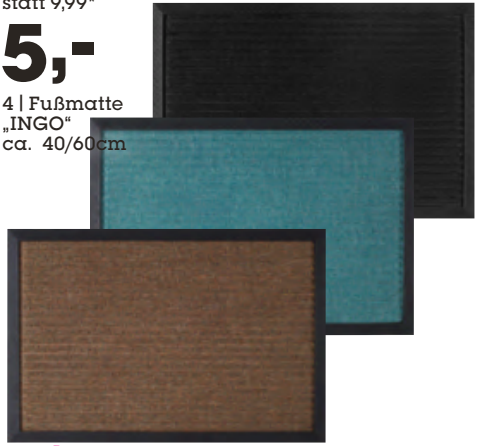

Mia's Best Preis

statt 7,99*

-62%

3,-

1 | Rundteppich „RING“ Ø ca. 57cm

statt 19,99*

8,-

2 | Kunstschaffell „MELISSA“ ca. 60/90cm

Jubiläum

4,99

3 | Terrassenfliese „WILLI“, ca. 30/2,2/30cm

1+1 gratis

statt 9,99*

5,-

4 | Fußmatte „INGO“ ca. 40/60cm

-30%

statt 9,99*

6,99

5 | Handwebteppich „MARY“ ca. 60/120cm

statt 99,-*

40,-

6 | Tuftteppich „MARCEL“ ca. 120/170cm

-49%

statt 39,95*

19,99

7 | Webteppich „TINA“ ca. 80/150cm

statt 119,-*

69,90

8 | Webteppich „TOPAS“, ca. 133/190cm

-55%

statt 199,-*

88,-

9 | Tuftteppich „SEVILLA“ ca. 160/230cm

1) Rundteppich „RING“, in verschiedenen Farben erhältlich, 100% Polypropylen, Ø ca. 57cm **3,-** (77040798/01)
2) Kunstschaffell „MELISSA“, weiß, 100% Polyacryl, 700g/m², ca. 60/90cm **8,-** (42280010/01)
3) Terrassenfliese „WILLI“, in Braun und Grau erhältlich, Polyethylen (PE), witterungsbeständig, ca. 30/2,2/30cm **4,99** (22770004/01-02)
4) Fußmatte „INGO“, in verschiedenen Farben und Größen erhältlich, 60% Gummi/40% Polypropylen, rutschfest, schmutzabweisend, ca. 40/60cm **5,-** (47350003/01-02)
5) Handwebteppich „MARY“, in verschiedenen Farben und Größen erhältlich, 90% Baumwolle/10% Polyester, beidseitig verwendbar, ca. 60/120cm **6,99** (36230005/01-03) ca. 80/150cm **9,99** (36230006/01-03)