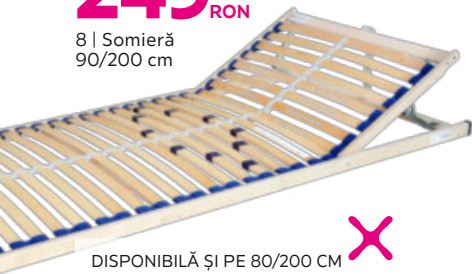

în loc de 319** RON

249 RON **-21%**

8 | Somieră
90/200 cm

DISPONIBILĂ ȘI PE 80/200 CM