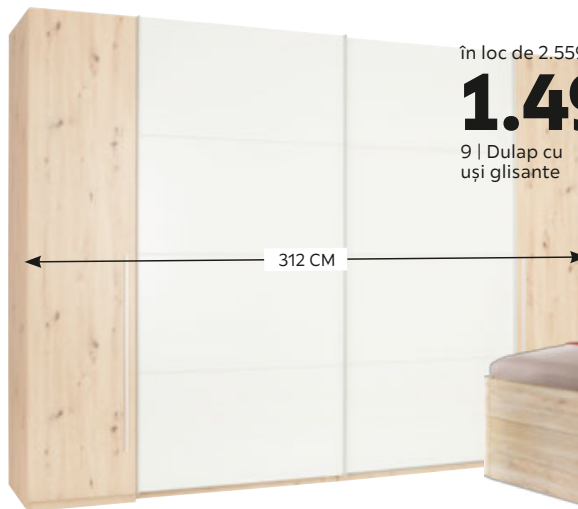

în loc de 319** RON

249 RON **-21%**8 | Somieră
90/200 cm

DISPONIBILĂ ȘI PE 80/200 CM

**BEST PRICE****949** RON

2 | Dulap de haine

BEST PRICE**799** RON

3 | Pat 140/200 cm

SALTEA ȘI SOMIERĂ INCLUSĂ

în loc de 1.999** RON

1.499 RON **-25%**5 | Dulap cu
uși rotative

în loc de 2.099** RON

1.799 RON

6 | Pat 110/200 cm

MODEL STÂNGA/DREAPTA

în loc de 2.559** RON

1.499 RON **-41%**9 | Dulap cu
uși glisante

în loc de 999** RON

799 RON **-20%**

10 | Pat 160/200 cm

- SALTEA „STAR”, rulată, nucleu spumă 12 cm, duritate medie, husă lavabilă până la 60 °, dimensiuni cca. 90/200 cm **249** cca. 140/200 cm **549** cca. 160/200 cm **649** (09270062/01-03)
- DULAP DE HAINE „LEMGO”, decor alb alpin; CU 5 UȘI, L/H/A: cca. 226/212/54 cm **949** CU 6 UȘI, L/H/A: cca. 271/212/54 cm **1.149** (03800146/01-02)
- PAT „VEGA”, decor stejar sălbatic/alb, include saltea arcuri și somieră, dimensiuni: cca. 140/200 cm **799** (25220060/02)