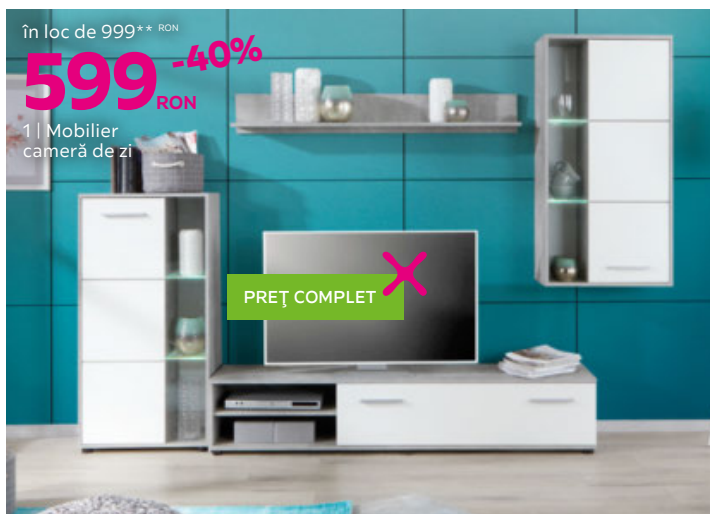

1. MOBILIER CAMERA DE ZI „NEON”, Decor aspect beton deschis/alb, L/H/A: cca.155/181/32-39cm **599** (18030549/01)
2. MOBILIER CAMERĂ DE ZI „VULCAN”, decor aspect beton/alb, inclusiv iluminat LED A++¹⁾, L/H/A: cca. 265-295/194/40 cm **799** ELEMENTE COMPLEMENTARE: SERVANTĂ „VULCAN”, decor aspect beton/alb, inclusiv iluminat LED A++¹⁾, L/H/A: cca. 160/111/35 cm **699** (11070084/01-02)
3. MOBILIER CAMERĂ DE ZI „TOKIO”, decor stejar nămol/stejar negru, L/H/A: cca. 300/201/41 cm **999** ELEMENTE COMPLEMENTARE: COMODĂ „TOKIO”, 2 uși, 1 sertar, L/H/A: cca. 70/83/35 cm **249** SERVANTĂ „TOKIO”, 2 uși, 4 sertare, L/H/A: cca. 105/83/35 cm **499** (06870330/01,05-06)

1. MOBILIER CAMERĂ DE ZI „LENNY - BASED”, decor alb/alb lucios, inclusiv iluminat LED A++¹⁾, sistem închidere Soft-close, L/H/A: cca. 300/190/42 cm **2.299** (26470031/01)
2. MĂSUȚĂ „GROW”, MDF alb lucios, metal pulverizat, extensibilă, L/H/A: cca. 70-120/43/68 cm **699** (22390107/01)
3. MĂSUȚĂ „LIMA”, MDF alb mat/stejar Wotan, cadru: oțel inoxidabil, înălțime ajustabilă, L/H/A: cca. 120/50-78,5/70-120 cm **1.499** (28090038/01)
4. PROGRAM „NEPAL”, decor solid Bramberg. Elemente disponibile: VITRINĂ, o ușă, 2 sertare, L/H/A: cca. 76/209/45 cm **1.099** ELEMENT TV, 2 uși, L/H/A: cca. 145/68/45 cm **749** POLIȚĂ DE PERETE, L/H/A: cca. 123/34/24 cm **199** VITRINĂ, 2 uși, 2 sertare, L/H/A: cca. 120/161/45 cm **1.299** BUFET, 2 uși, 4 sertare, L/H/A: cca. 175/97/45 cm **1.099** MASUȚĂ, o poliță, L/H/A: cca. 120/45/60 cm **399** (06870366/01-06)

1. PROGRAM MOBILIER „AVENSIS”, decor stejar Kraft închis/MDF alb lucios, inclusiv iluminare LED A++¹⁾. ELEMENTE DISPONIBILE: VITRINĂ, L/H/A: cca. 60/206/37 cm **649** ELEMENT TV, 1 sertar, 2 compartimente deschise, L/H/A: cca. 100/41/50 cm **349** POLIȚĂ DE PERETE, 2 polițe, L/H/A: cca. 98/50/26 cm **99** ELEMENT TV, o ușă, 1 sertar, L/H/A: cca. 150/41/50 cm **499** VITRINĂ SUSPENDATĂ, L/H/A: cca. 140/52/37 cm **599** VITRINĂ, L/H/A: cca. 95/156/37 cm **699** ELEMENT TV, o ușă, 3 sertare, L/H/A: cca. 190/51/50 cm **949** POLIȚĂ DE PERETE, o poliță, L/H/A: cca. 100/20/20 cm **99** POLIȚĂ DE PERETE, o poliță, L/H/A: cca. 180/20/20 cm **129** VITRINĂ SUSPENDATĂ, L/H/A: cca. 40/123/37 cm **349** ELEMENT SUSPENDAT, montaj stânga/dreapta, L/H/A: cca. 40/123/37 cm **349** SERVANTĂ, L/H/A: cca. 180/83/43 cm **699** (18030495/01-12) MĂSUȚĂ „AVENSIS”, decor stejar Kraft închis/MDF alb lucios, 2 sertare, L/H/A: cca. 75/40/75 cm **529** (18030310/06)