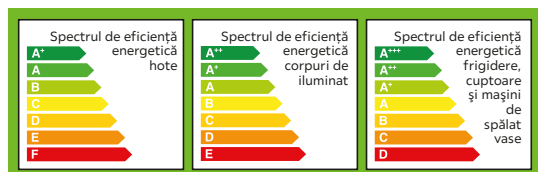

Timișoara, Calea Aradului 123
Orar: Luni-Sâmbătă: 09:00-20:00 Duminică: 09:00-19:00
e-mail: serviciu.client@moemax.ro, Tel.: 0256 254 600

Toate ofertele sunt valabile în intervalul 14.11.2019 - 27.11.2019, în limita stocului disponibil. Rechtstext Toate prețurile afișate includ T.V.A. și se înțeleg în lei! Prețurile afișate sunt prețuri de vânzare și nu includ accesorii sau obiecte de decor! Imagini cu titlu de prezentare, produsele pot diferi de imagini în orice mod, datorită modificării caracteristicilor, designului, fără notificare prealabilă de la producători. Dimensiunile exacte, precum și instrucțiuni pentru întreținerea produselor sunt disponibile în magazinele noastre. Nu comercializăm în cantități comerciale. Promoția nu poate fi cumulată cu alte reduceri! Nu ne asumăm răspunderea pentru eventualele greșeli de tipar. Marcajul Best Price se referă la articolele cu cel mai bun raport calitate/preț care se regăsesc în sortimentul nostru în momentul actual. Impressum: SC MOEMAX.RO. SRL, Calea Aradului 123, 300645 Timișoara, RO 36860294.

Vizitați-ne și online: www.moemax.ro

möma