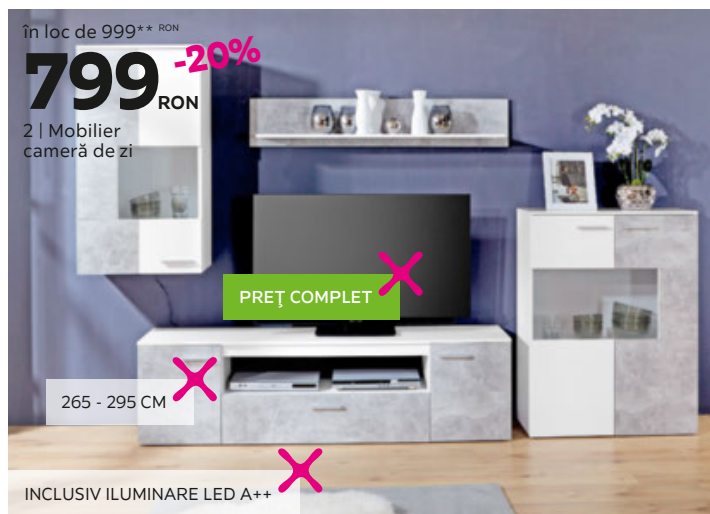

NOU

în loc de 2.299** RON

1.799 ^{-21%} RON

13 | Colțar

MONTAJ STÂNGA/DREAPTA | FUNCȚIE PAT ȘI LADĂ DEPOZITARE

în loc de 2.999** RON

2.299 ^{-23%} RON

14 | Colțar