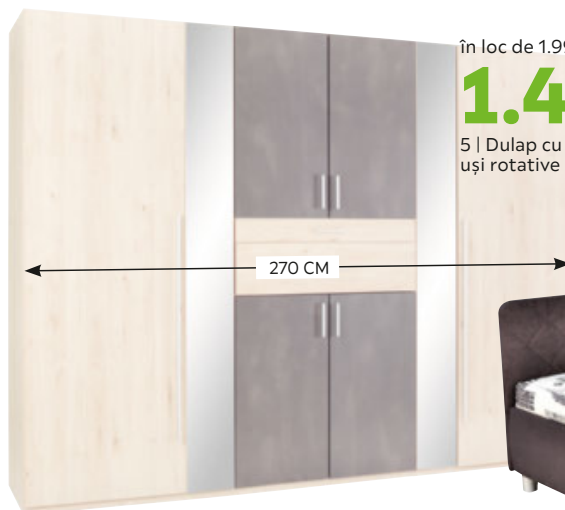

în loc de 1.999** RON

1.499 RON **-25%**5 | Dulap cu
uși rotative

în loc de 2.099** RON

1.799 RON

6 | Pat 110/200 cm

MODEL STÂNGA/DREAPTA

în loc de 2.559** RON

1.499 RON **-41%**9 | Dulap cu
uși glisante