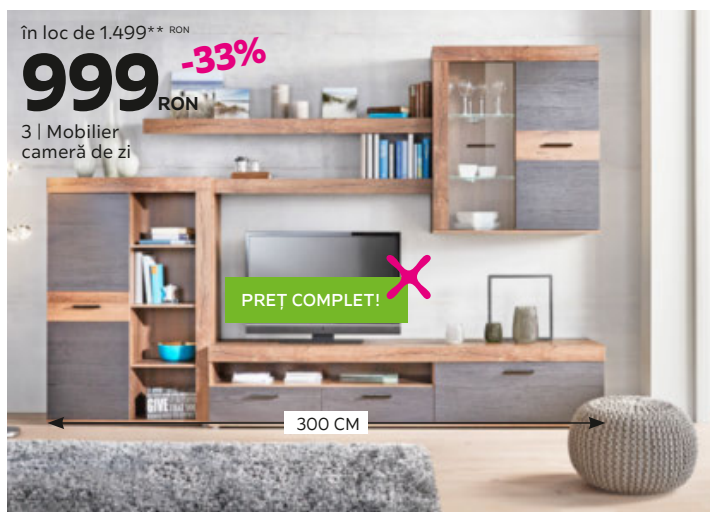

1. MOBILIER CAMERA DE ZI „NEON”, Decor aspect beton deschis/alb, L/H/A: cca.155/181/32-39cm **599** (18030549/01)
2. MOBILIER CAMERĂ DE ZI „VULCAN”, decor aspect beton/alb, inclusiv iluminat LED A++¹⁾, L/H/A: cca. 265-295/194/40 cm **799** ELEMENTE COMPLEMENTARE: SERVANTĂ „VULCAN”, decor aspect beton/alb, inclusiv iluminat LED A++¹⁾, L/H/A: cca. 160/111/35 cm **699** (11070084/01-02)
3. MOBILIER CAMERĂ DE ZI „TOKIO”, decor stejar nămol/stejar negru, L/H/A: cca. 300/201/41 cm **999** ELEMENTE COMPLEMENTARE: COMODĂ „TOKIO”, 2 uși, 1 sertar, L/H/A: cca. 70/83/35 cm **249** SERVANTĂ „TOKIO”, 2 uși, 4 sertare, L/H/A: cca. 105/83/35 cm **499** (06870330/01,05-06)

1. MOBILIER CAMERĂ DE ZI „LENNY - BASED”, decor alb/alb lucios, inclusiv iluminat LED A++¹⁾, sistem închidere Soft-close, L/H/A: cca. 300/190/42 cm **2.299** (26470031/01)
2. MĂSUȚĂ „GROW”, MDF alb lucios, metal pulverizat, extensibilă, L/H/A: cca. 70-120/43/68 cm **699** (22390107/01)
3. MĂSUȚĂ „LIMA”, MDF alb mat/stejar Wotan, cadru: oțel inoxidabil, înălțime ajustabilă, L/H/A: cca. 120/50-78,5/70-120 cm **1.499** (28090038/01)
4. PROGRAM „NEPAL”, decor solid Bramberg. Elemente disponibile: VITRINĂ, o ușă, 2 sertare, L/H/A: cca. 76/209/45 cm **1.099** ELEMENT TV, 2 uși, L/H/A: cca. 145/68/45 cm **749** POLIȚĂ DE PERETE, L/H/A: cca. 123/34/24 cm **199** VITRINĂ, 2 uși, 2 sertare, L/H/A: cca. 120/161/45 cm **1.299** BUFET, 2 uși, 4 sertare, L/H/A: cca. 175/97/45 cm **1.099** MASUȚĂ, o poliță, L/H/A: cca. 120/45/60 cm **399** (06870366/01-06)

1. PROGRAM MOBILIER „AVENSIS”, decor stejar Kraft închis/MDF alb lucios, inclusiv iluminare LED A++¹⁾. ELEMENTE DISPONIBILE: VITRINĂ, L/H/A: cca. 60/206/37 cm **649** ELEMENT TV, 1 sertar, 2 compartimente deschise, L/H/A: cca. 100/41/50 cm **349** POLIȚĂ DE PERETE, 2 polițe, L/H/A: cca. 98/50/26 cm **99** ELEMENT TV, o ușă, 1 sertar, L/H/A: cca. 150/41/50 cm **499** VITRINĂ SUSPENDATĂ, L/H/A: cca. 140/52/37 cm **599** VITRINĂ, L/H/A: cca. 95/156/37 cm **699** ELEMENT TV, o ușă, 3 sertare, L/H/A: cca. 190/51/50 cm **949** POLIȚĂ DE PERETE, o poliță, L/H/A: cca. 100/20/20 cm **99** POLIȚĂ DE PERETE, o poliță, L/H/A: cca. 180/20/20 cm **129** VITRINĂ SUSPENDATĂ, L/H/A: cca. 40/123/37 cm **349** ELEMENT SUSPENDAT, montaj stânga/dreapta, L/H/A: cca. 40/123/37 cm **349** SERVANTĂ, L/H/A: cca. 180/83/43 cm **699** (18030495/01-12) MĂSUȚĂ „AVENSIS”, decor stejar Kraft închis/MDF alb lucios, 2 sertare, L/H/A: cca. 75/40/75 cm **529** (18030310/06)