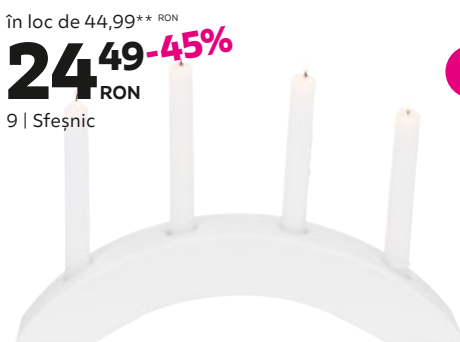

1. DECORAȚIUNE DE AGĂȚAT „HOLGER”, diverse modele, textil, L/H: cca. 9/6/26 cm **29,99** PITIC DEORATIV, L/H: cca. 40/14/22 cm **34,99** (48855049/01-02)
2. FELINAR „LIGHT”, roșu, metal, L/H: cca. 26/15/48 cm **119** (48855083)
3. DECORAȚIUNE „RAPHAEL”, roșu/alb, lemn/textil/pâslă, L/H/A: cca. 29,5/39/6 cm **29,99** L/H/A: cca. 40/52/6 cm **44,99** (88320062/01-02)
4. PLANTĂ ARTIFICIALĂ „TANNENBÄUMCHEN”, plastic, ghiveci inclus, H: cca. 38 cm **29,99** (42970446/01) „NOBLISTANNENBÄUMCHEN”, roz, plastic, H: cca. 45 cm **69,99** argintiu **69,99** (42971721/01-02)

1. SET GLOBURI „NOEL”, diverse culori, sticlă, D: cca. 6 cm, 15 buc./set **24,99** (48850365/01-09) „ANA”, D: cca. 3 cm, 24 buc./set **14,99** (48850374) VÂRF POM „LUNA”, diverse culori, sticlă, H: cca. 25 cm **7,99** (48850389) SET GLOBURI „TOM”, diverse culori, plastic, 70 buc./set **49,99** (81780035:0399/01-03)
2. CUTIE DECORATIVĂ „SANTA”, roșu/natur/alb, dolomit/lemn, D/H: cca. 10,5/8,8 cm **15,99** (83980135) FARFURIE DECORATIVĂ „RUDOLF”, alb, porțela, D/H: cca. 25/8 cm **49,99** (83980137)
3. GLOB „HOLGER”, diverse modele, sticlă, D: cca. 8 cm **11,99** (48855051)
4. SFEȘNIC „STELLA”, alb/negru, metal, L/H: cca. 49/90 cm **119** (42971900/01-02)

1. SFEȘNIC „RENATE”, alb, ceramic, pentru 4 lumânări, L/H/A: cca. 36,5/6/9,5 cm **24,49** (42971108)
2. PLANTĂ ARTIFICIALĂ „TANNENBÄUMCHEN”, verde, plastic/lemn, H: cca. 53 cm, **39,99** H: cca. 63 cm **49,99** (42971899/01-02)
3. FELINAR „WENDY”, negru/alb, metal/sticlă, 3 buc./set **69,99** (56780002/01-02) LUMÂNARE COLOANĂ „RUTH”, diverse culori, parafină, D/H: cca. 10/10 cm, timp ardere: cca. 85 h **14,99** D/H: cca. 10/20 cm, timp ardere: cca. 168 h **24,49** D/H: cca. 10/30 cm, timp ardere: cca. 252 h **34,99** (67950027/01-03)