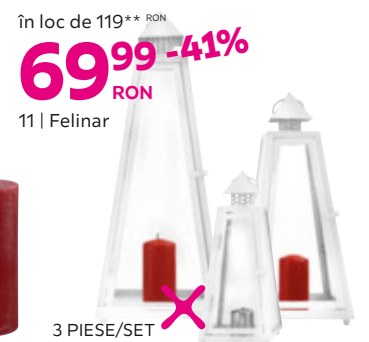

1. DECORAȚIUNE DE AGĂȚAT „HOLGER”, diverse modele, textil, L/H: cca. 9/6/26 cm **29,99** PITIC DEORATIV, L/H: cca. 40/14/22 cm **34,99** (48855049/01-02)
2. FELINAR „LIGHT”, roșu, metal, L/H: cca. 26/15/48 cm **119** (48855083)
3. DECORAȚIUNE „RAPHAEL”, roșu/alb, lemn/textil/pâslă, L/H/A: cca. 29,5/39/6 cm **29,99** L/H/A: cca. 40/52/6 cm **44,99** (88320062/01-02)
4. PLANTĂ ARTIFICIALĂ „TANNENBÄUMCHEN”, plastic, ghiveci inclus, H: cca. 38 cm **29,99** (42970446/01) „NOBLISTANNENBÄUMCHEN”, roz, plastic, H: cca. 45 cm **69,99** argintiu **69,99** (42971721/01-02)

1. SET GLOBURI „NOEL”, diverse culori, sticlă, D: cca. 6 cm, 15 buc./set **24,99** (48850365/01-09) „ANA”, D: cca. 3 cm, 24 buc./set **14,99** (48850374) VÂRF POM „LUNA”, diverse culori, sticlă, H: cca. 25 cm **7,99** (48850389) SET GLOBURI „TOM”, diverse culori, plastic, 70 buc./set **49,99** (81780035:0399/01-03)
2. CUTIE DECORATIVĂ „SANTA”, roșu/natur/alb, dolomit/lemn, D/H: cca. 10,5/8,8 cm **15,99** (83980135) FARFURIE DECORATIVĂ „RUDOLF”, alb, porțela, D/H: cca. 25/8 cm **49,99** (83980137)
3. GLOB „HOLGER”, diverse modele, sticlă, D: cca. 8 cm **11,99** (48855051)
4. SFEȘNIC „STELLA”, alb/negru, metal, L/H: cca. 49/90 cm **119** (42971900/01-02)

1. SFEȘNIC „RENATE”, alb, ceramic, pentru 4 lumânări, L/H/A: cca. 36,5/6/9,5 cm **24,49** (42971108)
2. PLANTĂ ARTIFICIALĂ „TANNENBÄUMCHEN”, verde, plastic/lemn, H: cca. 53 cm, **39,99** H: cca. 63 cm **49,99** (42971899/01-02)
3. FELINAR „WENDY”, negru/alb, metal/sticlă, 3 buc./set **69,99** (56780002/01-02) LUMÂNARE COLOANĂ „RUTH”, diverse culori, parafină, D/H: cca. 10/10 cm, timp ardere: cca. 85 h **14,99** D/H: cca. 10/20 cm, timp ardere: cca. 168 h **24,49** D/H: cca. 10/30 cm, timp ardere: cca. 252 h **34,99** (67950027/01-03)