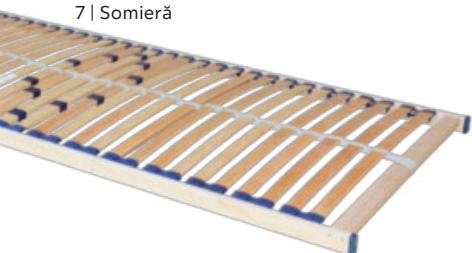

möma

BEST PRICE**249** RON

1 | Saltea

în loc de 599** RON

449 RON **-25%**4 | Saltea nucleu
arcuri 90/200 cm

în loc de 229** RON

179 RON **-21%**

7 | Somieră