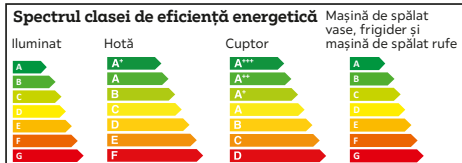

Timișoara, Calea Aradului 123
Orar: Luni-Sâmbătă: 09:00-20:00 Duminică: 09:00-19:00
e-mail: serviciu.clienti.da@moemax.ro, Tel.: 0256 254 600

Oradea, Calea Aradului 87
Orar: Luni-Sâmbătă: 09:00-20:00 Duminică: 09:00-19:00
e-mail: serviciu.clienti.ci@moemax.ro, Tel.: 0359 630 211

Toate ofertele sunt valabile în intervalul 01.09.2021 - 30.09.2021, în limita stocului disponibil. Prețurile marcate cu ** sunt prețurile de vânzare valabile până la începutul promoției. Toate prețurile afișate includ T.V.A. și se înțeleg în lei! Prețurile afișate sunt prețuri de vânzare și nu includ accesoriu sau obiecte de decor! Prețurile nu conțin taxa de TIMBRU VERDE. Imagini cu titlu de prezentare, produsele pot diferi de imagini în orice mod, datorită modificării caracteristicilor, designului, fără notificare prealabilă de la producători. Dimensiunile exacte, precum și instrucțiuni pentru întreținerea produselor sunt disponibile în magazinele noastre. Nu comercializăm în cantități comerciale. Promoția nu poate fi cumulată cu alte reduceri! Nu ne asumăm răspunderea pentru eventualele greșeli de tipar. Marcajul Best Price se referă la articole cu cel mai bun raport calitate/preț care se regăsesc în sortimentul nostru în momentul actual.
Impressum: SC MOEMAX.RO. SRL, Calea Aradului 123, 300645 Timișoara, RO 36860294.

Feedback?

www.client.tips/moemax.ro
Cum apreciați serviciile noastre?

Vizitați-ne și online: www.moemax.ro

Acasă în trend! **mömax**