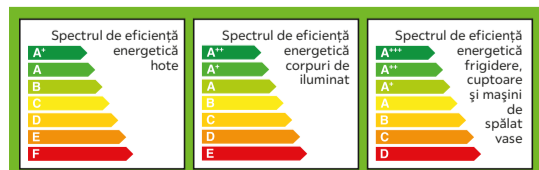

Timișoara, Calea Aradului 123
Orar: Luni-Sâmbătă: 09:00-20:00 Duminică: 09:00-19:00
e-mail: serviciu.client@moemax.ro, Tel.: 0256 254 600

Toate ofertele sunt valabile în intervalul 11.07.2019 - 24.07.2019, în limita stocului disponibil. Prețurile marcate cu ** sunt prețurile de vânzare valabile până la începutul promoției. Toate prețurile afișate includ T.V.A. și se înțeleg în lei! Prețurile afișate sunt prețuri de vânzare și nu includ accesoriile sau obiecte de decor! Imagini cu titlu de prezentare, produsele pot diferi de imagini în orice mod, datorită modificării caracteristicilor, designului, fără notificare prealabilă de la producători. Dimensiunile exacte, precum și instrucțiuni pentru întreținerea produselor sunt disponibile în magazinele noastre. Nu comercializăm în cantități comerciale. Promoția nu poate fi cumulată cu alte reduceri! Nu ne asumăm răspunderea pentru eventualele greșeli de tipar. Marcajul Best Price se referă la articole cu cel mai bun raport calitate/preț care se regăsesc în sortimentul nostru în momentul actual. Impressum: SC MOEMAX.RO. SRL, Calea Aradului 123, 300645 Timișoara, RO 36860294.

Vizitați-ne și online: www.moemax.ro

möma

VR0b0-VR007-9-b VR007-9-b - 08
© XXXLutz Markten GmbH