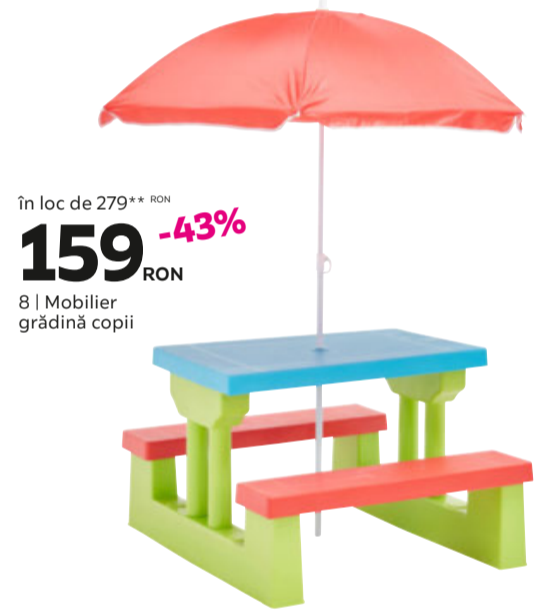

149 RON

7 | Raft grădină

în loc de 279** RON

159 ^{-43%}
RON

8 | Mobilier grădină copii

în loc de 179** RON

99 ^{-44%}
RON

9 | Scaun pliant grădină

în loc de 360** RON ^{-50%}

179 RON

10 | Fotoliu stivuibil

în loc de 419** RON

219 ^{-47%}
RON

11 | Șezlong plajă

SALE
până la -50%

- GARNITURĂ GRĂDINĂ „PAMPLONA”, lemn, 2 x scaun: cca. 55/44/62 cm, 2 x bancă: cca. 2 x 120/44/62 cm, masă: cca. 142/80/73 cm **999** (39280012)
- GARNITURĂ LOUNGE „MONACO”, poliratan maro, cadru metal, perne poliester bej, fotoliu: L/H/A: cca. 82/64/86 cm, greutate max. admisă: cca. 120 kg, masă: L/H/A: cca. 63/32/65 cm, greutate max. admisă: cca. 50 kg **2.699** (07830001/01)
- MOBILIER GRĂDINĂ MULTIFUNCȚIONAL „MYKONOS”, perne gri, poliratan natur, multifuncțional, bancă: L/H/A: cca. 105/37/52 cm, greutate max. admisă: 240 kg, hocker: L/H/A: cca. 60/37/52 cm, greutate max. admisă: cca. 120 kg, masă: L/H/A: cca. 116/71/71 cm, greutate max. admisă: cca. 60 kg, husă protecție: L/H/A: cca. 86/82/147 cm **1.199** (03480136/01)