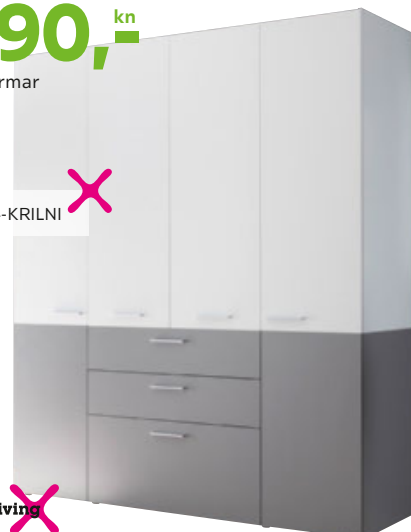

modern living

prije 2.690,- kn**

2.190,- kn

14 | Kombi ormar „DUO“

4-KRILNI

modern living

prije 699,- kn**

599,- kn

13 | Noćni ormarić „RAKESHY“