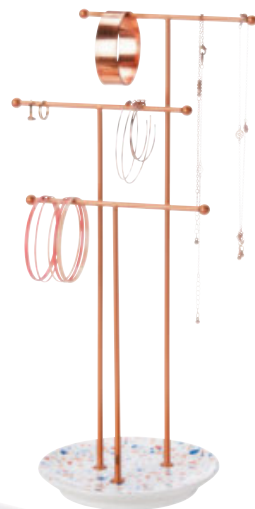

ÖSENVORHANG „ULLI“,
ca. 140/245cm **16,99**

**HÄNGELEUCHE
„KONRAD“,**
Ø/H: ca. 30/150cm,
Energieklassen A++-E **49,95**

SCHAFFELL „JENNY“,
Florhöhe: ca. 80-120mm,
ca. 60/90-105cm **34,95**

WANDREGALSET „SEFIA“,
Metall, weiß **39,90**
BEISTELLTISCHSET „SEFINE“,
Metall, weiß, 3er Set **99,90**

**OHRENSESSEL
„ROBBY“,**
Samt, blau **279,-**

SCHMUCKHALTER „TERRAZZO“,
B/H/T: ca. 20,4/39,2/16,5cm **16,99**
DEKOTELLER „TERRAZZO“,
B/L: ca. 11/25cm **5,99**

ZIERKISSEN „TERRAZZO“,
ca. 40/60cm, in Rosa und Weiß 9,99