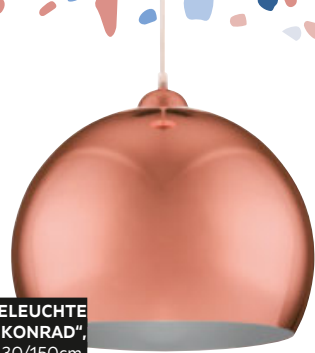

SITZKISSEN
„TERRAZZO“,
ca. 40/40cm 6,99

DEKODOSE „LIFT“,
Ø/H: ca. 8/11,5cm 2,99

GESCHENKBOX „ELLA“,
B/H/T: ca. 23,6/2,5/11,1cm 1,99
B/H/T: ca. 11,2/2,1/10cm 0,99

Terrazzo reloaded

**MIKROFASERDECKE
„KUSCHELIX“,**
ca. 140/200cm **9,99**

ÖSENVORHANG „ULLI“,
ca. 140/245cm **16,99**

**HÄNGELEUCHE
„KONRAD“,**
Ø/H: ca. 30/150cm,
Energieklassen A++-E **49,95**

SCHAFFELL „JENNY“,
Florhöhe: ca. 80-120mm,
ca. 60/90-105cm **34,95**

WANDREGALSET „SEFIA“,
Metall, weiß **39,90**
BEISTELLTISCHSET „SEFINE“,
Metall, weiß, 3er Set **99,90**