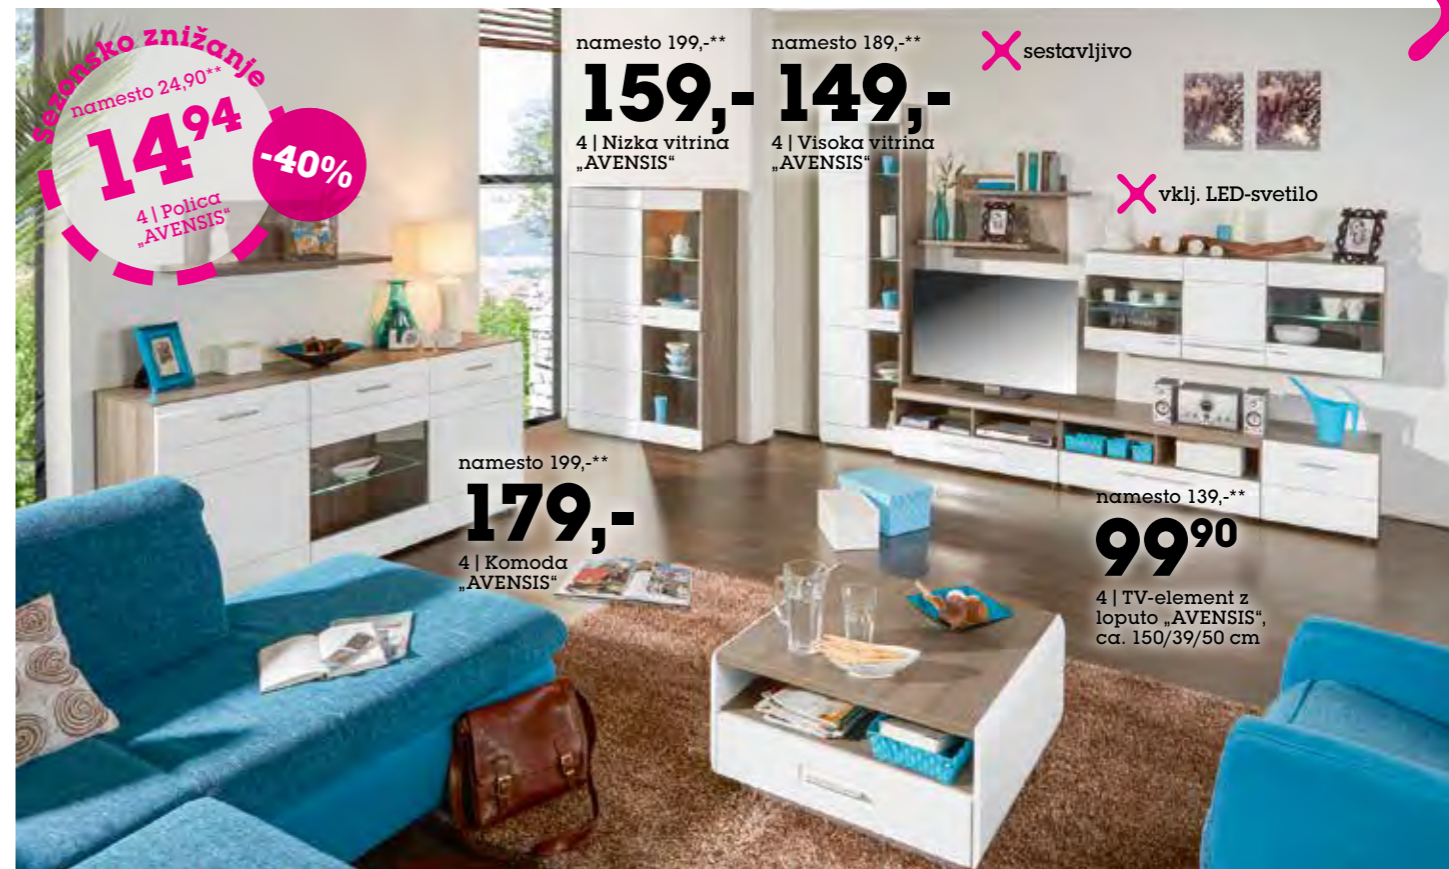

Sezonsko znižanje
namesto 24,90**
14,94 -40%
4 | Polica „AVENSIS“

namesto 199,-**
159,-
4 | Nizka vitrina „AVENSIS“

namesto 189,-**
149,-
4 | Visoka vitrina „AVENSIS“

✗ sestavljivo

✗ vklj. LED-svetilo

namesto 199,-**
179,-
4 | Komoda „AVENSIS“

namesto 139,-**
99,90
4 | TV-element z loputo „AVENSIS“, ca. 150/39/50 cm