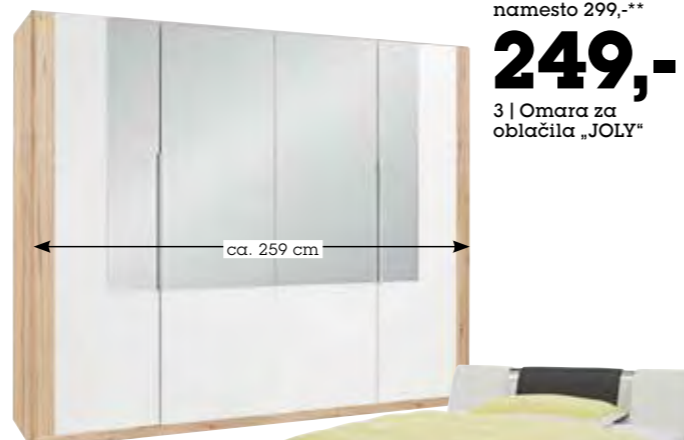

namesto 599,-**
444,-
4 | Oblazinjena
postelja „ATLANTIS“,
ca. 160/200 cm

✗ vklj. posteljno dno,
vzmetnica & predal

namesto 299,-**
249,-
3 | Omara za
oblačila „JOLY“