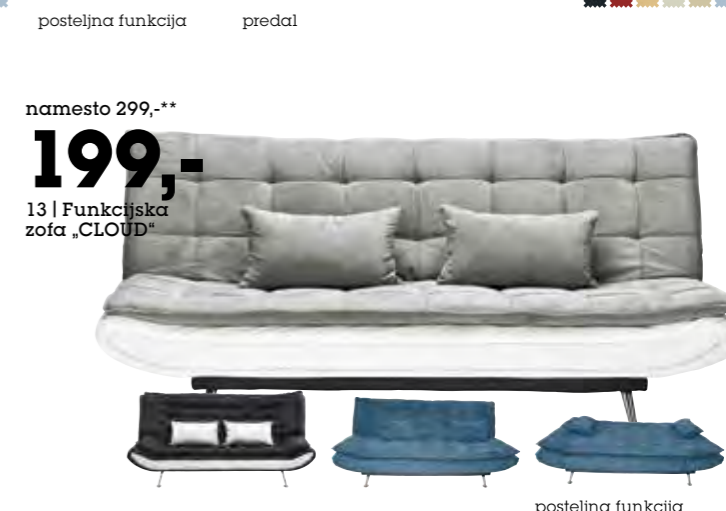

- 1] **Funkcijska sedežna garnitura „ZARIA“**, korpus: tkanina v črni barvi, okrasni prešivi: bela barva, sedišče: tkanina v temno sivi barvi, vzmetno jedro, obdelano hrbtišče, s posteljno funkcijo, vklj. 3 naslonske blazine in 2 blazinici za rokonaslona, površina ležišča: ca. 205/123 cm, mere kraka: ca. 245/166 cm, na voljo je tudi obratna postavitvev, izbira blaga proti doplačilu **244,-** (20650002/01-02)
- 2] **Funkcijska sedežna garnitura „NEVEDA NEW“**, korpus: videz usnja v beli barvi, sedišče: tkanina v črni barvi, vzmeteno, obdelano hrbtišče, s posteljno funkcijo, vklj. 3 naslonske blazine v beli barvi s pisanim cvetličnim vzorcem, površina ležišča: ca. 205/120 cm, mere kraka: ca. 300/180 cm, na voljo je tudi obratna postavitvev, izbira blaga proti doplačilu **349,-** (20650043/01-02)