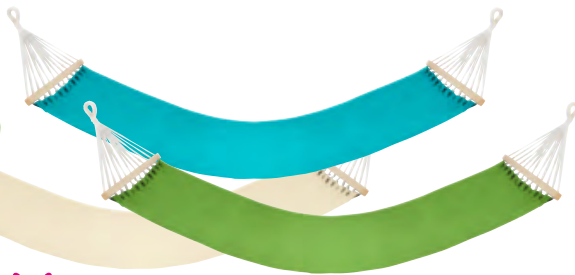

44⁹⁹ RON

Hamac
(26720079/05.09-10)

✕ diverse culori ✕ l/l: cca. 100/200 cm