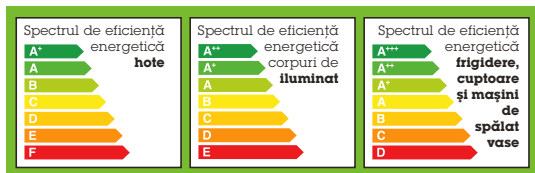

Toate ofertele sunt valabile în intervalul **22.03.2018 - 11.04.2018**, în limita stocului disponibil. Prețurile marcate cu ** sunt prețurile de vânzare valabile până la începutul promoției. Toate prețurile afișate includ TV.A. și se înțeleg în lei! Prețurile afișate sunt prețuri de vânzare și nu includ accesorii sau obiecte de decor! Imagini cu titlu de prezentare, produsele pot diferi de imagini în orice mod, datorită modificării caracteristicilor, designului, fără notificare prealabilă de la producători. Dimensiunile exacte, precum și instrucțiuni pentru întreținerea produselor sunt disponibile în magazinele noastre. Nu comercializăm în cantități comerciale. Promoția nu poate fi cumulată cu alte reduceri! Nu ne asumăm răspunderea pentru eventualele greșeli de tipar. Marcajul Best Price se referă la articole cu cel mai bun raport calitate/preț care se regăsesc în sortimentul nostru în momentul actual.

Impressum: SC MOEMAX.RO. SRL, Calea Aradului 123, 300645 Timișoara, RO 36860294.

mömax

Vizitați-ne și online: www.moemax.ro