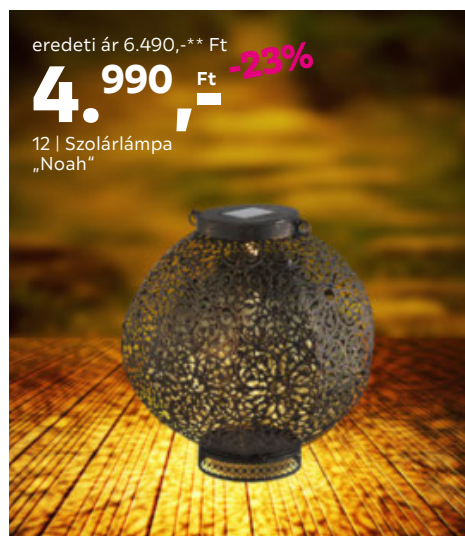

-39%

10 | Szolárlámpa „Thea”

eredeti ár 2.490,-** Ft

1.990,- Ft

11 | Szolárlámpa „Talea”

eredeti ár 6.490,-** Ft

4.990,- Ft

-23%

12 | Szolárlámpa „Noah”

3.490,- Ft

-TÓL

13 | Kültéri „Inox Torch” döntött falikar

5.990,- Ft

13 | Kültéri „Inox Torch” állólámpa ma.: 45cm

5.490,- Ft

14 | Kültéri lámpa „Velece” függeszték

3.490,- Ft

14 | Kültéri lámpa „Velece” falikar

- 1 SZOLÁRLÁMPA „LAMPION”, lampion formák, 10x0,06W LED-del **1.990,-** (81810087)
- 2 SZOLÁRLÁMPA „SARA”, kapcsolóval, 1x0,06W LED-del, 1xAAA elemmel, 5db-os szett, 1db 598 Ft **2.990,-** (81810445)
- 3 SZOLÁRLÁMPA „ARAME”, színváltó, 1x0,06W LED-del + 1x0,06W RGB LED-del **2.490,-** (81810488)
- 4 SZOLÁRLÁMPA „SUVA”, 20x0,06W LED-del, 1xAA elemmel **2.490,-** (81810446)
- 5 SZOLÁRLÁMPA „SHORTI”, 1X0,06W LED-del és 1xAAA elemmel **599,-** (81810174)
- 6 SZOLÁRLÁMPA „ADRIAN”, 4x0,06W fehér LED-izzóval, 1x600mAh NI-Mh elemmel **1.990,-** (81810088)