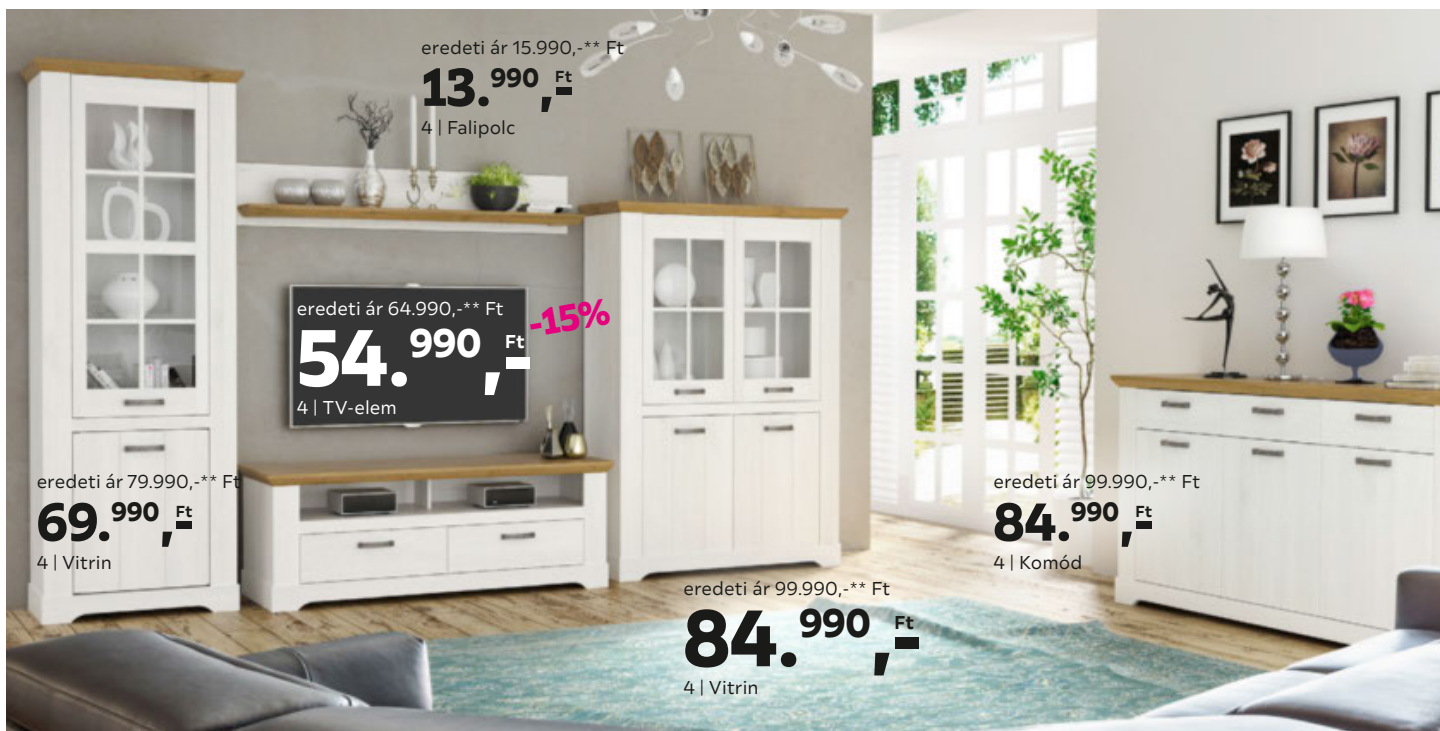

119.900 Ft

2 | Boxspring ágy

KÉSZLET EREJÉIG

eredeti ár 239.900,-** Ft

199.900,- Ft

3 | Sarokgarnitúra

eredeti ár 15.990,-** Ft

13.990,- Ft