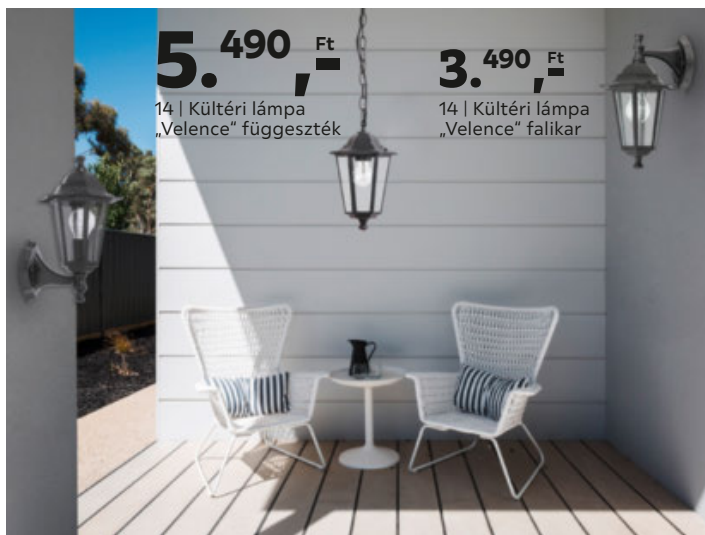

12 | Szolárlámpa „Noah”

3.490,- Ft

-TÓL

13 | Kültéri „Inox Torch” döntött falikar

5.990,- Ft

13 | Kültéri „Inox Torch” állólámpa ma.: 45cm

5.490,- Ft

14 | Kültéri lámpa „Velece” függeszték