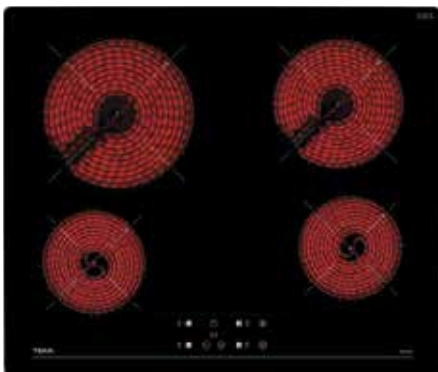

Preț recomandat
2889 lei
(TVA inclus)

+ Timbru verde 23,80 lei (TVA inclus)

Preț PROMO
2169 lei
(TVA inclus)

IZC 64010 BK MSS

EASY

- Plită electrică cu inducție, 60 cm
- Muchie frontală fațetată
- MultiSlider Touch Control
- 9 nivele de putere
- Sistem de optimizare a vasului
- Funcție Power Plus
- Funcție "Stop and Go"
- Programator electronic pentru fiecare zonă
- Funcție Power Management
- Funcție Mute
- 4 zone de preparare:
 - 1 zonă inducție Ø 150 mm/1200 - 1500 W
 - 1 zonă inducție Ø 180 mm/1700 - 2100 W
 - 1 zonă inducție Ø 150 mm/1200 - 1500 W
 - 1 zonă inducție Ø 180 mm/1700 - 2300 W
- Sistem de blocare de siguranță
- Indicatori căldură reziduală
- Sistem de instalare facilă Fast-Click
- Putere maximă nominală 7.200 W

Preț recomandat
2239 lei
(TVA inclus)

+ Timbru verde 23,80 lei (TVA inclus)

Preț PROMO
1679 lei
(TVA inclus)

TB 6415

EASY

- Plită electrică vitroceramică, 60cm
- Touch Control
- 4 zone de preparare:
 - 1 zonă cu circuit simplu: Ø 210 mm
 - 1 zonă cu circuit simplu: Ø 180 mm
 - 2 zone cu circuit simplu: Ø 145 mm
- Programator electronic pentru fiecare zonă de gătit
- Funcții: Cronometru, Power
- Sistem de blocare de siguranță
- Indicator căldură reziduală
- Putere maximă nominală: 6.300W
- Finisaj: cristal negru