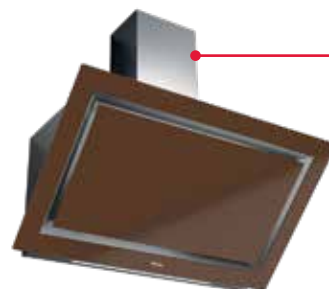

ML 8220 BIS L LB

Cuptor microunde

Panou de control electronic din sticlă, cu timer digital 5 nivele de putere, 850 W

DLV 98660 LB

Hotă șemineu

Design vertical
3 trepte putere + 1 Turbo

HLB 8600 SM

Cuptor multifuncțional