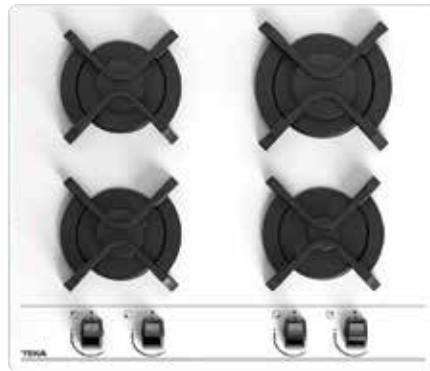

Preț recomandat
1899 lei
(TVA inclus)

Preț PROMO
1429 lei
(TVA inclus)

GBC 64000 BK

EASY

- Plită pe gaz din cristal, 60 cm
- Sistem de control cu butoane frontale cu design ergonomic
- Cristal securizat
- 4 zone de preparare:
 - 1 arzător semi-rapid, 1,75 kW
 - 1 arzător semi-rapid, 1,40 kW
 - 1 arzător rapid, 2,80 kW
 - 1 arzător auxiliar, 1,00 kW
- Dispozitiv de siguranță cu blocare automată (termocuple)
- Aprindere electrică integrată în buton (în fiecare arzător, activată prin intermediul butoanelor de control)
- Grătare din fontă
- Sistem de instalare facilă
- Tip gaz: Natural
- Finisaj: cristal negru/ramă C-edged glass

Preț recomandat
1369 lei
(TVA inclus)

Preț PROMO
1029 lei
(TVA inclus)

GBC 64000 WH

EASY

- Plită pe gaz din cristal, 60 cm
- Sistem de control cu butoane frontale cu design ergonomic
- Cristal securizat
- 4 zone de preparare:
 - 1 arzător coroană dublă, 4,00 kW
 - 1 arzător semi-rapid, 1,75 kW
 - 1 arzător rapid, 2,80 kW
 - 1 arzător auxiliar, 1,00 kW
- Dispozitiv de siguranță cu blocare automată (termocuple)
- Aprindere electrică integrată în buton (în fiecare arzător, activată prin intermediul butoanelor de control)
- Grătare din fontă
- Sistem de instalare facilă
- Tip gaz: Natural
- Finisaj: cristal alb/ramă C-edged glass