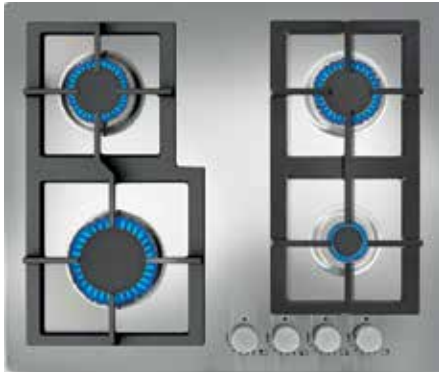

EFX 60.1 4G AI AL CI

TOTAL

- Plită pe gaz, 60 cm
- 4 zone de preparare:
  - 1 arzător rapid, 3 kW
  - 2 arzătoare semi-rapide, 1.75 kW
  - 1 arzător auxiliar, 1 kW
- Control cu butoane frontale metalice
- Siguranță pentru supravegherea flăcării
- Aprindere electrică integrată în buton
- Arzătoare cu eficiență ridicată
- Grătare fontă
- Finisaj: inox