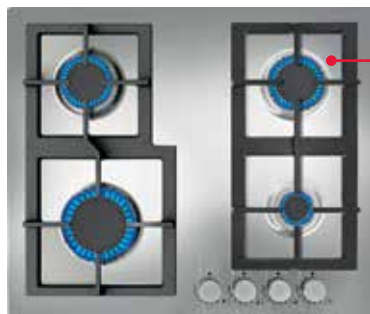

EFX 60 4G AI AL CI

Plită pe gaz, 60 cm
4 zone de preparare
Grătare din fontă