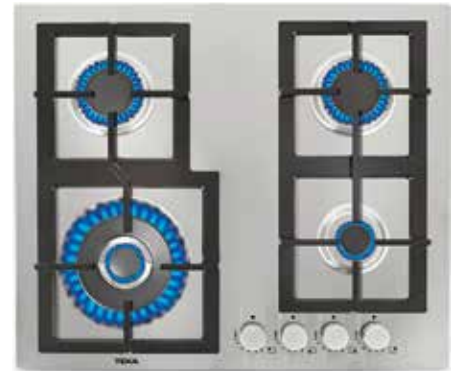

EFX 60.1 4G AI AL DR CI

TOTAL

- Plită pe gaz, 60 cm
- 4 zone de preparare:
  - 1 arzător coroană dublă, 4 kW
  - 2 arzătoare semi-rapide, 1,75 kW
  - 1 arzător auxiliar, 1 kW
- Control cu butoane frontale metalice
- Siguranță pentru supravegherea flăcării
- Aprindere electrică integrată în buton
- Arzătoare cu eficiență ridicată
- Grătare fontă
- Finisaj: inox

Preț recomandat
1299 lei
(TVA inclus)

Preț PROMO
979 lei
(TVA inclus)