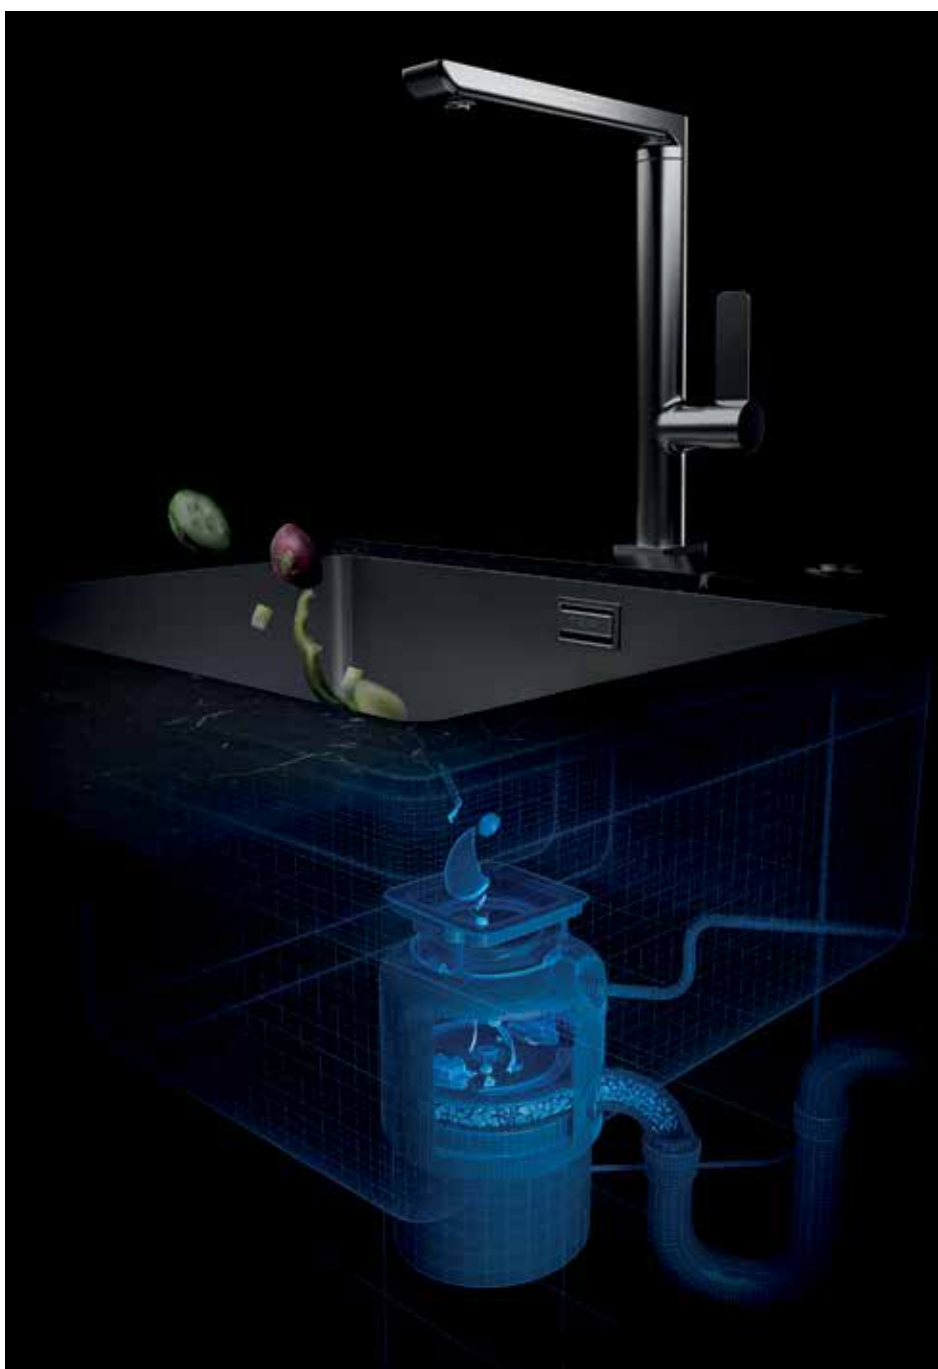

Dispozitiv pentru colectarea și tocarea resturilor

TR 550

- Finisaj: negru
- Tip motor: monofazat
- Putere motor, HP: 0.55
- Puterea motorului, W: 380
- Protecție motor: Protecție suprasarcină - resetare manuală
- Volți: 220-240
- Hz: 50-60
- Turație RPM: 1725
- Faze de măcinare: 1
- Capacitatea camerei de măcinat, ml: 980
- Flanșă chiuvetă, mm: 90
- Dimensiuni:
  - Lungime, mm: 318
  - Lățime, mm: 173
- Garanție: 2 ani

Pret recomandat
1299 lei
(TVA inclus)

Pret PROMO
979 lei
(TVA inclus)

+ Timbru verde 9.52 lei (TVA inclus)