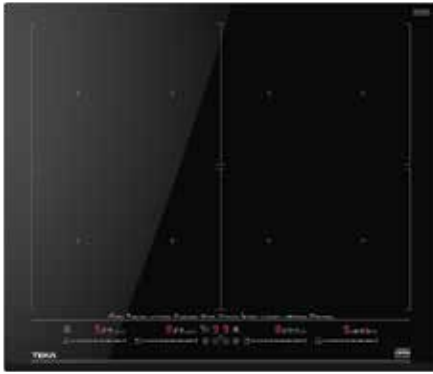

Preț recomandat
1449 lei
(TVA inclus)

+ Timbru verde 23.80 lei (TVA inclus)

Preț PROMO
1089 lei
(TVA inclus)

IZF 68700 (DIRECTSENSE) MAESTRO

- Plită electrică cu inducție, 60 cm
- **Senzori de temperatură (10 funcții speciale)**
- Funcții speciale: **Preparare orez**, Preparare pe grătar, Prăjire în baie de ulei, Prăjire la tigaie, Fierbere rapidă, Înăbușire, Topire, Menținere temperatură preparate, Confit și Poșare
- Full FLEX
- 7 zone de preparare (4 + 2 zone FLEX + 1 zona full FLEX)
 - 4 zone inducție de 263 x 198 mm
 - 2 zone TekaFLEX de 263 x 396 mm
 - 1 zona TekaFullFLEX de 525 x 396 mm
- Muchie frontala fatetata
- MultiSlider Touch Control
- Funcție Power Plus
- Funcție Cronometru
- Funcție Stop & Go
- Funcție Mute
- Programator electronic pentru fiecare zonă
- Sistem de optimizare a vasului
- Detectare automată a vasului
- Sistem de blocare de siguranță
- Indicatori căldură reziduală
- Sistem de instalare facilă Fast-click
- Putere maximă nominală: 7.400 W