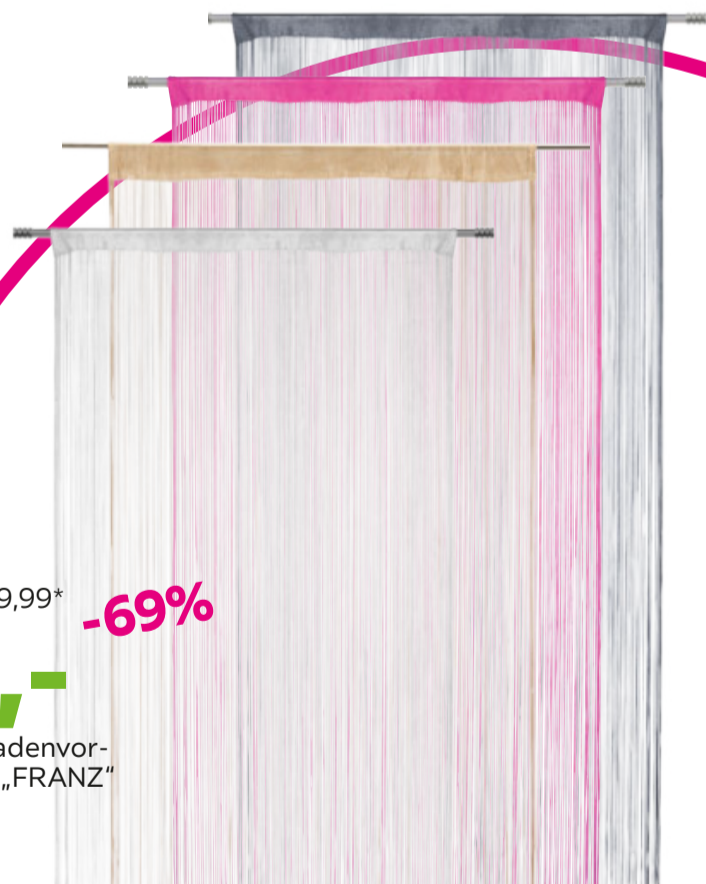

6 | Boxkissen „NINIX“

9,99

7 | Mikrofaserdecke „KUSCHELIX“

statt 12,99* **5,-** **-61%**

8 | Ösenvorhang „DOLLY“

statt 24,95* **10,-** **-59%**

9 | Ösenvorhang „DIARY ROSE“

statt 19,99* **9,99** **-50%**

10 | Vorhangstange „HOOK DOPPELAUF“

2-LÄUFIG | AUSZIEHBAR | INKL. MONTAGEMATERIAL UND ZUBEHÖR

statt 29,95* **15,-** **-49%**

11 | Ösenvorhang „JANA“

statt 39,95* **17,99** **-54%**

12 | Verdunkelungsvorhang „WILLIAM“

statt 9,99* **3,-** **-69%**

13 | Fadenvorhang „FRANZ“

- BETTWÄSCHE „QUADRO“, mit Zipp, 100% Mikrofaser-Polyester, ca. 70/90cm und 140/200cm, in verschiedenen Farben erhältlich 3,99 (85750023/01)
- BETTWÄSCHE „ELLI“, mit Zipp, 100% Mikrofaser-Polyester, ca. 70/90cm und 140/200cm, in verschiedenen Farben erhältlich 7,99 (85750059/01-03)
- BETTWÄSCHE „DIARY ROSE“, mit Zipp, Renforcé, 100% feinste Baumwolle, ca. 70/90cm und 140/200cm 14,99 (79920507/01)
- SATIN-WENDEBETTWÄSCHE „BELINDA“, mit Zipp, feinfädige und dicht gewebte Baumwolle, ca. 70/90cm und 140/200cm, in verschiedenen Farben erhältlich 29,95 (72650006/01,06,15-16) auch in Übergröße (2x) ca. 70/90cm und 200/200cm erhältlich 49,95 (72650008/01,06,15-16) ca. 70/90cm und 140/220cm 39,95 (72650026/01,03,11)