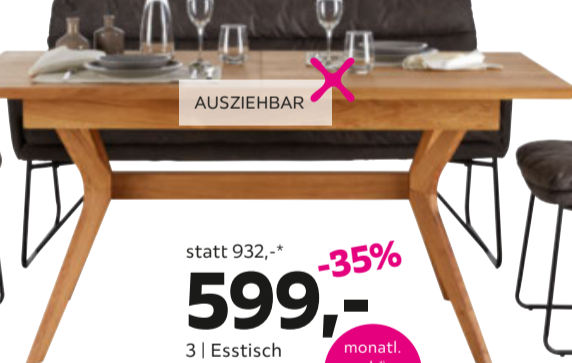

statt 466,-*
279,-
 -40%
 1 | Highboard

monatl. ab¹⁾ 9,-
 statt 466,-*
299,-
 1 | Sideboard

statt 332,-*
199,-
 -40%
 1 | Esstisch

statt 666,-*
449,-
 1 | Kredenz
 monatl. ab¹⁾ 12⁵⁰

statt 99,90*
69⁹⁰
 1 | Stuhl

statt 96,-*
44,-
 -54%
 2 | Schwingstuhl

statt 281,-*
99⁹⁰
 -64%
 2 | Esstisch

statt 149,-**
99⁹⁰
 3 | Armlehnstuhl

statt 399,-**
349,-
 3 | Sitzbank

statt 932,-*
599,-
 -35%
 3 | Esstisch
 monatl. ab¹⁾ 15,-

statt 99,90**
89⁹⁰
 3 | Stuhl

BEST PREIS
39⁹⁰
 4 | Stuhl

statt 89,90*
44,-
 -51%
 5 | Schwingstuhl

statt 79,90**
59⁹⁰
 6 | Stuhl

statt 149,-**
111,-
 7 | Stuhl

1 SPEISEZIMMERPROGRAMM, Kiefer massiv, weiß gewachst, bestehend aus: KREDENZ, 3 Glas- und 3 Holztüren, 3 Schubkästen, B/H/T: ca. 150/200/45cm 449,- VITRINE, 2 Glas-, und 2 Holztüren, B/H/T: ca. 108/200/45cm 349,- WANDBOARD, B/H/T: ca. 100/35/25cm 49,90 ESSTISCH, 2 Schubkästen, B/H/T: ca. 160/76/85cm 199,- HIGHBOARD, 1 Glas-, 2 Holztüren, B/H/T: ca. 105/150/45cm 279,- SIDEBOARD, 2 Holztüren, B/H/T: ca. 150/95/45cm 299,- (23590007/01-02,05-06,03-04) STUHL, Stoffbezug bedruckt, Buche massiv, wengefarbig, B/H/T: ca. 48/102/50cm 69,90 (27680041/03)