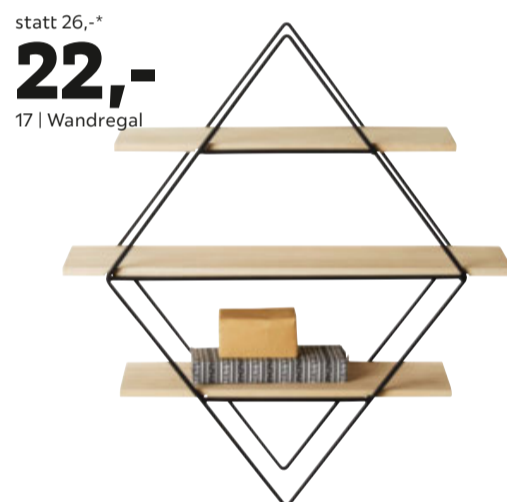

statt 642,-* **-48%**
333,-
14 | Steharbeitsplatz

monatl. ab 10,-

ELEKTRISCH HÖHENVERSTELLBAR

statt 210,-* **-43%**
119,-
15 | Kommode
ca. 51/119/45cm

statt 239,-*
139,-
15 | Kommode
ca. 115/82/45cm

monatl. ab 9,-

statt 120,-* **-41%**
69⁹⁰
16 | Sideboard

statt 26,-*
22,-
17 | Wandregal

statt 89,90**
65,-
18 | Raumteiler

statt 100,-*
59⁹⁰
19 | Raumteiler

HORIZONTAL/VERTIKAL STELLBAR

statt 57,-* **-47%**
29⁹⁰
20 | Regal