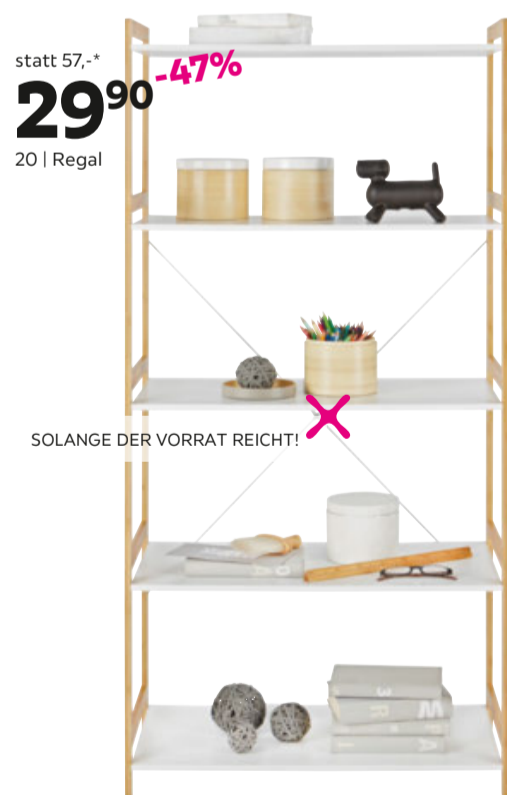

statt 120,-* **-41%**
69⁹⁰
16 | Sideboard

statt 26,-*
22,-
17 | Wandregal

statt 89,90**
65,-
18 | Raumteiler

statt 100,-*
59⁹⁰
19 | Raumteiler

HORIZONTAL/VERTIKAL STELLBAR

statt 57,-* **-47%**
29⁹⁰
20 | Regal

SOLANGE DER VORRAT REICHT!

9 CHEFSSEL, Stoff schwarz mit grauem Mesh und grauer Naht, höhenverstellbar, max. Belastbarkeit: ca. 140kg, B/H/T: ca. 36/111-125/71cm **59,90** (29260086/01)

10 CHEFSSEL, schwarz, mit Armlehne, inkl. Wippfunktion, max. Belastbarkeit ca. 120kg, B/H/T: ca. 62/114-124/71cm **99,90** (19980021/01)