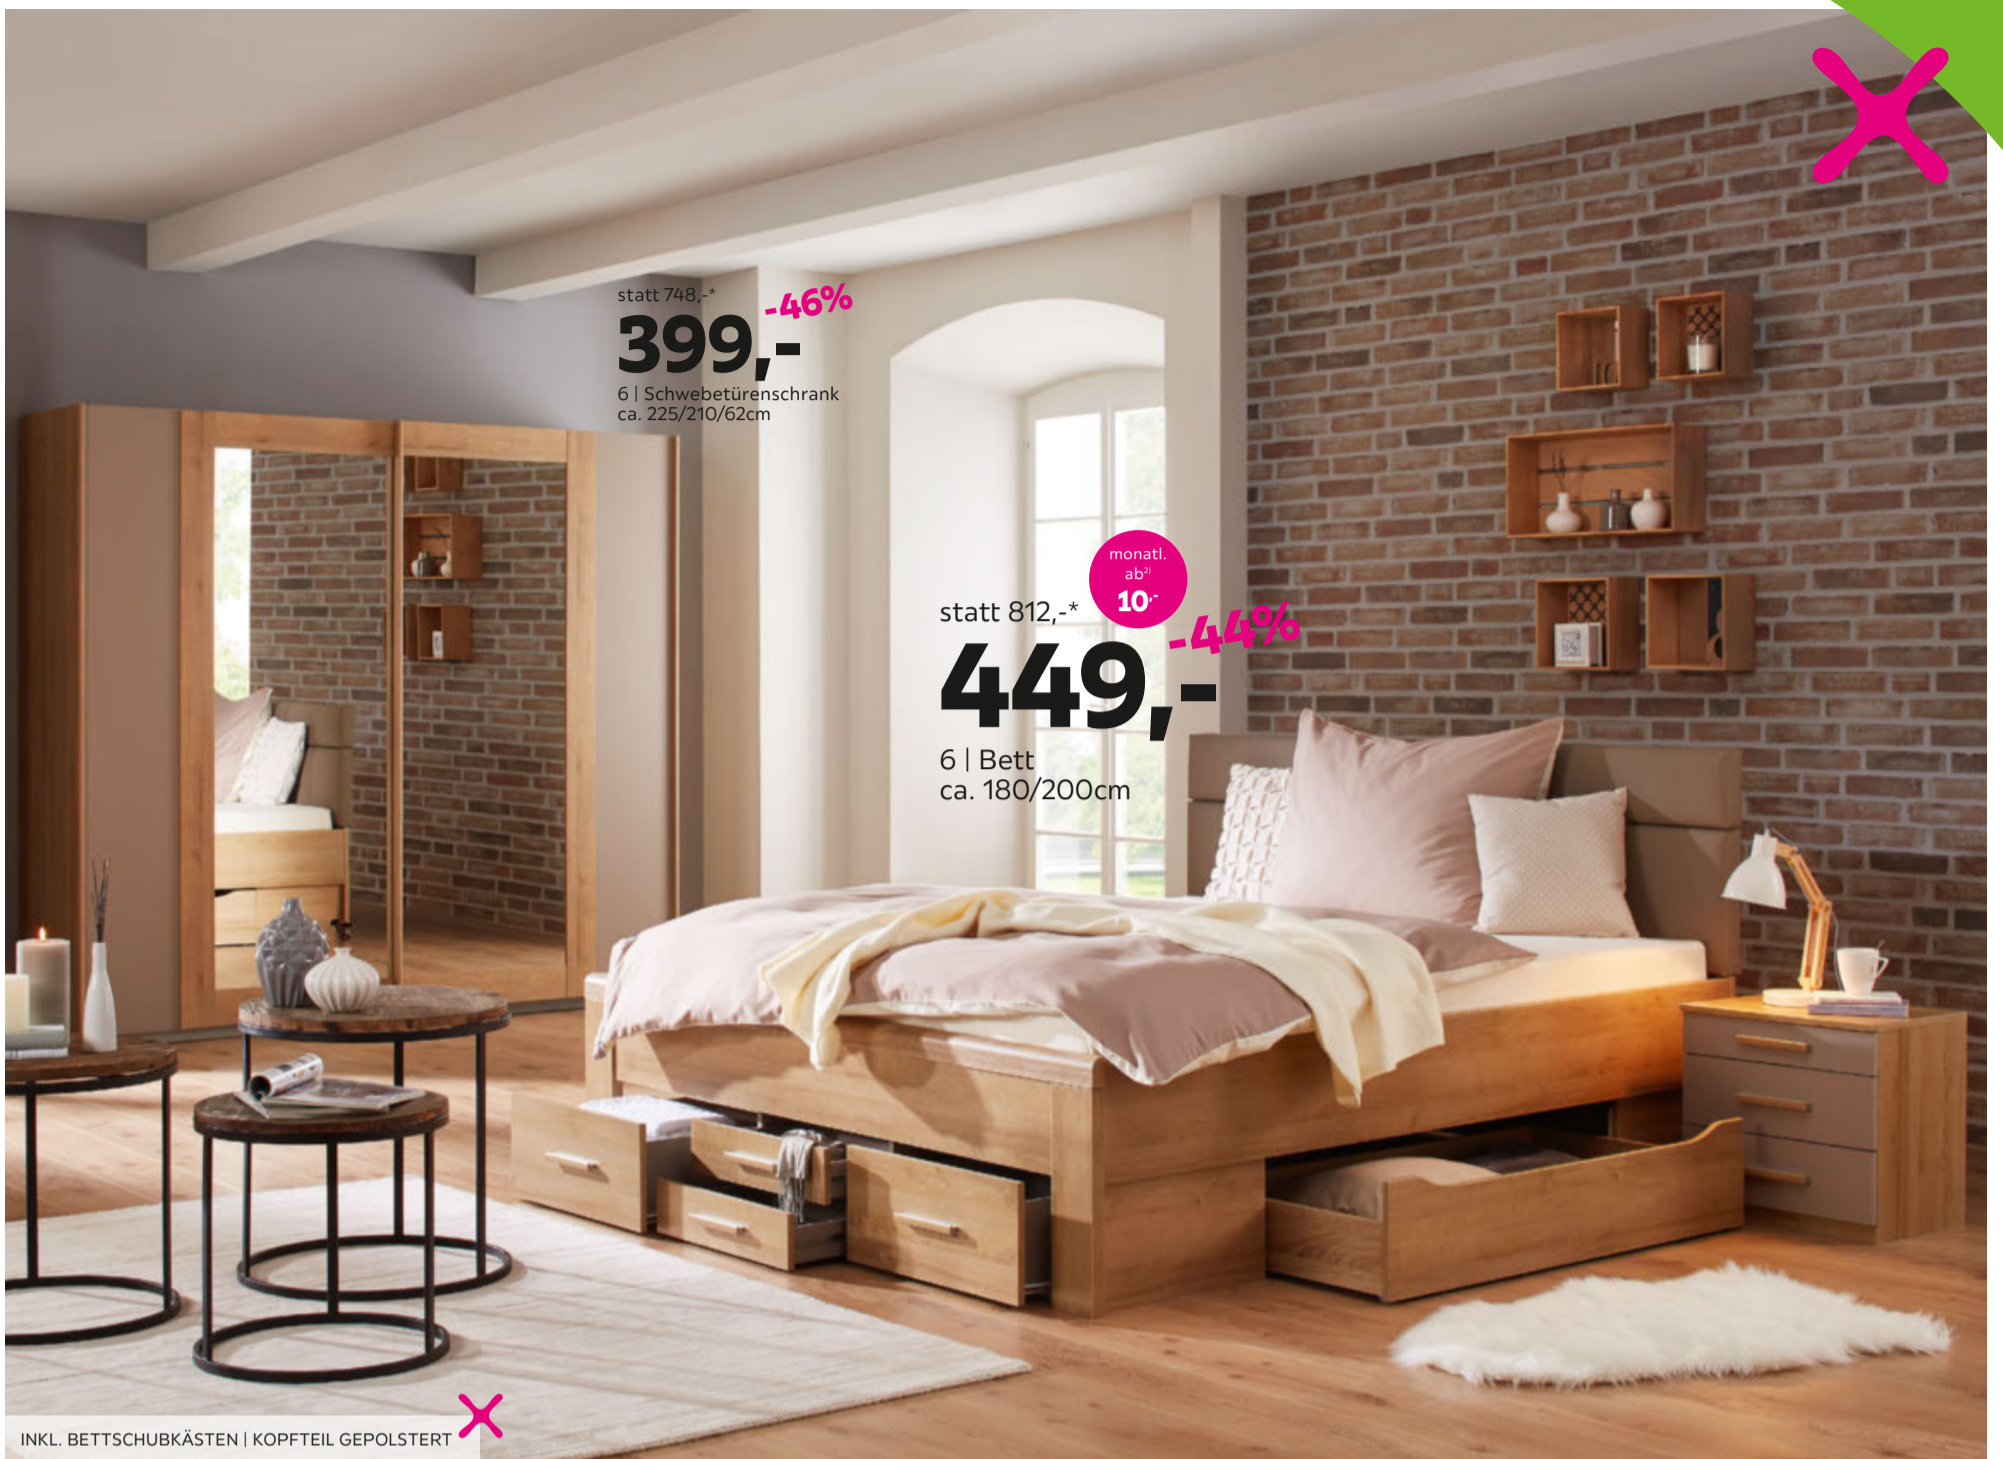

statt 748,-*
399,-
-46%
6 | Schwebetürenschränke
ca. 225/210/62cm

monatl. ab 10,-
statt 812,-*
449,-
-44%
6 | Bett
ca. 180/200cm

INKL. BETTSCHUBKÄSTEN | KOPFTEIL GEPOLSTERT