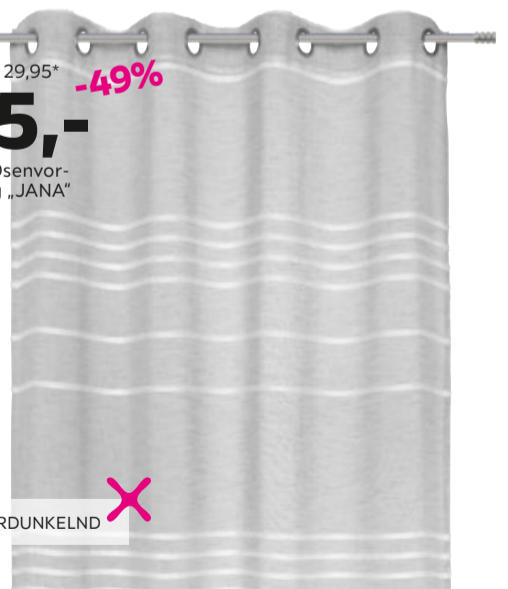

statt 16,99* **3,99** **-76%**

1 | Bettwäsche „QUADRO“

statt 24,95* **7,99** **-67%**

2 | Bettwäsche „ELLI“

statt 29,95* **14,99**

3 | Bettwäsche „DIARY ROSE“

statt 49,95* **29,95** **-40%**

4 | Satin-Wendebettwäsche „BELINDA“

BEST PREIS

1,49

5 | Kissenhülle „GITTER“

statt 9,99* **6,99**

6 | Boxkissen „NINIX“

9,99

7 | Mikrofaserdecke „KUSCHELIX“

statt 12,99* **5,-** **-61%**

8 | Ösenvorhang „DOLLY“

statt 24,95* **10,-** **-59%**

9 | Ösenvorhang „DIARY ROSE“

statt 19,99* **9,99** **-50%**

10 | Vorhangstange „HOOK DOPPELAUF“

2-LÄUFIG | AUSZIEHBAR | INKL. MONTAGEMATERIAL UND ZUBEHÖR

statt 29,95* **15,-** **-49%**

11 | Ösenvorhang „JANA“

statt 39,95* **17,99** **-54%**

12 | Verdunkelungsvorhang „WILLIAM“

statt 9,99* **3,-** **-69%**

13 | Fadenvorhang „FRANZ“

1. BETTWÄSCHE „QUADRO“, mit Zipp, 100% Mikrofaser-Polyester, ca. 70/90cm und 140/200cm, in verschiedenen Farben erhältlich 3,99 (85750023/01)
2. BETTWÄSCHE „ELLI“, mit Zipp, 100% Mikrofaser-Polyester, ca. 70/90cm und 140/200cm, in verschiedenen Farben erhältlich 7,99 (85750059/01-03)
3. BETTWÄSCHE „DIARY ROSE“, mit Zipp, Renforcé, 100% feinste Baumwolle, ca. 70/90cm und 140/200cm 14,99 (79920507/01)
4. SATIN-WENDEBETTWÄSCHE „BELINDA“, mit Zipp, feinfädige und dicht gewebte Baumwolle, ca. 70/90cm und 140/200cm, in verschiedenen Farben erhältlich 29,95 (72650006/01,06,15-16) auch in Übergröße (2x) ca. 70/90cm und 200/200cm erhältlich 49,95 (72650008/01,06,15-16) ca. 70/90cm und 140/220cm 39,95 (72650026/01,03,11)