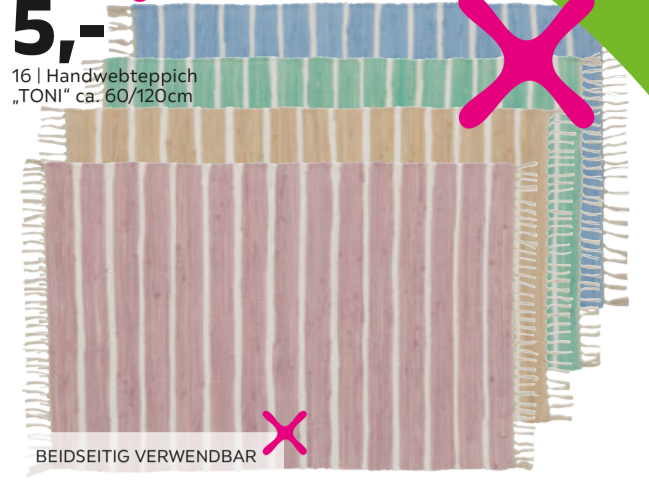

statt 12,99*

5,- -61%

16 | Handwebteppich „TONI“ ca. 60/120cm

BEIDSEITIG VERWENDBAR

statt 29,95*

15,-

17 | Tuftteppich „SAMIRA“ ca. 120/170cm