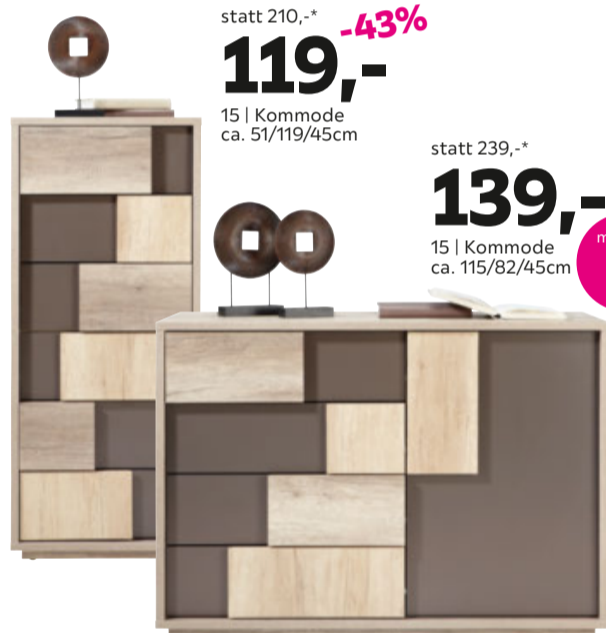

statt 210,-* **-43%**
119,-
15 | Kommode
ca. 51/119/45cm

statt 239,-*
139,-
15 | Kommode
ca. 115/82/45cm

monatl. ab 9,-