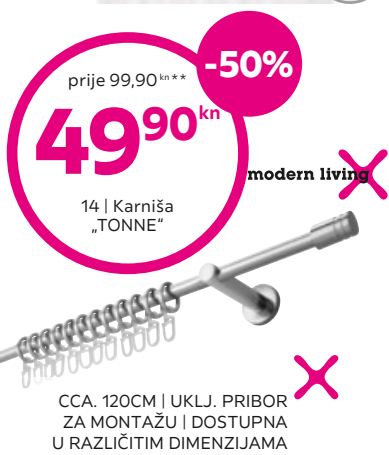

-50%

49,90^{kn}

14 | Karniša „TONNE“

CCA. 120CM | UKLJ. PRIBOR ZA MONTAŽU | DOSTUPNA U RAZLIČITIM DIMENZIJAMA

modern living