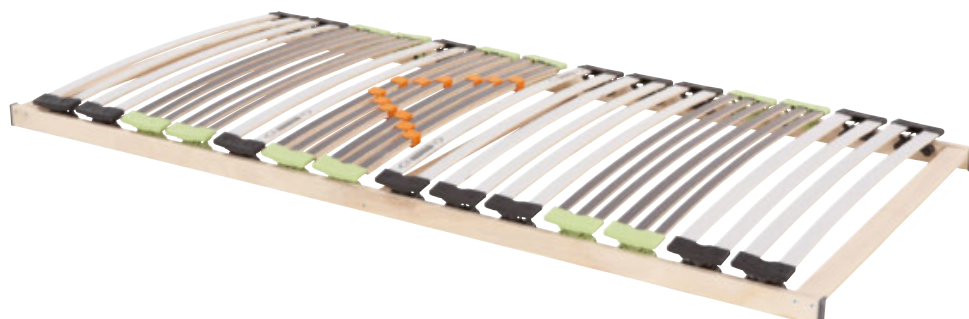

19.990,- Ft

3 | Ágyrács,
kb. 90/200cm

22.222,- Ft

4 | Matrac,
kb. 90/200cm

23.990,- Ft

5 | Matrac,
kb. 90/200cm

VÁKUUM CSOMAGOLÁSBAN
KÖNNYEN SZÁLLÍTHATÓ!

36.990,- Ft