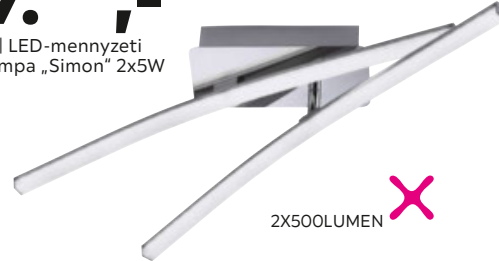

8.990,- Ft
6 | Mennyezeti lámpa „Hillary”

2800LUMEN | 54/54CM | CSILLAGOS ÉG HATÁS

1237LUMEN

4.990,- Ft
8 | Spotlámpa „Mia” 4 égős

7.990,- Ft
9 | LED-mennyezeti lámpa „Simon” 2x5W

2X500LUMEN

2.990,- Ft
10 | Állólámpa