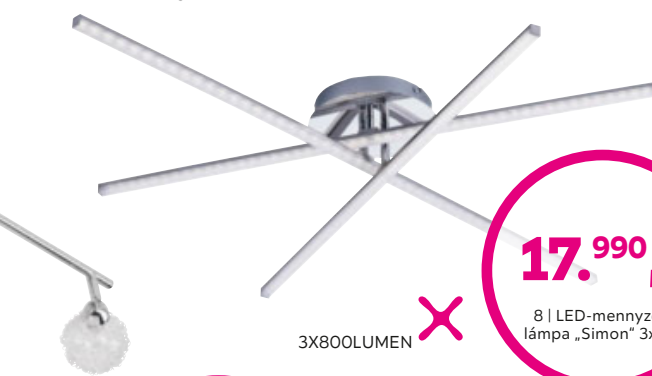

3X800LUMEN

17.990,- Ft
8 | LED-mennyezeti lámpa „Simon” 3x5W

1.990,- Ft
11 | Elosztó „Simon”