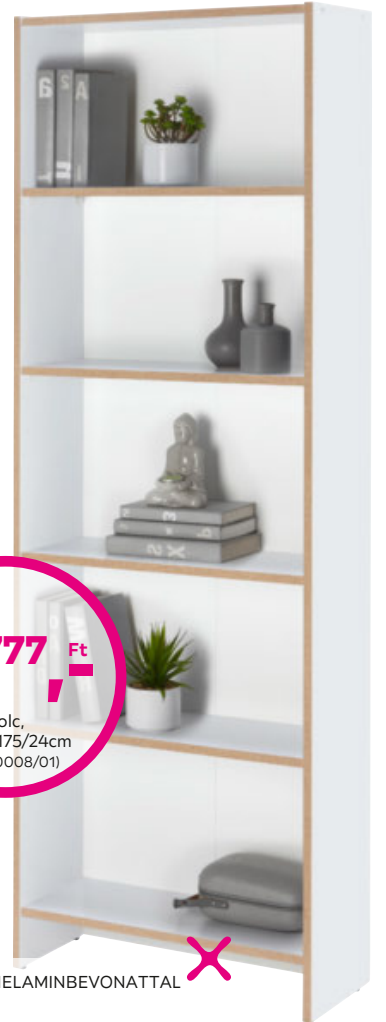

Lepkeorchidea, élővirág (48280001)

1 ÁGÚ KB. 12CM-ES CSERÉPBEN

7.777 Ft

Polc, kb. 60/175/24cm (00030008/01)

MELAMINBEVONATTAL

111.111,- Ft

Sarokgarnitúra (27030056/01)

24.990 Ft