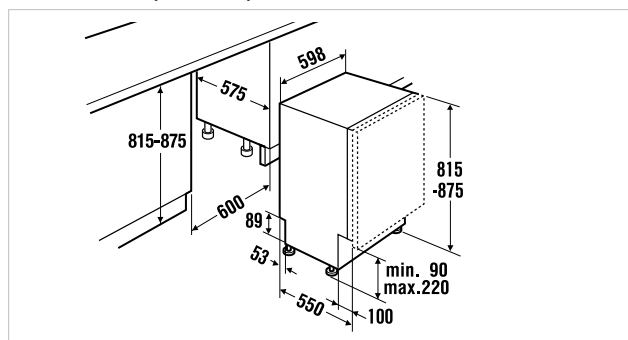

IGV 6405.0 complet încorporabilă