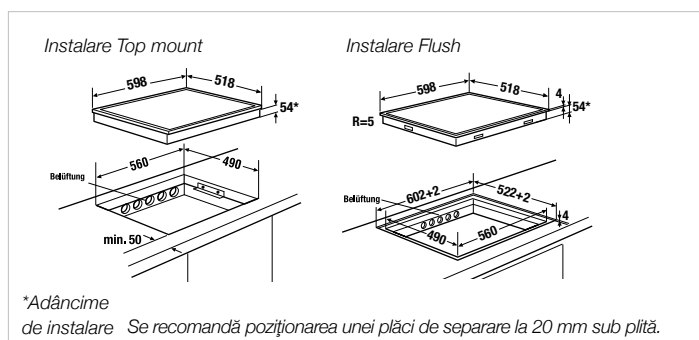

Accesorii opționale:

- Profile inox Acc. nr. ZK 0600
- Bandă de îmbinare metalică VarioLine Acc. nr. 1130 (posibil numai cu profile din inox)

KI 6120.0 SR black