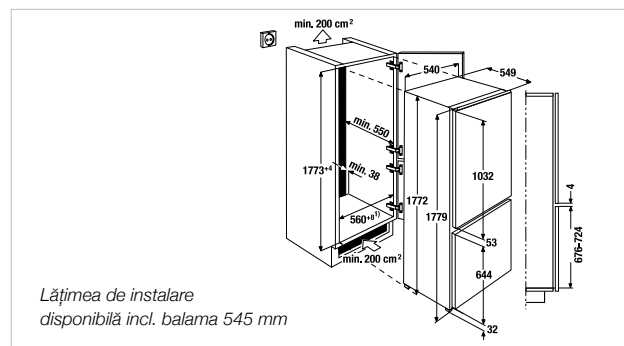

FKG 8300.0i / Sistem de culisare a frontului de mobilier pe ușa frigiderului

Lățimea de instalare disponibilă incl. balama 545 mm