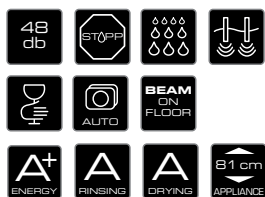

*Solicitați informații referitoare la data disponibilității produsului

DEF 6550, design Inox

IGV 6405.0 Standard+

IGV 6405.0 complet încorporabilă

Preț recomandat (TVA inclus):
~~4298 LEI~~

Preț PROMO (TVA inclus):
2500 LEI

Valoare Timbru verde (TVA incluz):
15.00 LEI

Mașină de spălat vase complet încorporabilă

- 60 cm
- Capacitate 12 seturi
- 4 programe
 - Program intensiv 70° C
 - Program normal 65° C
 - Program rapid 45° C
 - Program economic 50° C
- Funcție specială de încărcare la jumătate
- Control electronic cu butoane "push"
- Pornire programabilă (3, 6 și 9 ore)
- Display electronic pentru reîncărcare (sare și agent de clătire)
- Semnal optic și acustic la finalul ciclului de spălare
- Coșuri multiflex standard
- Coșul superior extensibil în totalitate, reglabil pe înălțime, chiar dacă este încărcat
- Interior din inox și partea inferioară din Polinox
- Model pretabil și pentru instalarea în mobilier, la înălțime