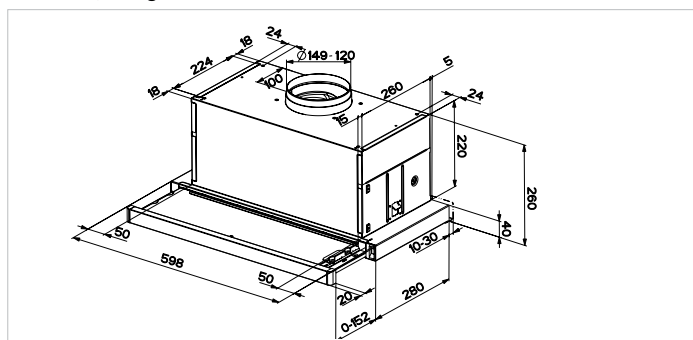

Accesorii opționale:

- Filtru de cărbune Acc. nr. 603
- Filtru PlasmaMade

*Solicitați informații referitoare la data disponibilității produsului

DEF 6550, design Inox