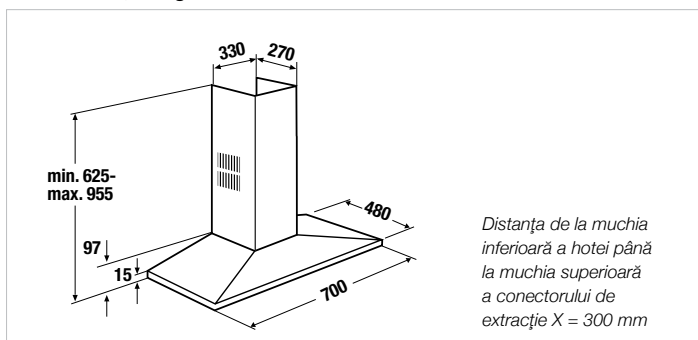

Accesorii opționale:

- Filtru de cărbune Acc. nr. ZD 1003
- Filtru PlasmaMade: Acc. nr. ZD 8000

DW 7100.0 E, design Inox