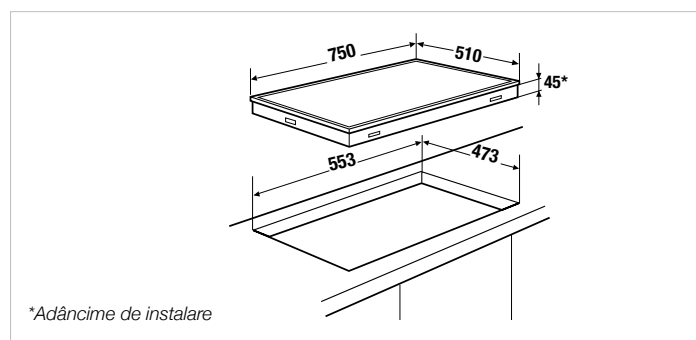

Date tehnice:

- Conexiune gaz: 11.5 kW
- Conexiune electrică: 0.1 kW
- Dimensiuni plită: W x D aprox. 750 x 510 mm
- Adâncime necesară pt. instalare: 45 mm
- Dimensiuni nișă încorporare aprox. (l x a): 553 x 473 mm

GMS 7651.0 E Inox