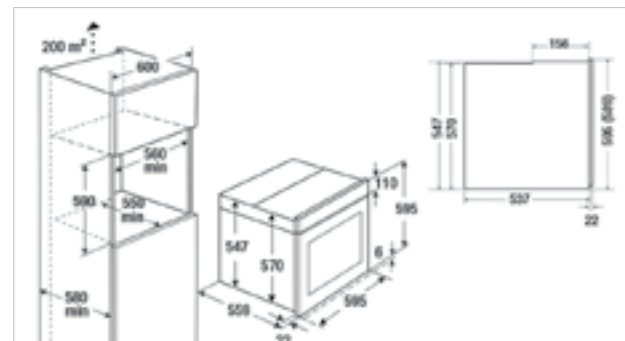

Date tehnice:

- Consum de energie pe an 229 kWh
- Capacitatea de congelare 4 kg/24 h
- Autonomie fără curent 22 h
- Dimensiuni produs: W x H x D aprox. 540 x 1,772 x 549 mm
- Dimensiuni nișa: W x H x D aprox. 560 x 1,780 x 550 mm

Date tehnice:

- Conexiune electrică: 3.2 kW
- Dimensiuni nișă: W x H x D aprox. 560 x 590 x 550 mm

Accesorii standard:

- 1 tavă emailată pentru copt
- 1 grătar pt. Grill

B 6120.0 S Black, Design inox

B 6335.0 S1 Comfort+

Date tehnice:

- Conexiune electrică: 3.6 kW
- Dimensiuni nișă: W x H x D aprox. 560 x 590 x 550 mm

Accesorii standard:

- 1 tavă emailată pentru copt
- 1 grătar pt. Grill

B 6335.0 S1 Black, Design inox

Küppersbusch