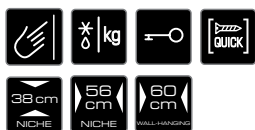

M 6120.0 S Standard+

Preț recomandat (TVA inclus):
~~2600 LEI~~

Preț PROMO (TVA inclus):
1600 LEI

Valoare Timbru verde (TVA inclus):
8.01 LEI

Cuptor cu microunde (nișă 38 CM)

- 3 programe pentru microunde (exclusiv microunde, microunde+ grill, grill)
- Microunde 5 nivele de putere
- Microunde 800 W
- Grill 1200 W
- 3 programe automate
- Control electronic prin intermediul senzorilor touch control
- Ceas electronic cu display alb pe fond negru
- Cavitățe cuptor din inox
- Platou ceramic: Ø 24 cm
- Capacitate: 20l
- Iluminare interioară
- Deconectare de siguranță la deschiderea ușii

Date tehnice:

- Conexiune electrică: 1.2 kW
- Dimensiuni nișă (tall-housing): L x H x D aprox. 560 x 380 x 320 mm
- Dimensiuni nișă (wall-hanging cupboard): W x H x D aprox. 560 x 370 x 320 mm
- Dimensiuni produs: W x H x D aprox. 595 x 390 x 334 mm
- Dimensiuni cavitățe cuptor: W x H x D aprox. 350 x 220 x 280 mm

Accesorii standard:

- 1 grătar pt. grill

ML 6330.0 S1 / MR 6330.0 S1 Comfort+ (BALAMA STÂNGA / DREAPTA)

Preț recomandat (TVA inclus):
~~4100 LEI~~

Preț PROMO (TVA inclus):
2500 LEI

Valoare Timbru verde (TVA inclus):
8.01 LEI

Cuptor cu microunde (nișă 38 CM)

- Microunde 5 nivele de putere
- Microunde 850 W
- Grill 1200 W
- 14 programe automate
- Control electronic al cuptorului prin intermediul butoanelor din aluminiu
- Ceas electronic cu display alb pe fond negru
- Cavitățe cuptor din inox cu platou ceramic
- Funcție Stand-by
- Capacitate: 22l
- Iluminare interioară
- Posibilitatea de a alege versiunea de balama (pt. deschiderea ușii)

Date tehnice:

- Conexiune electrică: 2.5 kW
- Dimensiuni nișă (tall-housing): W x H x D approx. 568 x 380 x 320 mm
- Dimensiuni produs: W x H x D approx. 595 x 390 x 334 mm

Accesorii standard:

- 1 grătar pt. grill