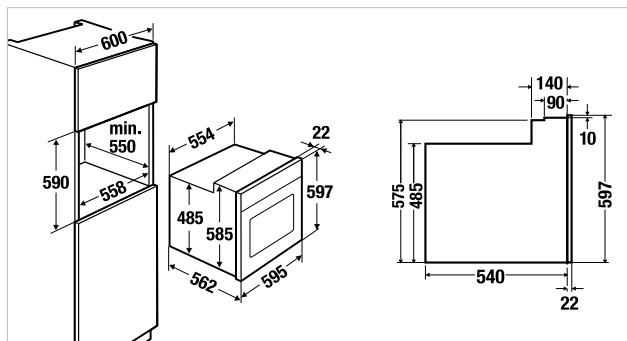

Date tehnice:

- Conexiune electrică: 272 W
- Dimensiuni produs: W x H x D aprox. 598 x 260 x 290-440 mm
- Dimensiuni nișă: W x H x D aprox. 600 x 380 x 300 mm
- Reducție: Ø 150 mm

Accesorii opționale:

- Filtru de cărbune Acc. nr. 603
- Filtru PlasmaMade

Date tehnice:

- Consum de energie pe an 229 kWh
- Capacitatea de congelare 4 kg/24 h
- Autonomie fără curent 22 h
- Dimensiuni produs: W x H x D aprox. 540 x 1,772 x 549 mm
- Dimensiuni nișa: W x H x D aprox. 560 x 1,780 x 550 mm

Date tehnice:

- Conexiune electrică: 3.2 kW
- Dimensiuni nișă: W x H x D aprox. 560 x 590 x 550 mm

Accesorii standard:

- 1 tavă emailată pentru copt
- 1 grătar pt. Grill

B 6120.0 S Black, Design inox

B 6335.0 S1 Comfort+

Date tehnice:

- Conexiune electrică: 3.6 kW
- Dimensiuni nișă: W x H x D aprox. 560 x 590 x 550 mm

Accesorii standard:

- 1 tavă emailată pentru copt
- 1 grătar pt. Grill

B 6335.0 S1 Black, Design inox

Küppersbusch