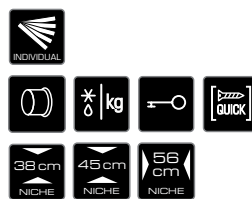

M 6120.0 S Standard+

Preț recomandat (TVA inclus):
~~2600 LEI~~

Preț PROMO (TVA inclus):
1600 LEI

Valoare Timbru verde (TVA inclus):
8.01 LEI

Cuptor cu microunde (nișă 38 CM)

- 3 programe pentru microunde (exclusiv microunde, microunde+ grill, grill)
- Microunde 5 nivele de putere
- Microunde 800 W
- Grill 1200 W
- 3 programe automate
- Control electronic prin intermediul senzorilor touch control
- Ceas electronic cu display alb pe fond negru
- Cavitățe cuptor din inox
- Platou ceramic: Ø 24 cm
- Capacitate: 20l
- Iluminare interioară
- Deconectare de siguranță la deschiderea ușii

Date tehnice:

- Conexiune electrică: 1.2 kW
- Dimensiuni nișă (tall-housing): L x H x D aprox. 560 x 380 x 320 mm
- Dimensiuni nișă (wall-hanging cupboard): W x H x D aprox. 560 x 370 x 320 mm
- Dimensiuni produs: W x H x D aprox. 595 x 390 x 334 mm
- Dimensiuni cavitățe cuptor: W x H x D aprox. 350 x 220 x 280 mm

Accesorii standard:

- 1 grătar pt. grill

ML 6330.0 S1 / MR 6330.0 S1 Comfort+ (BALAMA STÂNGA / DREAPTA)

Preț recomandat (TVA inclus):
~~4100 LEI~~

Preț PROMO (TVA inclus):
2500 LEI

Valoare Timbru verde (TVA inclus):
8.01 LEI

Cuptor cu microunde (nișă 38 CM)

- Microunde 5 nivele de putere
- Microunde 850 W
- Grill 1200 W
- 14 programe automate
- Control electronic al cuptorului prin intermediul butoanelor din aluminiu
- Ceas electronic cu display alb pe fond negru
- Cavitățe cuptor din inox cu platou ceramic
- Funcție Stand-by
- Capacitate: 22l
- Iluminare interioară
- Posibilitatea de a alege versiunea de balama (pt. deschiderea ușii)

Date tehnice:

- Conexiune electrică: 2.5 kW
- Dimensiuni nișă (tall-housing): W x H x D approx. 568 x 380 x 320 mm
- Dimensiuni produs: W x H x D approx. 595 x 390 x 334 mm

Accesorii standard:

- 1 grătar pt. grill