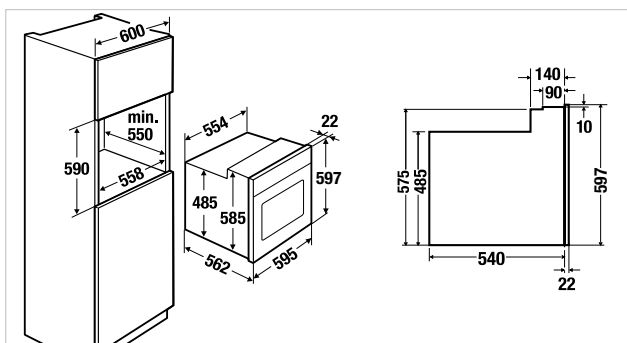

Accesorii standard:

- 1 grătar pt. grill

M 6120.0 S, Black