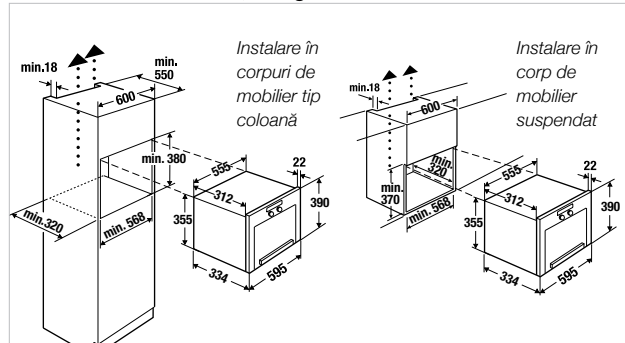

Accesorii standard:

- 1 grătar pt. grill

ML / MR 6330.0 S1 Black, Design inox