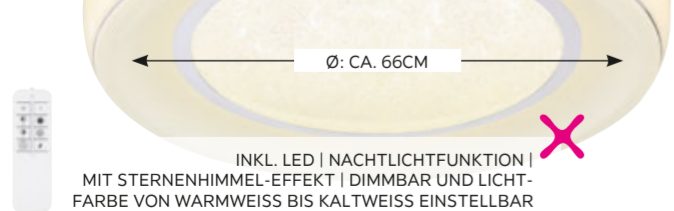

INKL. LED | NACHTLICHTFUNKTION |
MIT STERNENHIMMEL-EFFEKT | DIMMBAR UND LICHT-
FARBE VON WARMWEISS BIS KALTWEISS EINSTELLBAR