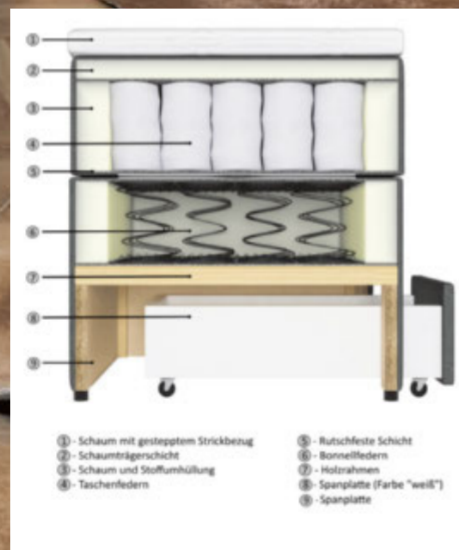

INNEAUSSTATTUNG