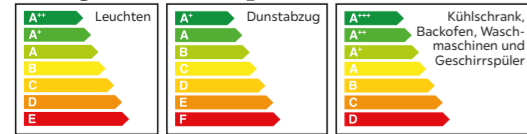

Energieeffizienzspektren

5301 Eugendorf, Möbelstraße 7, Tel.: 050111/987-0
Alle weiteren Infos unter: moemax.at/eugendorf

mömax

Folgen Sie uns auf:

Onlineshop: moemax.at

Click & Collect

Click & Reserve

Sieht doch gleich besser aus!