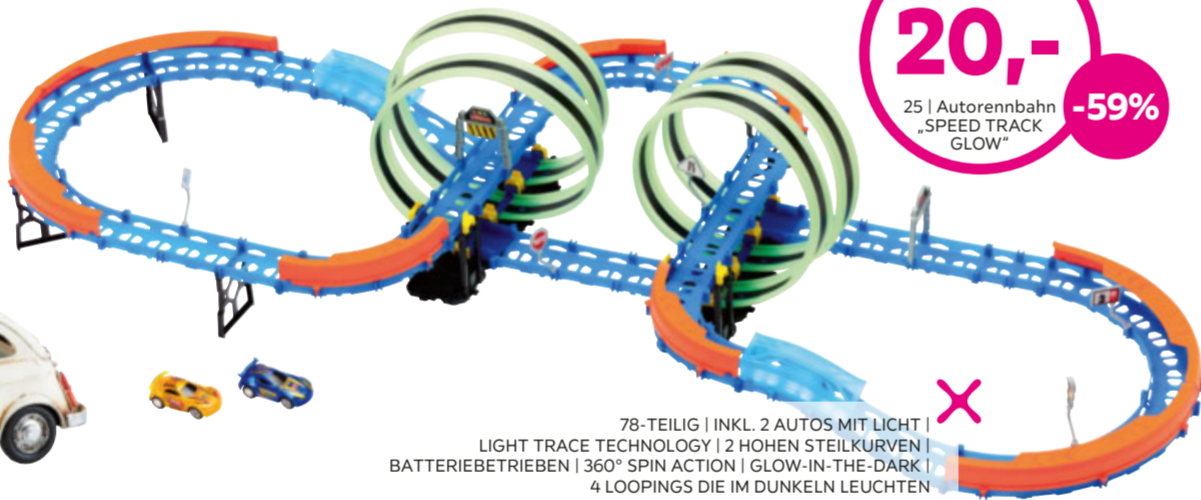

ERÖFFNUNG

statt 49,95**
20,-
-59%

25 | Autorennbahn „SPEED TRACK GLOW“

78-TEILIG | INKL. 2 AUTOS MIT LICHT |
LIGHT TRACE TECHNOLOGY | 2 HOHEN STEILKURVEN |
BATTERIEBETRIEBEN | 360° SPIN ACTION | GLOW-IN-THE-DARK |
4 LOOPINGS DIE IM DUNKELN LEUCHTEN