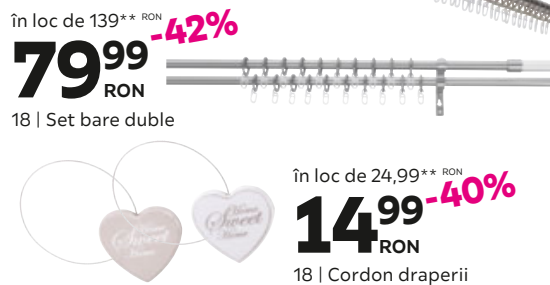

16 | Perdea prefabricată

în loc de 169** RON
69⁹⁹ **-58%**
 RON

17 | Draperie opacă

în loc de 89,99** RON
49⁹⁹ **-44%**
 RON

18 | Set bare

în loc de 139** RON
79⁹⁹ **-42%**
 RON

18 | Set bare duble

în loc de 24,99** RON
14⁹⁹ **-40%**
 RON