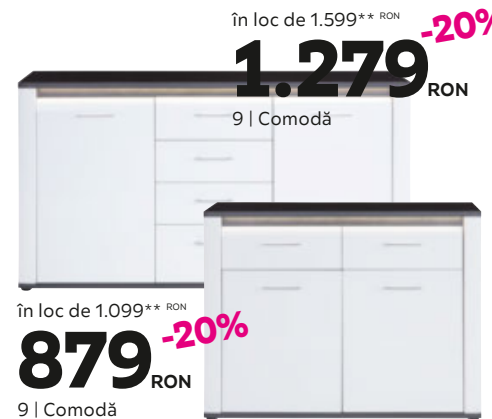

în loc de 1.599** RON
1.279 ^{-20%} RON
9 | Comodă

1. 1 COMODĂ „ANDREA”, decor stejar Sonoma/alb perlat, 2 uși, o poliță, L/H/A: cca. 60/70/30 cm 119
   2 uși, un sertar, o poliță, L/H/A: cca. 68/80/34 cm 179 (18030361/01-02)
2. 2 COMODĂ „FONTANA NEW FTKO1”, decor gri închis, stejar wotan, 2 uși, L/H/A: cca. 89,2/87,2/40 cm 319
   L/H/A: cca. 131,8/87,2/40 cm 469
   L/H/A: cca. 174,4/87,2/40 cm 679 (18030477/04-06)
3. 3 COMODĂ „ROMA”, decor stejar închis/alb sau aspect beton/alb: cu 3 sertare, 2 uși, 1 compartiment deschis, L/H/A: cca. 138/80/45 cm 449
   cu 2 uși, un sertar, L/H/A: cca. 100/80/45 cm 299 (26980051/01-04)

1. 4 COMODĂ „UNO UNKO2”, decor stejar Kraft/Lavagri, 2 uși, 4 sertare, L/H/A: cca. 140/80/40 cm 519
   4 uși, 2 sertare, L/H/A: cca. 177/80/40 cm 599
   o ușă, 4 sertare, L/H/A: cca. 88/80/40 cm 399 (18030214/07-09)
2. 5 COMODĂ „TOM 3”, decor stejar Wotan, 3 compartimente, 3 sertare, L/H/A: cca. 150/105/40 cm 549
   COMODĂ, decor optic beton/stejar Wotan, 4 uși, 4 sertare, L/H/A: cca. 190/105/40 cm 649 (15550025/04-05)
3. 6 COMODĂ „TOSKANA”, decor stejar artisan/alb, 2 uși, 1 sertar, L/H/A: cca. 109/87/42 cm 699
   3 uși, 2 sertare, L/H/A cca 164/87/42 cm 949
   2 uși, 4 sertare L/H/A cca 164/87/42 cm 1.199 (18030554/01-03)

1. 7 COMODĂ „VENEDIG”, decor stejar Wotan/aspect beton închis: 2 uși, 2 sertare, L/H/A: cca. 160/110/40 cm 869 o ușă, un sertar, L/H/A: cca. 80/110/40 cm 499 o ușă, 5 polițe, L/H/A: cca. 90/121,5/40 cm 549 (18030484/01-03)
2. 8 COMODĂ „SALERNO SLNKO2” decor stejar artisan, gri, include iluminat, 3 uși, 3 sertare, L/H/A: cca. 145,8/86/40,1 cm 949
   COMODĂ, L/H/A: cca. 95,5/86/40,1 cm 649 (18030566/01-02)
3. 9 COMODĂ „ALASSIO”, alb alpin lucios, include iluminat, L/H/A: cca. 156,3/86,2/40,5 cm 1.279
   COMODĂ, L/H/A: cca. 109/86,2/40,5 cm 879 (18030581/01-02)