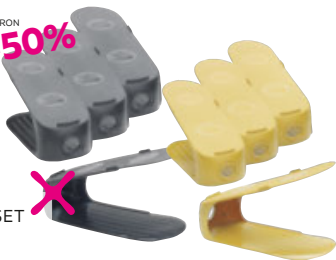

în loc de 59,99** RON
29,99 ^{-50%}
RON

Set suport
pantofi
(43870010/01)

4 BUC./SET