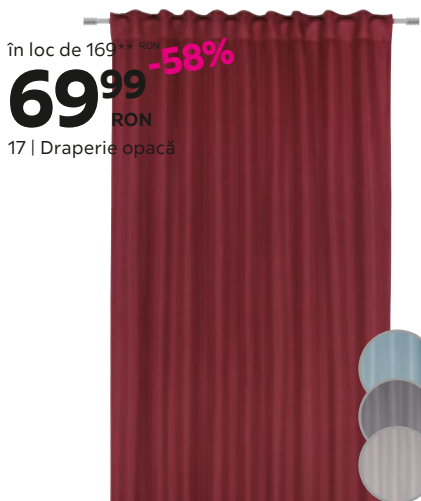

în loc de 169** RON
69⁹⁹ **-58%**
RON

17 | Draperie opacă