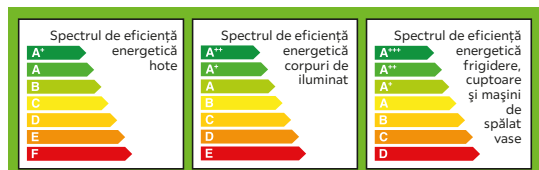

Timișoara, Calea Aradului 123
Orar: Luni-Sâmbătă: 09:00-20:00 Duminică: 09:00-19:00
e-mail: serviciu.clienti@moemax.ro, Tel.: 0256 254 600

Oradea, Calea Aradului 87
Orar: Luni-Sâmbătă: 09:00-20:00 Duminică: 09:00-19:00
e-mail: serviciu.clienti@moemax.ro, Tel.: 0359 630 211

Feedback?

www.client.tips/moemax-ro
Cum apreciezi serviciile noastre?

Toate ofertele sunt valabile în intervalul 07.01.2021 - 20.01.2021, în limita stocului disponibil. Prețurile marcate cu ** sunt prețurile de vânzare valabile până la începutul promoției. Toate prețurile afișate includ T.V.A. și se înțeleg în lei! Prețurile afișate sunt prețuri de vânzare și nu includ accesoriu sau obiecte de decor! Prețurile nu conțin taxa de TIMBRU VERDE. Imagini cu titlu de prezentare, produsele pot diferi de imagini în orice mod, datorită modificării caracteristicilor, designului, fără notificare prealabilă de la producători. Dimensiunile exacte, precum și instrucțiuni pentru întreținerea produselor sunt disponibile în magazinele noastre. Nu comercializăm în cantități comerciale. Promoția nu poate fi cumulată cu alte reduceri! Nu ne asumăm răspunderea pentru eventualele greșeli de tipar. Marajul Best Price se referă la articole cu cel mai bun raport calitate/preț care se regăsesc în sortimentul nostru în momentul actual.
Impressum: SC MOEMAX.RO. SRL, Calea Aradului 123, 300645 Timișoara, RO 36860294.

Vizitați-ne și online: www.moemax.ro

Acasă în trend **möma**