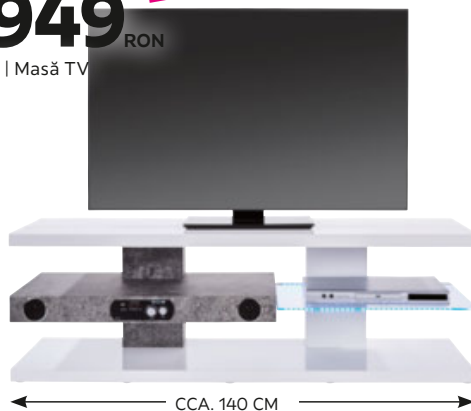

în loc de 499** RON
399 ^{-20%} **RON**
 6 | Comodă TV

în loc de 799** RON
639 ^{-20%} **RON**
 7 | Masă TV

în loc de 1.199** RON
949 ^{-20%} **RON**
 8 | Masă TV

- MĂSUȚĂ DE CAFEA „JUNGLE”, blat aspect beton deschis sau decor mango, cadru metal negru pulverizat, L/H/A: cca. 100/48/60 cm 219 MĂSUȚĂ DE CAFEA „JUNGLE”, blat decor mango 219 (79680139/01-02)
- MĂSUȚĂ „ARUBA”, blat: MDF alb lucios, o poliță sticlă securizată clară, sarcină maximă admisă: cca. 40 kg, L/H/A: cca. 110/40/60 cm 549 (22390146/01)
- MĂSUȚĂ DE CAFEA „NANKA”, lemn de salcâm, decor gri, picioare metalice, L/H/A: cca. 110/45/60 cm 749 (26870276/01)
- MĂSUȚĂ DE CAFEA „TWISTER”, lemn de mango masiv, natur, sticlă securizată, L/H/A: cca. 83/42/83 cm 1.549 (02050011/01)
- COMODĂ TV „TICO”, decor aspect beton sau stejar Wotan, 5 compartimente, L/H/A: cca. 150/45/40 cm 299 (18030302/04-05)
- COMODĂ TV „FM TV 03 MILANO”, decor beton închis/vintage, 3 sertare, L/H/A: cca. 130/50,8/38,4 cm 399 (21120135/03)
- MASĂ TV „WIEN”, MDF alb/sticlă, 1 sertar, 2 polițe sticlă cu iluminare LED A++¹⁾, L/H/A: cca. 120/45/42 cm 639 (07580079/01)
- MASĂ TV „ADRIANO”, MDF alb lucios/sticlă, cu iluminare LED A++¹⁾ și sistem sunet, greutate maximă admisă: cca. 25 kg, L/H/A: cca. 140/45/39 cm 949 (06320020/01)
- PROGRAM „MALTA”, decor San Remo deschis sau aspect beton/MDF alb lucios. ELEMENTE DISPONIBILE: VITRINĂ, inclusiv iluminat LED A++¹⁾, L/H/A: cca. 96/197/35 cm 969 VITRINĂ, inclusiv iluminat LED A++¹⁾, L/H/A: cca. 96/132/35 cm 679 SERVANTĂ, 2 uși, 4 sertare, L/H/A: cca. 138/86/35 cm 679 ELEMENT TV, 3 sertare, L/H/A: cca. 185/50/42 cm 599 ELEMENT TV, 2 sertare, L/H/A: cca. 128/50/42 cm 439 COMODĂ ÎNALTĂ, 2 uși, L/H/A: cca. 96/132/35 cm 599 POLIȚĂ DE PERETE, L/H/A: cca. 128/18/20 cm 89 POLIȚĂ DE PERETE, L/H/A: cca. 180/18/20 cm 119 VITRINĂ, inclusiv iluminat A++¹⁾, L/H/A: cca. 64/197/35 cm 699 (18030318/11-18,41,61-63,65,67-68,66,64,71) MĂSUȚĂ, L/H/A: cca. 105/45/60 cm 439 (18030247/06)
- MOBILIER CAMERĂ DE ZI „VIVA”, stejar Sonoma/alb, L/H/A: cca. 218/190/42 cm 499 (26470051/01)
- MOBILIER CAMERĂ DE ZI „ATTAC 4”, alb lucios, polițe sticlă, iluminat LED A++¹⁾ inclus, L/H/A: cca. 280/195/45 cm 1.399 (11070230/02)