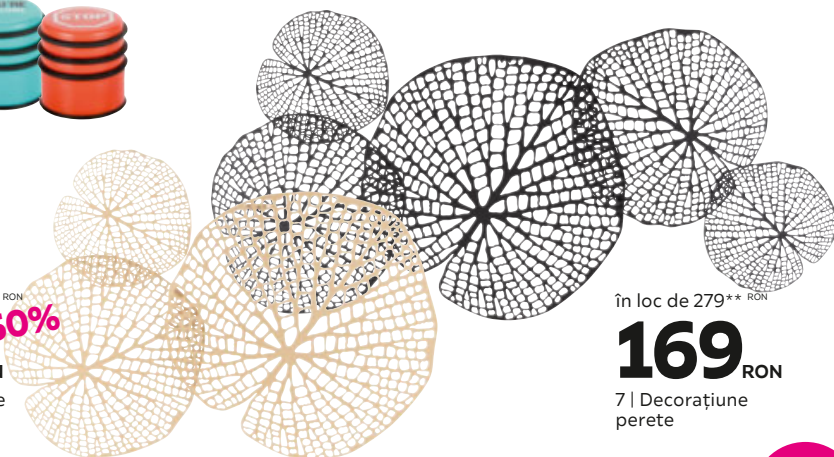

8⁹⁹ -50%
RON

6 | Dispozitiv blocare ușă

în loc de 179** RON

89 -50%
RON

7 | Decorațiune perete

în loc de 279** RON

169 RON

7 | Decorațiune perete