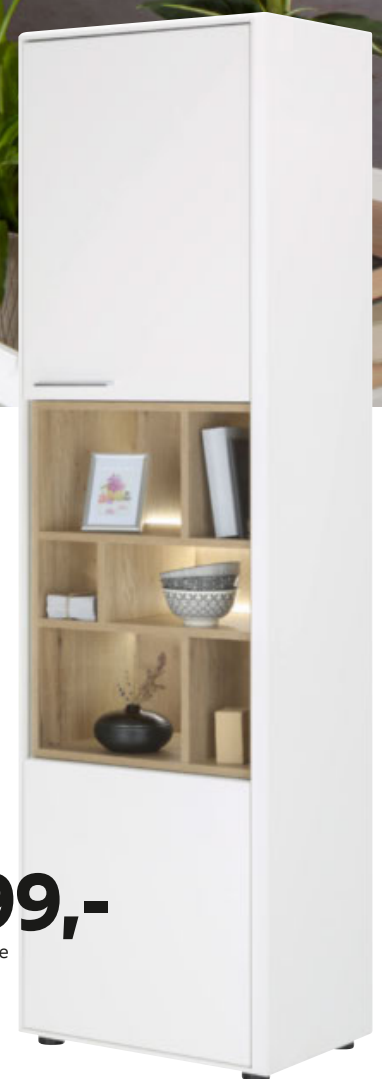

599,-
1 | Vitrine