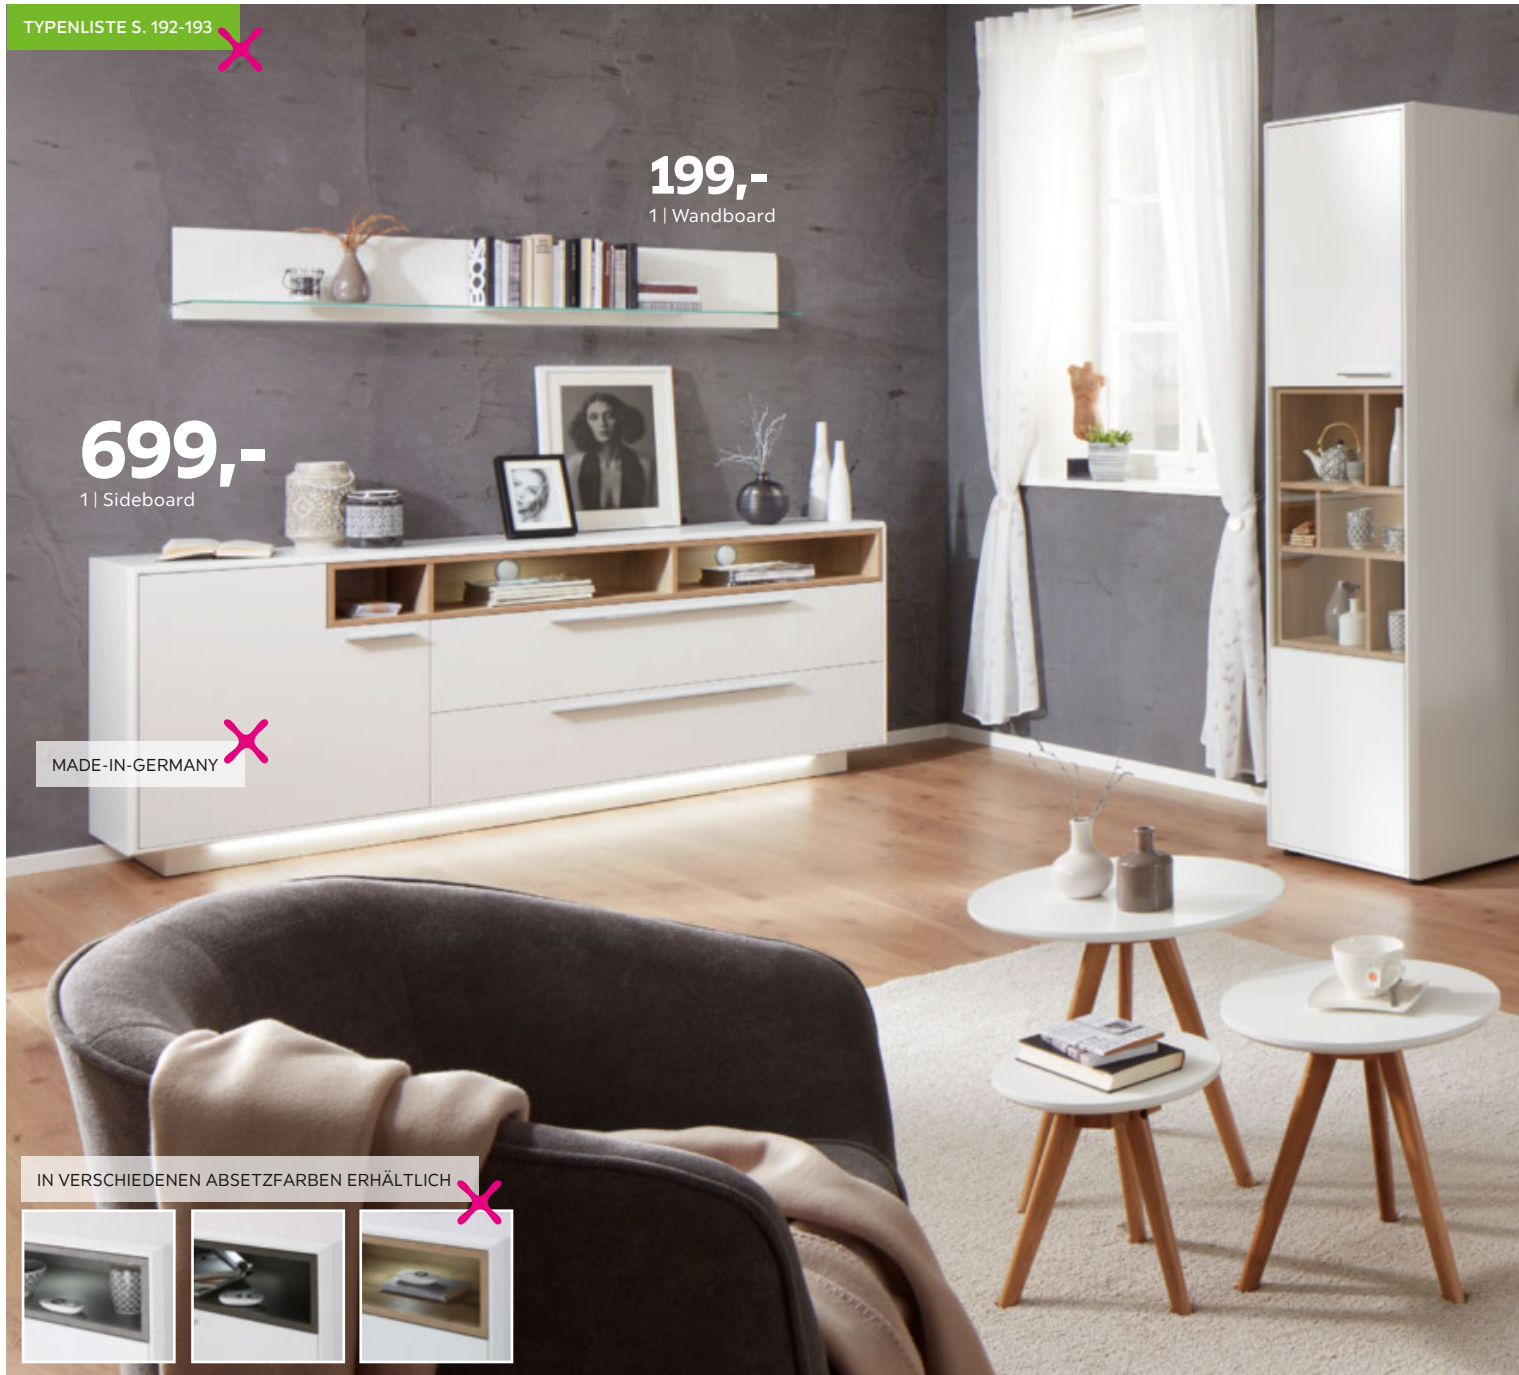

199,-
1 | Wandboard

699,-
1 | Sideboard

MADE-IN-GERMANY

IN VERSCHIEDENEN ABSETZFARBEN ERHÄLTICH