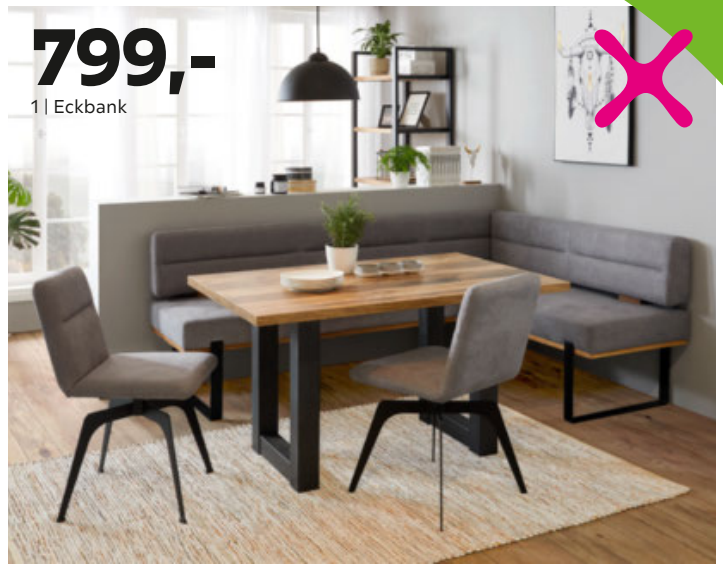

**49<sup>95</sup>**

1 | Handwebteppich  
„STEFAN“ ca. 160/230cm

**499,-**

1 | Regal

**149,-**

1 | Stuhl

**799,-**

1 | Eckbank