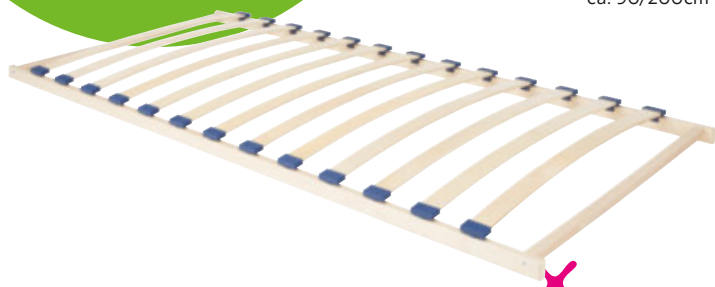

1 | Lattenrost  
ca. 90/200cm

SCHICHTHOLZRAHMEN NATUR |  
 13 MEHRFACH VERLEIMTE SCHICHTHOLZFEDERLEISTEN |  
 GELAGERT IN KUNSTSTOFFKAPPEN | NICHT VERSTELLBAR |  
 HÖHE: CA. 6CM | GEEIGNET FÜR KÖRPERGEWICHT BIS 80KG