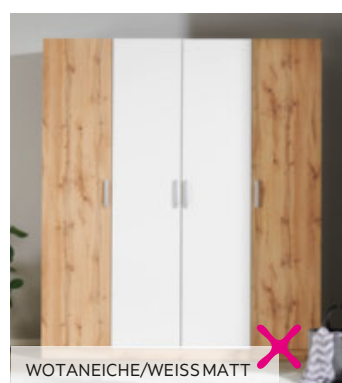

WOTANEICHE/ANTHRAZIT MATT

WOTANEICHE/WEISS MATT