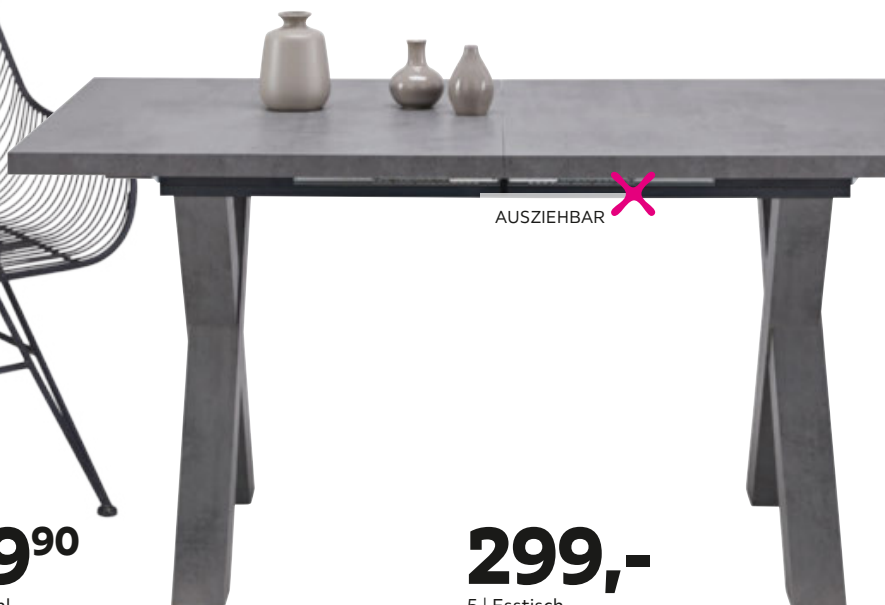

AUSZIEHBAR

299,-

5 | Esstisch

Online Shop: [moemax.at](https://www.moemax.at)

Click & Collect

Click & Reserve

möma