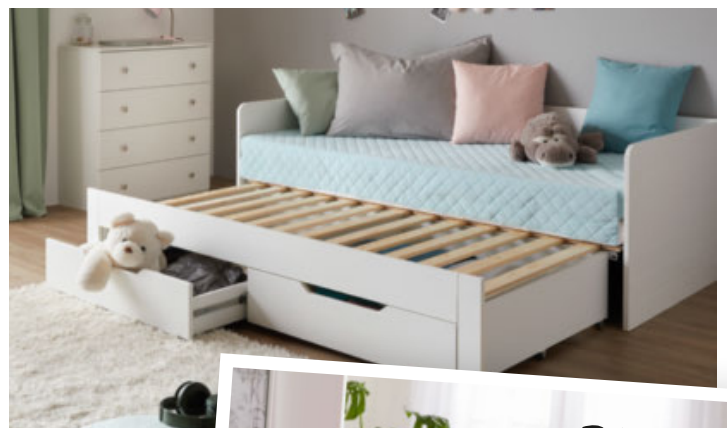

229,-

4 | Schlafesessel
ca. 100/193cm

INKL. BETTKASTEN | AUSZIEHBAR