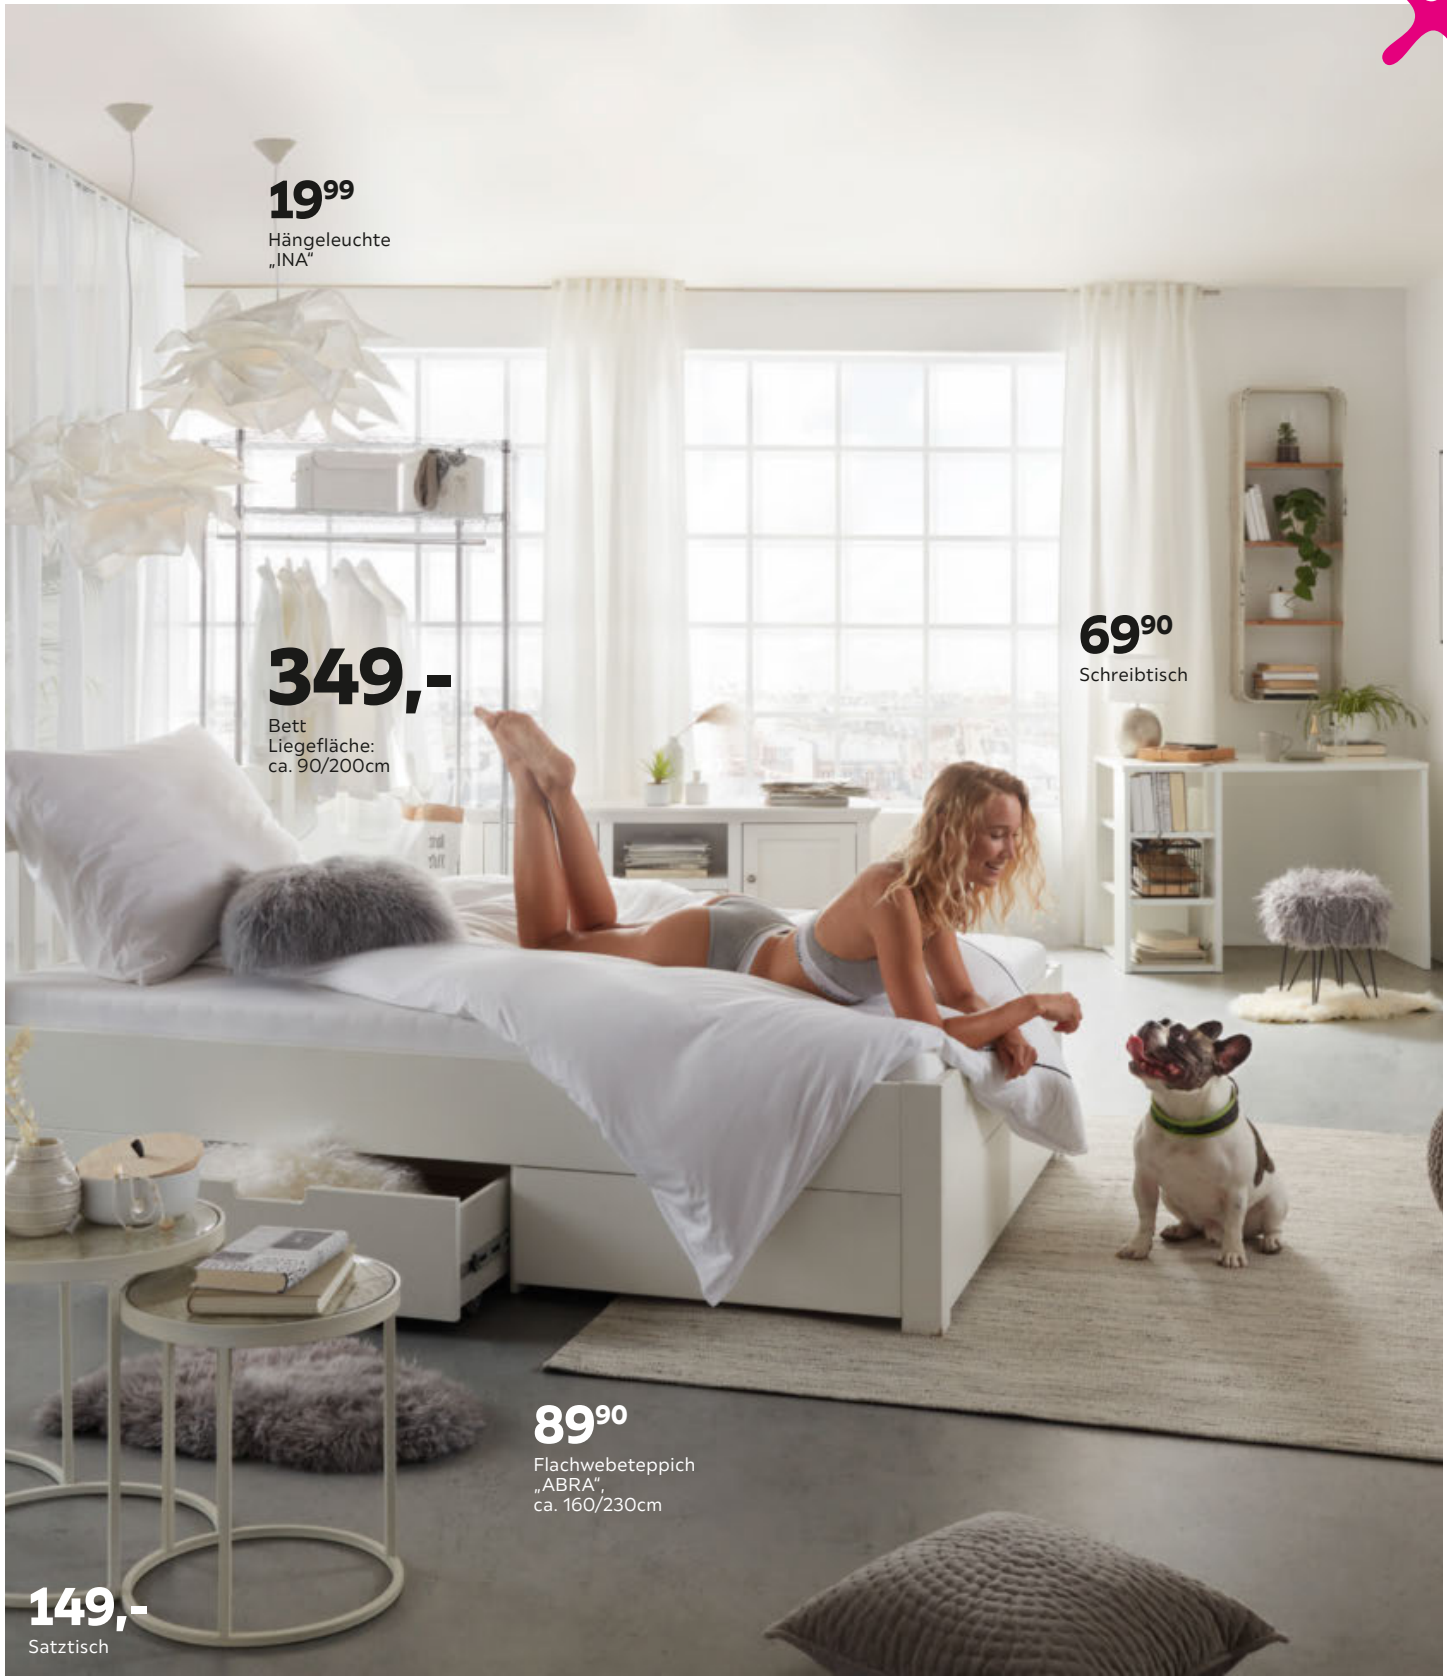

Online Shop: [moemax.at](http://moemax.at)

Click & Collect

Click & Reserve

**19<sup>99</sup>**

Hängeleuchte  
„INA“

**349,-**

Bett  
Liegefläche:  
ca. 90/200cm

**69<sup>90</sup>**