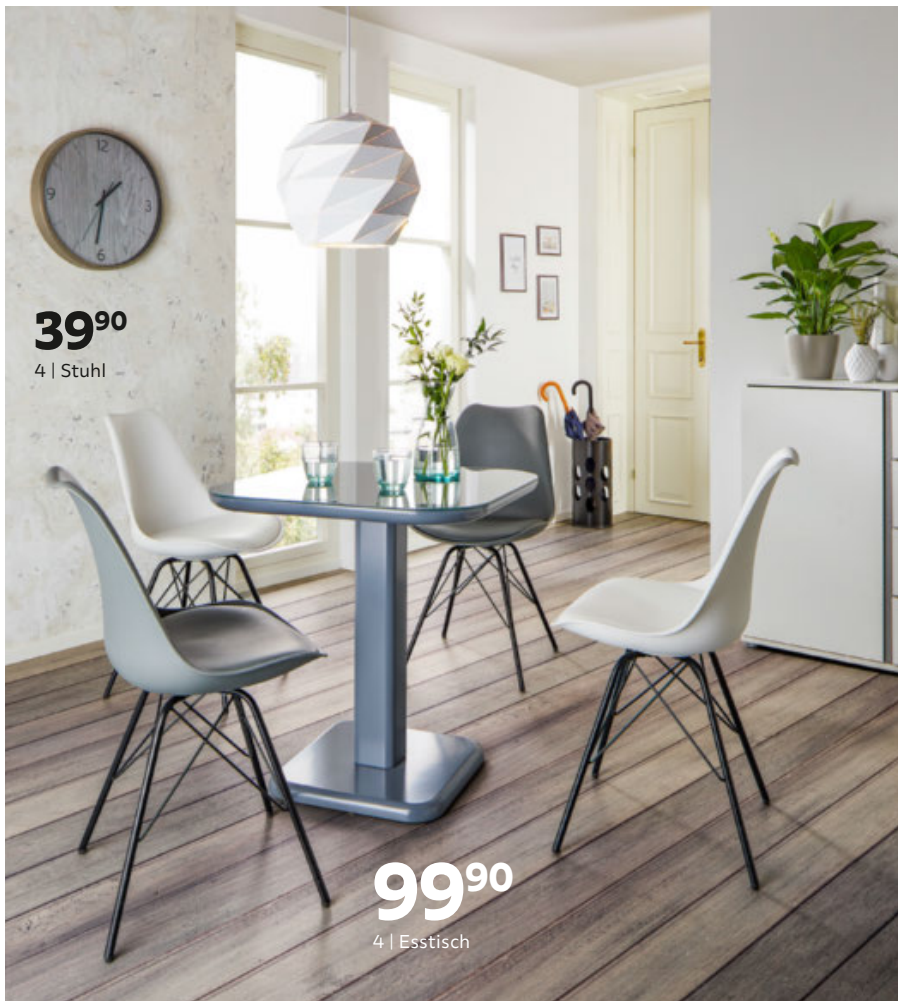

39⁹⁰

4 | Stuhl

99⁹⁰

4 | Esstisch