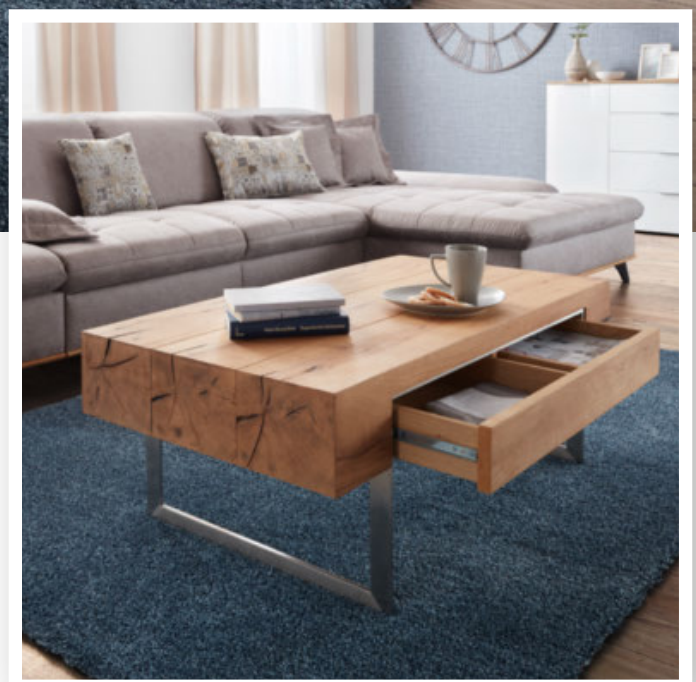

Online Shop: moemax.at

Click & Collect

Click & Reserve

möma