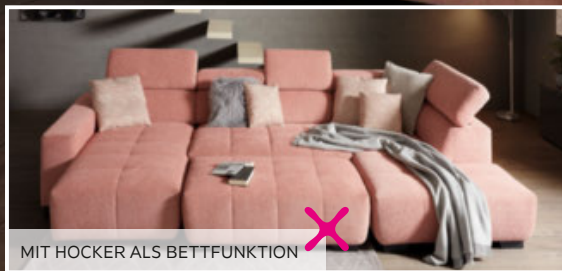

Sitzgarnitur

TYPENPLAN

ELEKTRISCHER SITZVORZUG

MIT HOCKER ALS BETTFUNKTION

SITZGARNITUR, Stoffbezug rosa, inkl. Bettfunktion, inkl. Kopfteilverstellung, Maße: ca. 198/359/207cm, Farb- und Stoffauswahl zum individuellen Preis erhältlich 1.999,-  
HOCKER, B/H/T: ca. 130/40/72cm 249,- Aufpreis Zierkissen ca. 50/50cm 49,90 Aufpreis Zierkissen ca. 40/40cm 34,90 (25270294/01-04)  
WANDREGAL, Metall schwarz, 2 Ablagen, B/H/T: ca. 60/60/13cm 44,90 (31690467/01)  
LOWBOARD, anthrazit, Glas, 2 Laden, 2 Türen, Metallgriffe, B/H/T: ca. 180/55/40cm 379,- (15340126/10)  
LED-STEHLAUCHE „BORIS“, 5flg., silberfarben, Eisen geschliffen, Kunststoff, Bleikristallglas klar, verstellbare Arme, dimmbar, Ø: ca. 28cm,  
Höhe: ca. 179cm, inkl. 5x5,6 Watt eingebaute LED-SMDs, LEDs nicht tauschbar, Energieklasse A++-A<sup>1</sup>, 5x330 Lumen, 3000 Kelvin 99,90 (83680105)  
WEBTEPPICH „BERLIN“, in verschiedenen Farben und Größen erhältlich, 100% Polyester, ca. 80/150cm 49,95 (39580058/01,03)  
ca. 120/170cm 79,90 (39580059/01,03) ca. 160/230cm 119,- (39580064/01,03)