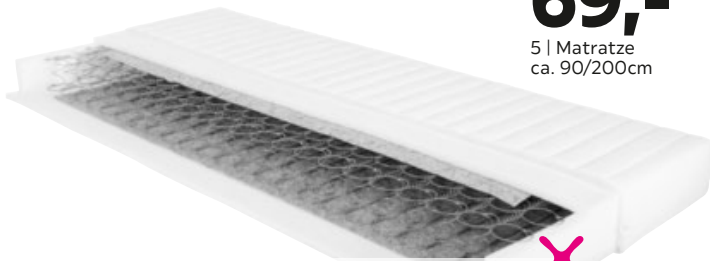

69,-

5 | Matratze
ca. 90/200cm

ATMUNGSAKTIV | BEZUG ABNEHMBAR/WASCHBAR | WENDBAR | FÜR HAUSSTAUBALLERGIKER GEEIGNET | SCHADSTOFFGEPRÜFT | BEZUG WASCHBAR BIS 60°C | OBER- UND UNTERSEITE VERSTEPT | OPTIMALE BELÜFTUNG