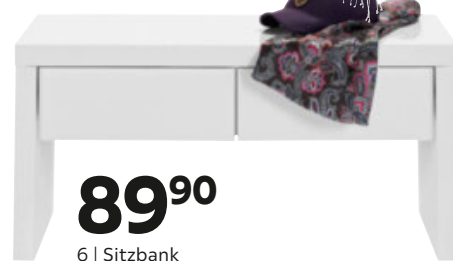

89⁹⁰

6 | Sitzbank

1 VORZIMMERPROGRAMM, in Canyon Grey Wildeiche mit Türen in Weiß, bestehend aus: KLEIDERSCHRANK, 1 Türe, B/H/T: ca. 65/197/36cm 179,- SCHUHSCHRANK, 1 Schublade, 2 Klappen mit Ablagen, B/H/T: ca. 120/99/36 199,- WANDSPIEGEL, B/H/T: ca. 110/68/2cm 59,90 WANDPANEEL, 6 Haken, B/H/T: ca. 65/147/28cm 79,90 SITZBANK, 2 offene Fächer, B/H/T: ca. 65/49/36cm 49,90 oder 1 Schublade, 1 Fach, B/H/T: ca. 80/49/36cm 79,90 (18030282/01-06)

2 GARDEROBENSCHRANK, Silbereiche Nachbildung / weiß Struktur, inkl. 5 Einlegeböden, B/H/T: ca. 47/199/39cm 179,- GARDEROBE, inkl. LED-Beleuchtung, Spiegel, Haken, Kleiderstange, Ablage, Bank, (eingebaute LEDs nicht tauschbar, Energieklasse A+*), B/H/T: ca. 131/199/39cm 399,- GARDEROBENSCHRANK, 2 Türen, 5 Einlegeböden, B/H/T: ca. 75/199/39cm 279,- (27370123/01-03)

3 GARDEROBENBANK, weiß, Chromfarben, Sitz: Lederlook, Gestell: Metall, 2 Schuhablage, B/H/T: ca. 80/30/52cm 39,90 (25400196/01)

4 WANDGARDEROBE, Holz/Metall, schwarz, 5 Haken, Hutablage, B/H/T: ca. 82/30/32cm 14,99 (06400064/01)

5 HOCKER, Bezug: Lederlook bedruckt, Retrostil, 2 Schubladen, B/H/T: ca. 40/40/40cm 59,90 (19190005/01)

6 SITZBANK, weiß Hochglanz, 2 Schubladen, B/H/T: ca. 90/44/42cm 89,90 (10870170/09)