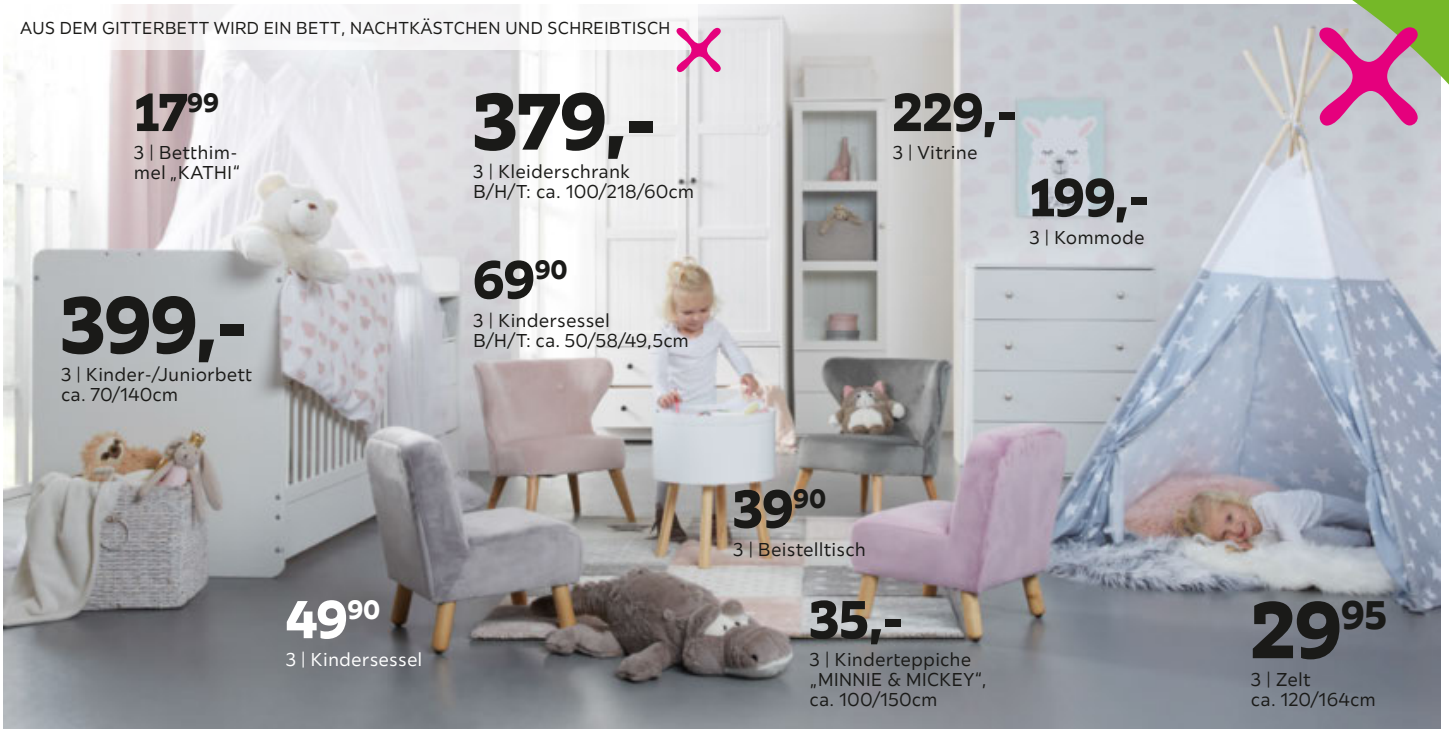

2 | Wickelkommode  
B/H/T: ca. 93/90/79cm

INKL. LATTENROST

**319,-**

2 | Kleiderschrank  
B/H/T: ca. 136/197/54cm

**299,-**

2 | Gitterbett  
Liegefläche: ca. 70/140cm

1 SCHUBKASTEN

AUS DEM GITTERBETT WIRD EIN BETT, NACHTKÄSTCHEN UND SCHREIBTISCH