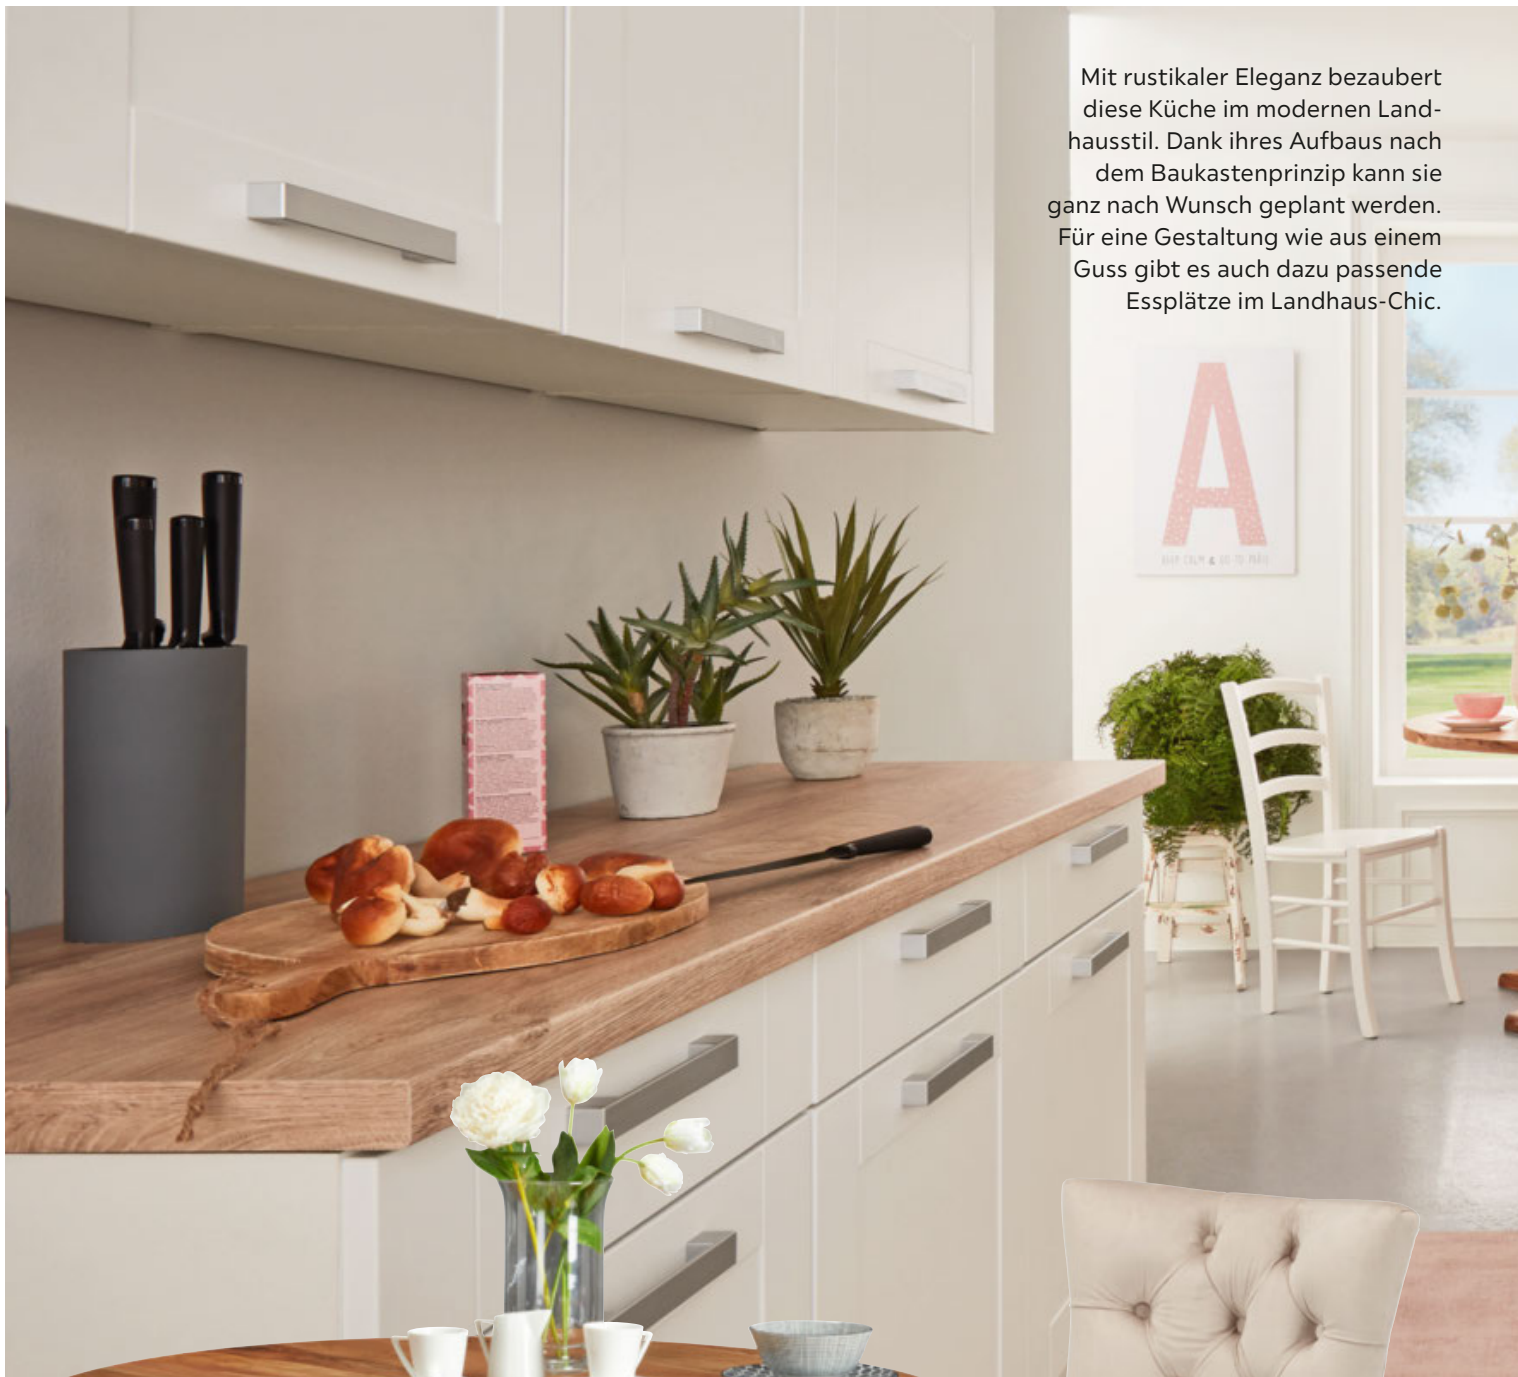

Mit rustikaler Eleganz bezaubert diese Küche im modernen Landhausstil. Dank ihres Aufbaus nach dem Baukastenprinzip kann sie ganz nach Wunsch geplant werden. Für eine Gestaltung wie aus einem Guss gibt es auch dazu passende Essplätze im Landhaus-Chic.

399,-

1 | Esstisch