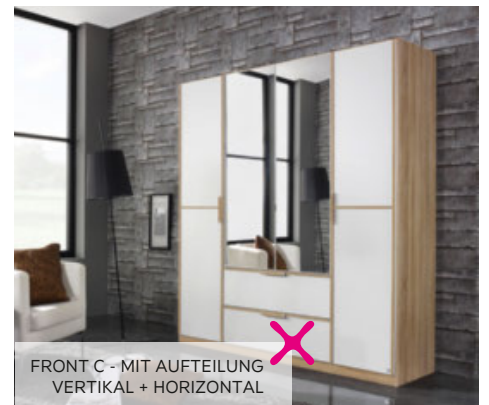

Mit praktischen Merkmalen und einer ansprechenden Optik bereichert der moderne Kleiderschrank das Ambiente. Die Mitteltüren sind mit Spiegelementen versehen und setzen so attraktive Akzente. Komplettiert wird das Gesamtbild durch dekorative Aufleistungen in Korpusfarbe und eleganten Kunststoffgriffen. Neben seiner geschmackvollen Optik ist das Schlafzimmermöbel vor allen Dingen mit seinem großzügigen Platzangebot eine Bereicherung. Hinter den Türen finden sich mehrere Einlegeböden und Kleiderstangen. Abgerundet wird das Platzangebot durch mehrere Schubkästen, die sich unter den Spiegeln befinden. Der Schrank zeichnet sich zudem durch pflegeleichte Oberfläche aus. Hohe Funktionalität und ein attraktives Design vereint den modernen Kleiderschrank.

DREHTÜRENSCHRANK, Korpus: alpinweiß, Front: weiß Hochglanz, Griffe: chromfarben, B/H/T: ca. 91/210/54cm 229,-
ECKSCHRANK, Schenkel: ca. 119/119cm 469,- SCHRANKSYSTEM, B/T: ca. 2/12cm 45,-
SCHWEBETÜRENSCHRANK, weiß Hochglanz, Griffe: chrom, B/H/T: ca. 181/210/62cm 449,- (03800701/01-04)