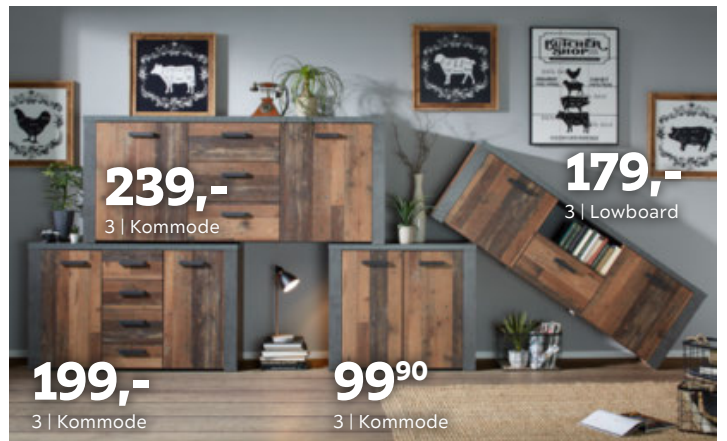

239,-

3 | Kommode

179,-

3 | Lowboard

199,-

3 | Kommode

99⁹⁰

3 | Kommode