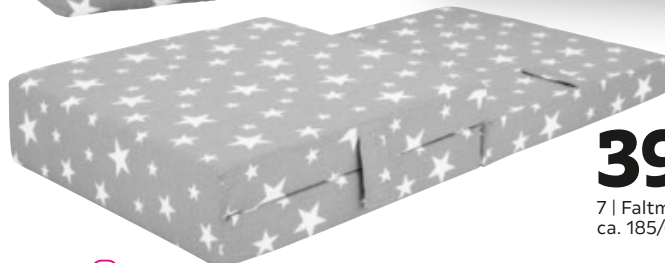

39⁹⁰

7 | Faltmatratze
ca. 185/62cm