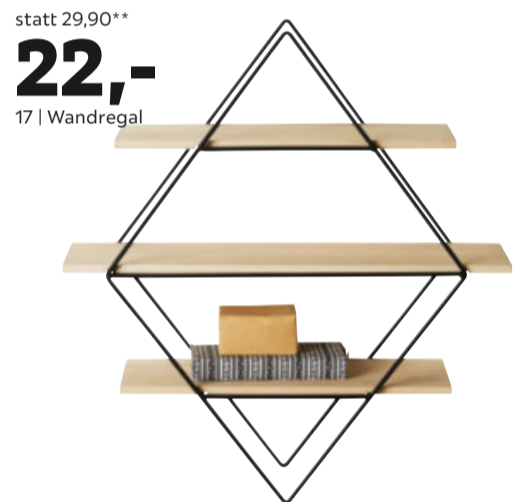

MASSIVHOLZ

statt 399,-\*\*  
**299,-** -25%  
14 | Steharbeits-  
platz

monatl.  
ab<sup>9</sup>  
**9,-**

ELEKTRISCH HÖHENVERSTELLBAR

statt 149,-\*\*  
**119,-**  
15 | Kommode  
ca. 51/119/45cm

monatl.  
ab<sup>9</sup>  
**9,-**  
statt 179,-\*\*  
**139,-**  
15 | Kommode  
ca. 115/82/45cm

statt 89,90\*\*  
**69<sup>90</sup>**  
16 | Sideboard

statt 29,90\*\*  
**22,-**  
17 | Wandregal

statt 89,90\*\*  
**65,-**  
18 | Raumteiler

statt 79,90\*\*  
**59<sup>90</sup>**  
19 | Raumteiler

HORIZONTAL/VERTIKAL STELLBAR