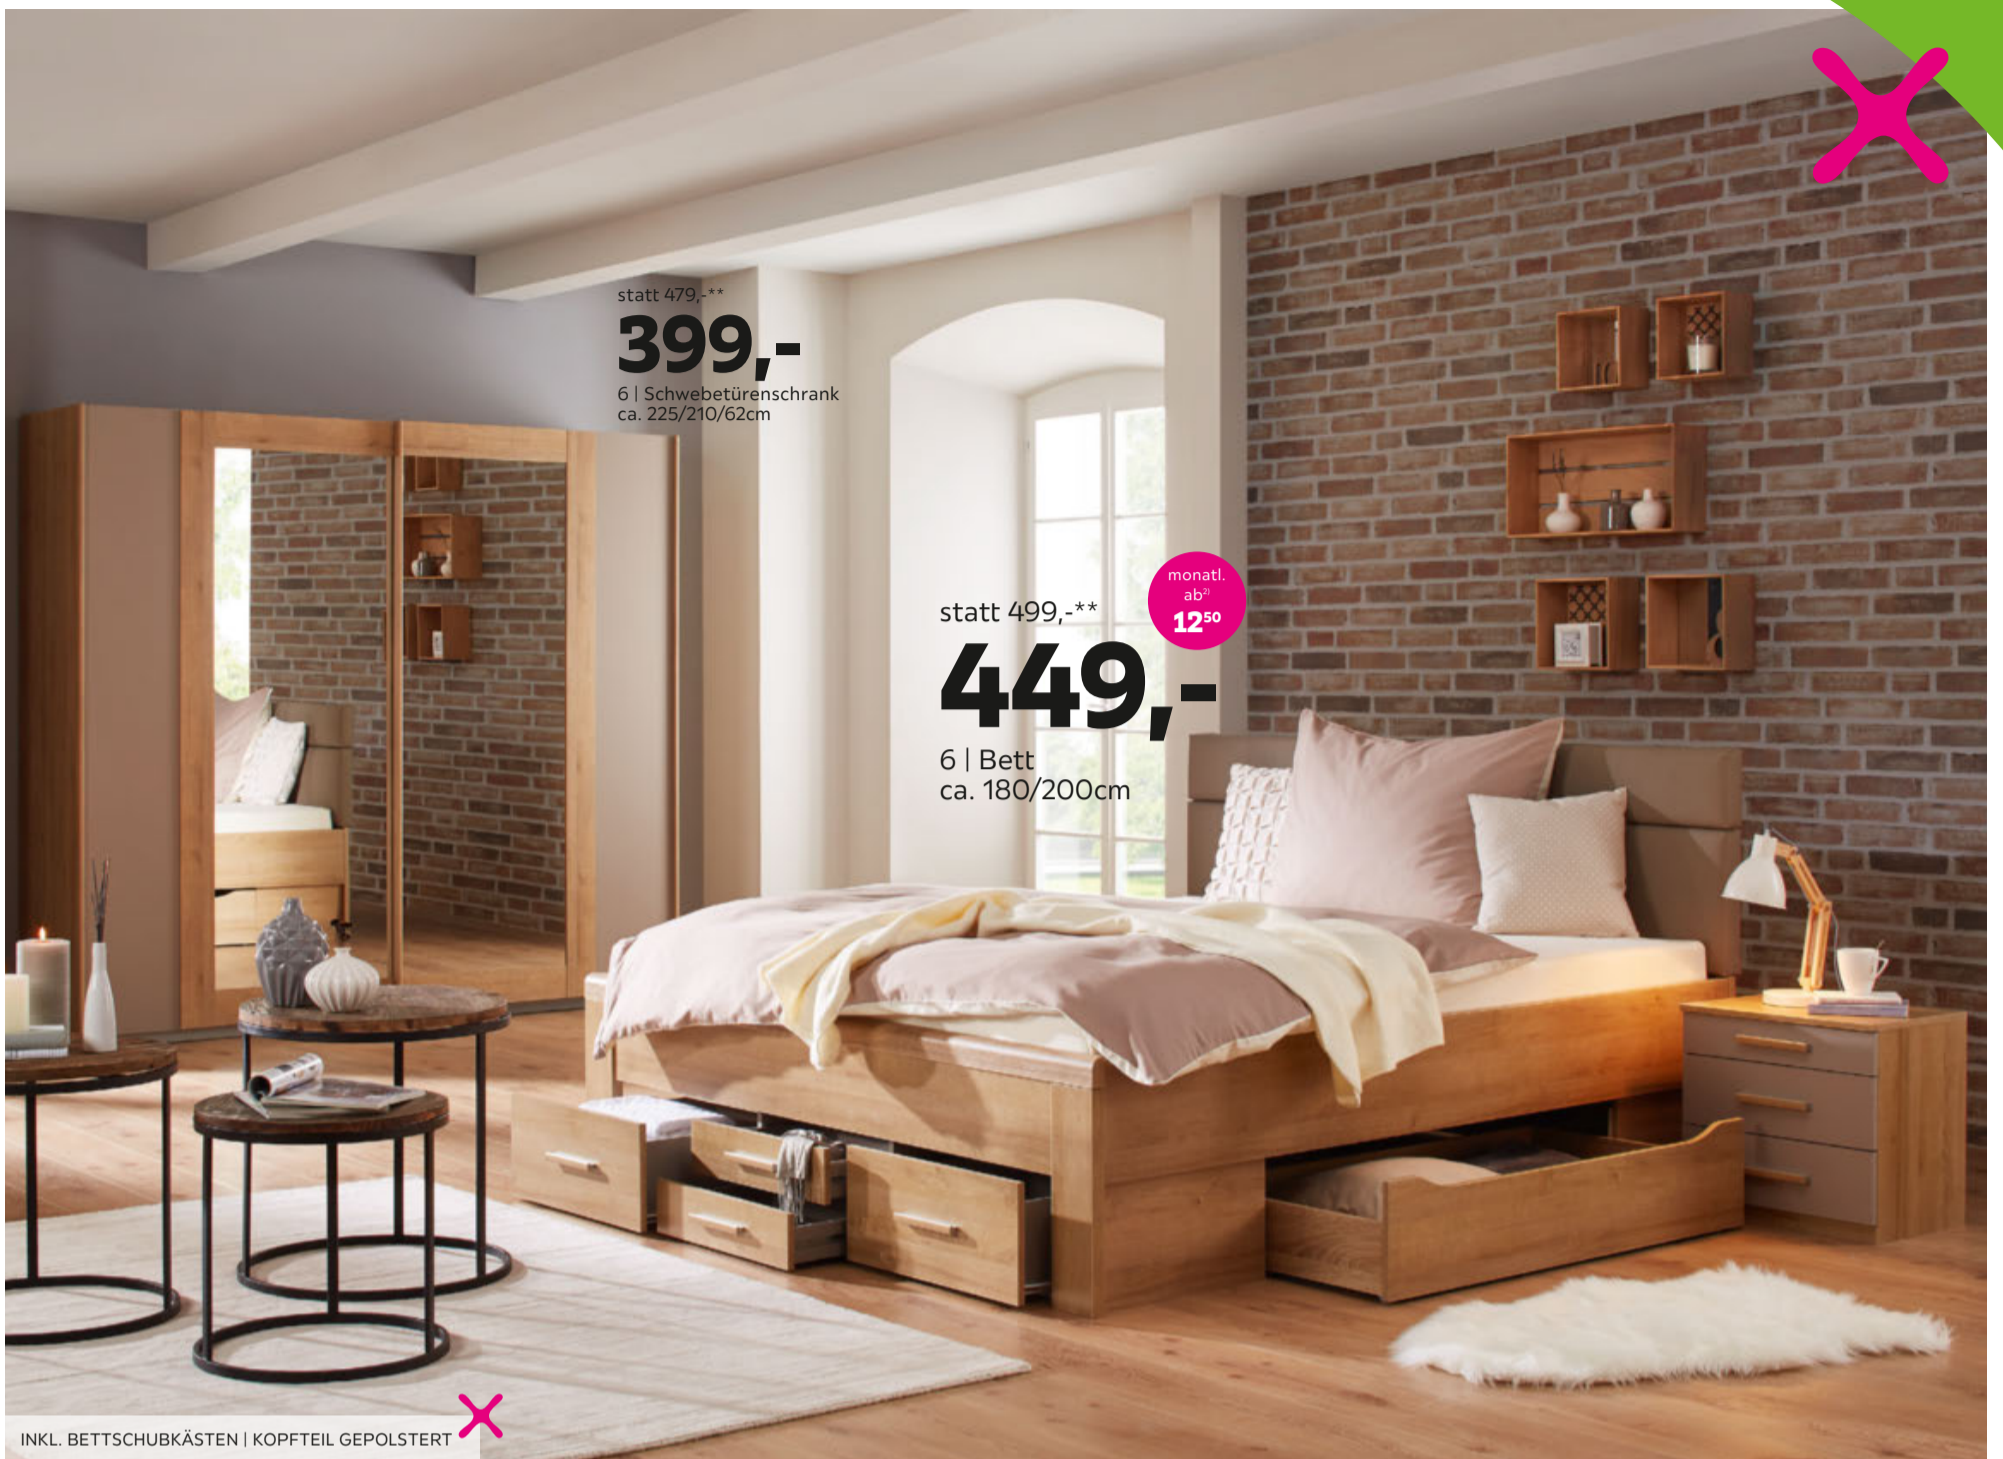

statt 479,-**
399,-
6 | Schwebetürenschränke
ca. 225/210/62cm

statt 499,-**
monatl. ab 12,50
449,-
6 | Bett
ca. 180/200cm

INKL. BETTSCHUBKÄSTEN | KOPFTEIL GEPOLSTERT

statt 899,-**
799,-
7 | Schwebetürenschränke
ca. 250cm

monatl. ab 20,-

INKL. BELEUCHTUNG | GLASFRONT | GROSSE TYPENAUSWAHL

DAUER-TIEFPREIS
279,-
8 | Schwebetürenschränke

statt 599,-**
499,-
9 | Schwebetürenschränke
Breite: ca. 226cm

SCHWARZGLAS/SPIEGEL | GROSSES TYPENPROGRAMM

DAUER-TIEFPREIS
349,-
10 | Polsterbett
ca. 140/200cm

LATTENROSTHÖHE VERSTELLBAR

379,-
11 | Himmelbett
ca. 140/200cm

monatl. ab 12,50

statt 699,-**
499,-
12 | Boxspringbett
ca. 140/200cm

INKL. TOPPER

5 WOHLNLANDEPROGRAMM, Bezug: Stoff dunkelgrau, Nosagunterfederung, Kaltschaumauflage soft, Sitztiefenverstellung, Armteilverstellung, Schenkel: ca. 280/181cm, Farb- und Stoffauswahl zum individuellen Preis erhältlich 1.499,- NACKENSTÜTZE, Bezug: Stoff dunkelgrau, verstellbar 89,90 (06960094/01-02)

6 SCHLAFZIMMERPROGRAMM, Eiche Riviera/Fango, bestehend aus: BETT, inkl. 6 Schubkästen, Liegefläche: ca. 180/200cm, ohne Rahmen und Auflagen 449,- SCHWEBETÜRENSCHRANK, Eiche Riviera/Fango, 2-türig, mit Spiegel, Breite: ca. 225/210/62cm 399,- NACHTKÄSTCHEN, 2er Set, B/H/T: ca. 50/48/37cm 99,- (03800491/02,01,03)

7 SCHWEBETÜRENSCHRANK, Korpus: Polarweiß, Front: Weißglas/Seidengrauglas, Zierleisten: Alu, inkl.LED-Beleuchtung (eingebaute LEDs nicht tauschbar, Energieklasse A+), B/H/T: ca. 250/216/68cm 799,- (11720077/02)

8 SCHWEBETÜRENSCHRANK, Plankeneiche Nachbildung/Graphit, B/H/T: ca. 135/198/64cm 279,- (17870650/01)

9 SCHWEBETÜRENSCHRANK, Alpinweiß/Schwarzglas, Spiegel, B/H/T: ca. 226/229/61cm 499,- (03800801/07)

10 POLSTERBETT, Bezug: grau, Lattenrosthöhe verstellbar, ohne Rahmen und Auflagen, Liegefläche ca. 140/200cm 349,- oder in ca. 160/200cm 399,- oder auch ca. 180/200cm 449,- (01600007/01-03)

11 HIMMELBETT, Farbe: weiß lackiert, Massivholz Eiche geölt, ohne Rahmen und Auflagen, Liegefläche: ca. 140/200cm 379,- oder ca. 180/200cm 449,- (04090006/02,01)

12 BOXSPRINGBETT, Taschenfederkern-Matratze, inkl. Topper, Füße: Eiche massiv, Liegefläche: ca. 140/200cm 499,- (20170018/01)