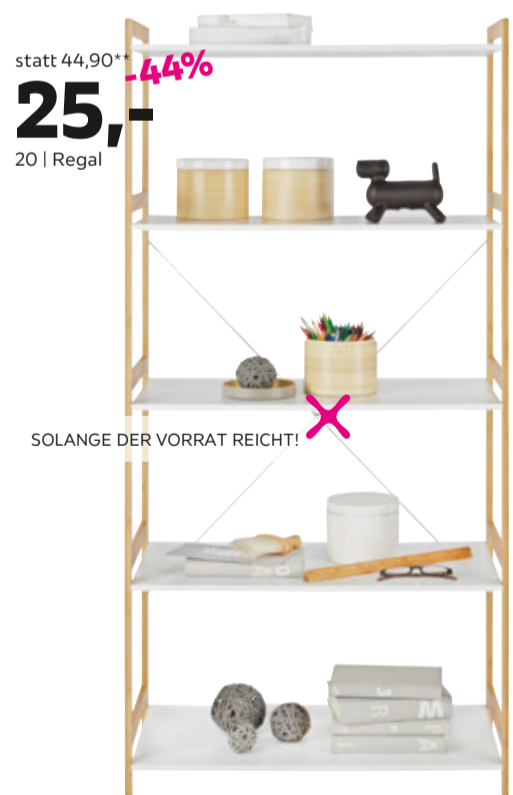

statt 89,90\*\*  
**69<sup>90</sup>**  
16 | Sideboard

statt 29,90\*\*  
**22,-**  
17 | Wandregal

statt 89,90\*\*  
**65,-**  
18 | Raumteiler

statt 79,90\*\*  
**59<sup>90</sup>**  
19 | Raumteiler

HORIZONTAL/VERTIKAL STELLBAR

statt 44,90\*\*  
**25,-** -44%  
20 | Regal

SOLANGE DER VORRAT REICHT!

9 CHEFSSEL, Stoff schwarz mit grauem Mesh und grauer Naht, höhenverstellbar, max. Belastbarkeit: ca. 140kg, B/H/T: ca. 36/111-1251/71cm **59,90** (29260086/01)