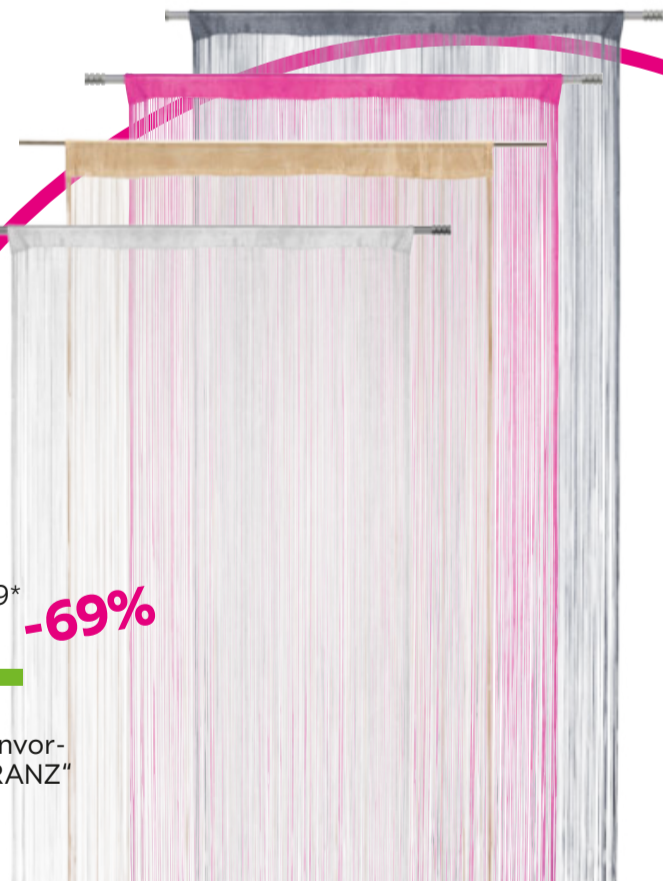

12 | Verdunkelungsvorhang „WILLIAM“

VERDUNKELND | FÜR STANGE UND SCHIENE GEEIGNET

statt 9,99\*

**3,-** **-69%**

13 | Fadenvorhang „FRANZ“

- BETTWÄSCHE „QUADRO“, mit Zipp, 100% Mikrofaser-Polyester, ca. 80/80cm und 135/200cm, in verschiedenen Farben erhältlich **3,99** (85750023/02)
- BETTWÄSCHE „ELLI“, mit Zipp, 100% Mikrofaser-Polyester, ca. 80/80cm und 135/200cm, in verschiedenen Farben erhältlich **7,99** (85750060/01-03)
- BETTWÄSCHE „DIARY ROSE“, mit Zipp, Renforcé, 100% feinste Baumwolle, ca. 80/80cm und 135/200cm **14,99** (79920507/02)
- SATIN-WENDEBETTWÄSCHE „BELINDA“, mit Zipp, feinfädige und dicht gewebte Baumwolle, ca. 80/80 und 135/200cm, in verschiedenen Farben erhältlich **29,95** (72650007/01,06,15-16) auch in Übergröße 2x 80/80 und 200/200cm erhältlich **49,95** (72650009/01,06,15-16) ca. 80/80cm und 155/220cm **39,95** (72650027/01,03,11-12)