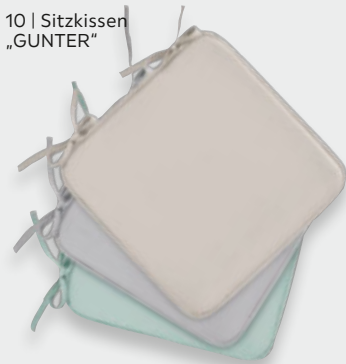

UVP 4,99

1⁹⁹

10 | Sitzkissen „GUNTER“