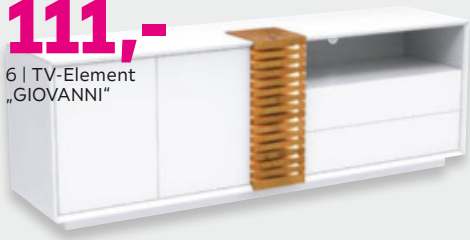

UVP 365,-  
**111,-**  
5 | Armlehnstuhl  
„EILEEN“

**149,-**  
7 | Vitrine

**149,-**  
7 | Highboard

**129,-**  
7 | TV-Element

UVP 614,-  
**111,-**  
6 | TV-Element  
„GIOVANNI“

8 | Hängeschrank  
**99<sup>90</sup>**