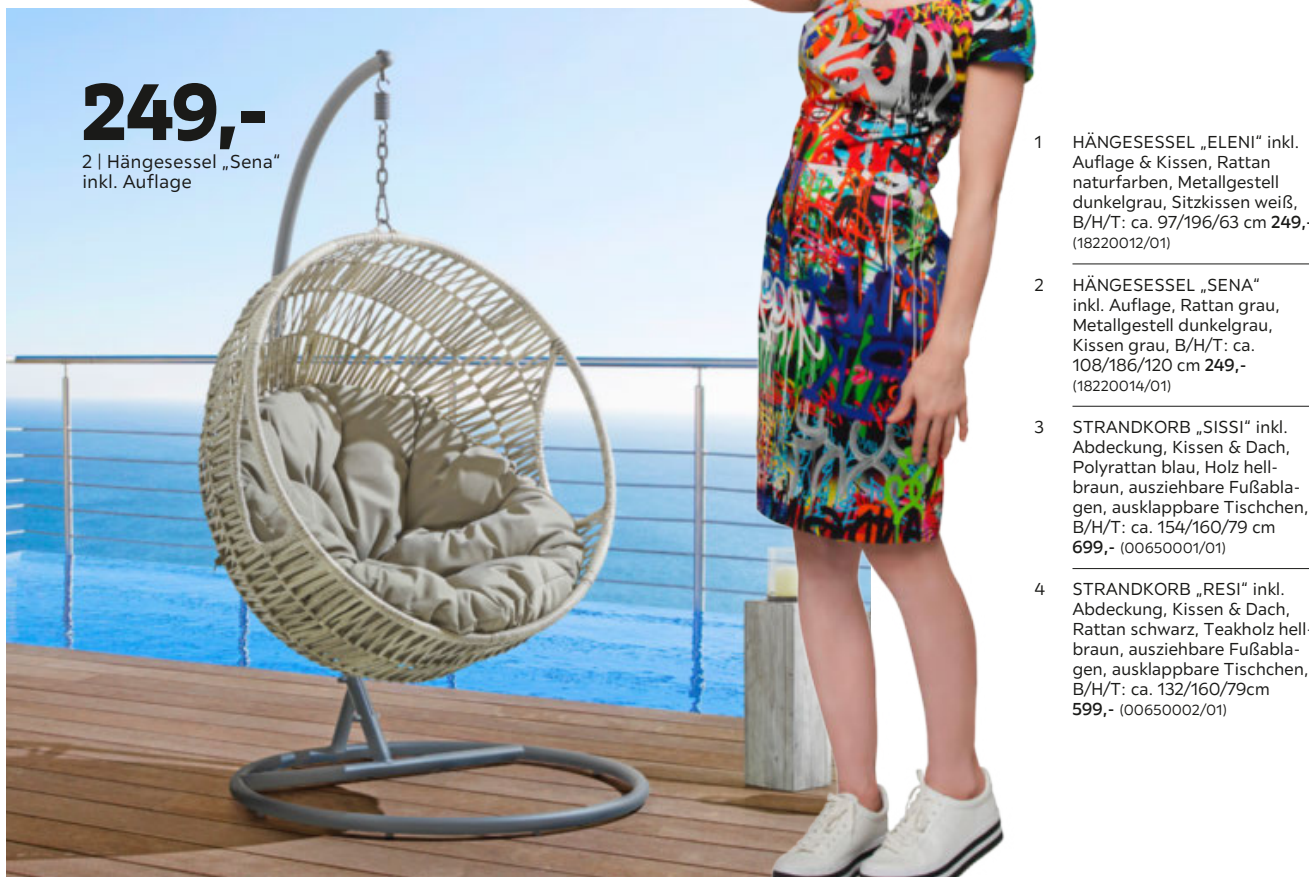

249,-

2 | Hängesessel „Sena“
inkl. Auflage