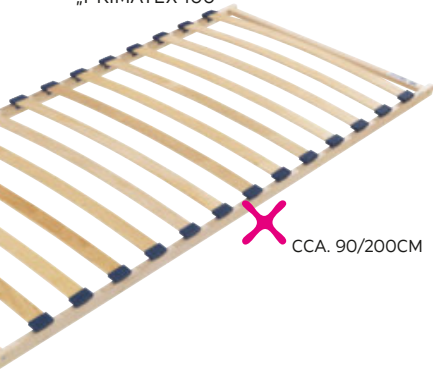

169,-^{kn}

1 | Podnica „PRIMATEX 100“

CCA. 90/200CM

prije 499,-^{kn**}

359,-^{kn} -28%

3 | Podnica „PRIMATEX 200“