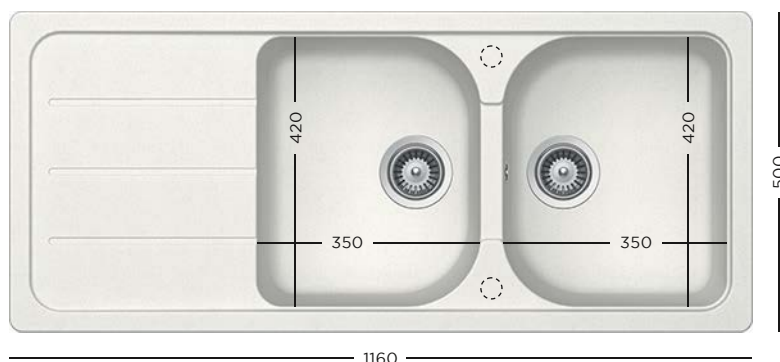

1199 lei

CRISTALITE®
FORMHAUS D-200

- **629184** Tocător fibră de piatră
- **629044** Tocător lemn bambus
- **629036** Tocător sticlă
- **629045** Tocător sticlă alb

- **629046** Tocător sticlă negru
- **629305** Kit de scurgere automată

949 lei