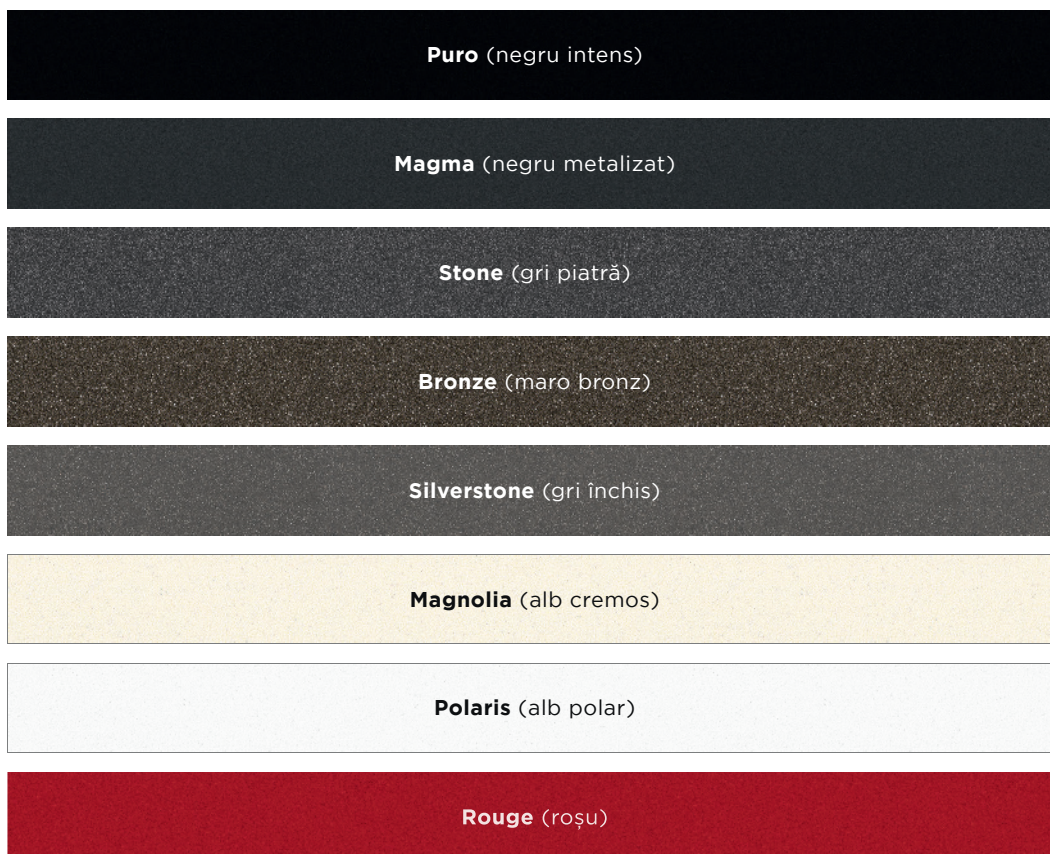

SCHOCK

CRISTADUR®

FEEL THE DIFFERENCE

Finisaj neporos ProHygienic 21

Previne pătarea și depunerile de murdărie

Sigur în contact cu alimentele

Rezistent la șocuri mecanice

Rezistent la temperaturi ridicate

Durabilitate extremă

SCHOCK

GAMA DE CULORI CRISTADUR®

Materialul premium brevetat de SCHOCK în anul 2005. Impune standarde extraordinare în privința proprietății tactile a materialului, a caracterului practic și cel estetic. Puritya culorilor într-o gamă largă de nuanțe îmbinat cu un finisaj extrem de strălucitor evidențiază caracterul rafinat al materialului. Esteticul extraordinar al acestei game adaugă personalitate și calități unice oricărei bucătării.