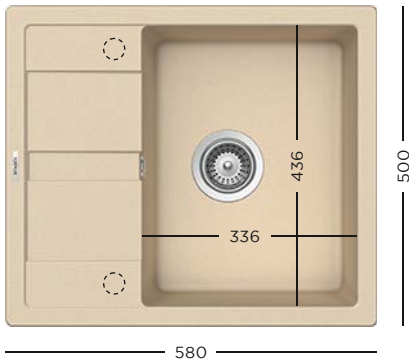

CRISTALITE® RONDA D-100 + BATERIE