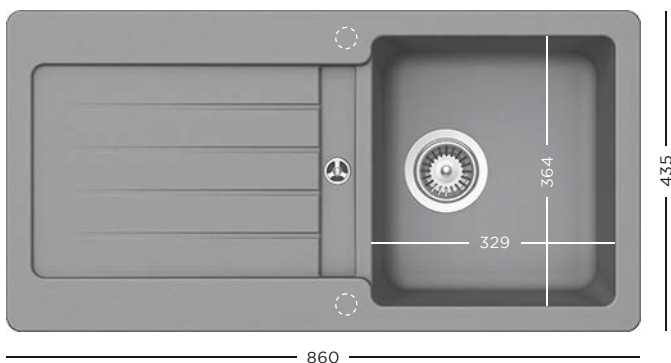

CRISTALITE®
TYPOS D-100S + BATERIE

- **629383** Kit de scurgere automată