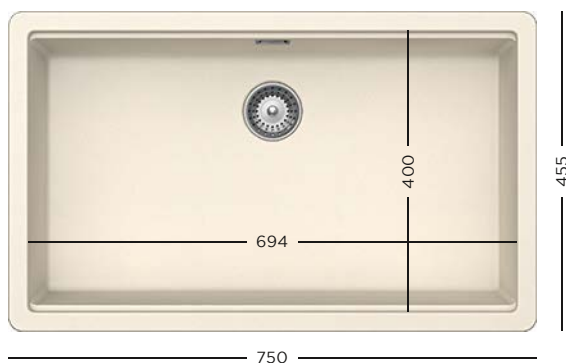

CRISTADUR®
GREENWICH N-100XL

- **629188** Scurgător vase din silikon negru mat
- **629726EDM** Suport scurgător inox 392 mm
- **629146** Suport tavă inox
- **629061** Tavă inox GN 2/8 (necesită suport 629146)

- **629063** Tavă inox perforat GN 2/3 (necesită suport 629146)
- **629158** Tocător lemn bambus
- **629392PD** Kit de scurgere automată