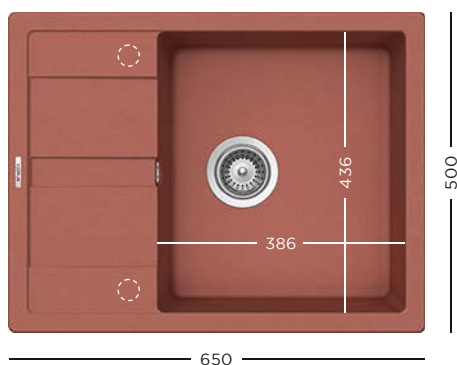

CRISTALITE®
RONDA D-100L

- **629184** Tocător fibră de piatră
- **629044** Tocător lemn bambus
- **629036** Tocător sticlă
- **629045** Tocător sticlă alb

- **629046** Tocător sticlă negru
- **629313** Kit de scurgere automată