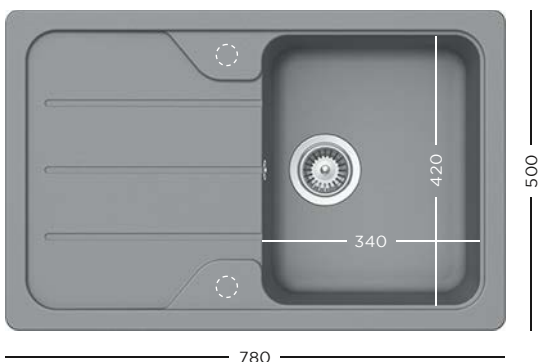

- 629046** Tocător sticlă negru
- 629881** Kit de scurgere automată

CU BATERIE
FONOS

1399 lei

CU BATERIE
EPOS EXT

1699 lei

CRISTALITE®
FORMHAUS D-100S + BATERIE

- 629184** Tocător fibră de piatră
- 629044** Tocător lemn bambus
- 629036** Tocător sticlă
- 629045** Tocător sticlă alb