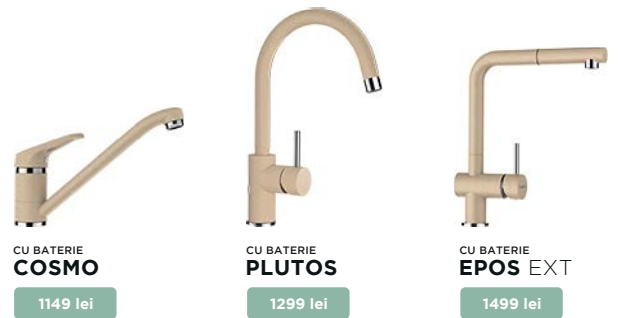

- **629184** Tocător fibră de piatră
- **629044** Tocător lemn bambus
- **629036** Tocător sticlă
- **629045** Tocător sticlă alb

- **629046** Tocător sticlă negru
- **629313** Kit de scurgere automată