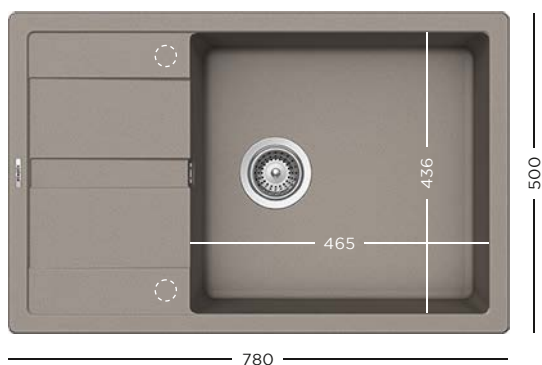

CRISTALITE®
RONDA D-100XL

- **629184** Tocător fibră de piatră
- **629044** Tocător lemn bambus
- **629036** Tocător sticlă
- **629045** Tocător sticlă alb

- **629046** Tocător sticlă negru
- **629313** Kit de scurgere automată