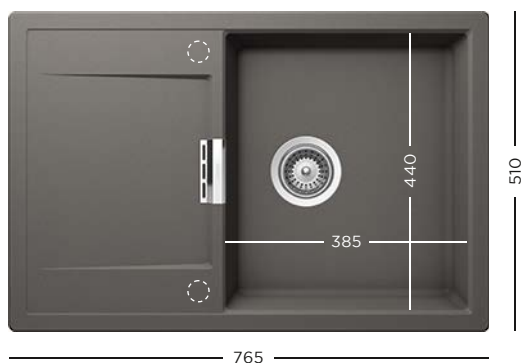

CRISTADUR®
MONO D-100 + BATERIE

- **629725EDM** Suport scurgător inox 480 mm
- **629059** Tocător sticlă alb
- **629050** Tocător sticlă negru
- **629145** Tocător lemn bambus

- **629385PD** Kit de scurgere automată