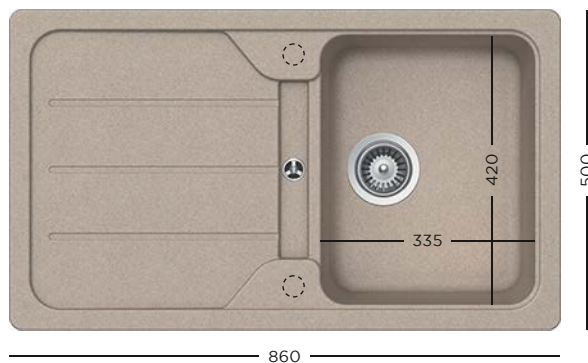

- 629046** Tocător sticlă negru
- 629313** Kit de scurgere automată

CU BATERIE
COSMO

1149 lei

CU BATERIE
COSMO EXT

1299 lei

CU BATERIE
PLUTOS

1349 lei

CRISTALITE®
FORMHAUS D-100 + BATERIE