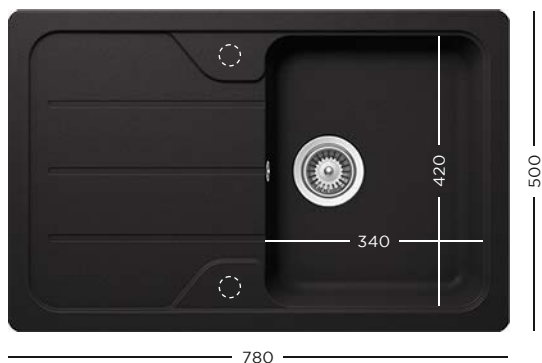

CRISTALITE®
FORMHAUS D-100S

- **629184** Tocător fibră de piatră
- **629044** Tocător lemn bambus
- **629036** Tocător sticlă
- **629045** Tocător sticlă alb

- **629046** Tocător sticlă negru
- **629313** Kit de scurgere automată