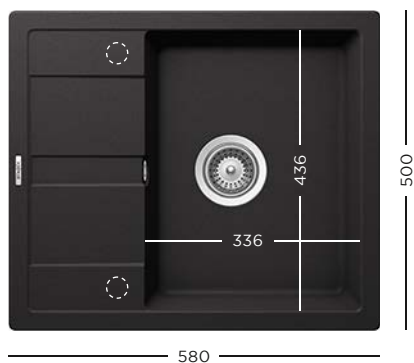

799 lei

CRISTALITE®
RONDA D-100

- **629184** Tocător fibră de piatră
- **629044** Tocător lemn bambus
- **629036** Tocător sticlă
- **629045** Tocător sticlă alb

- **629046** Tocător sticlă negru
- **629313** Kit de scurgere automată