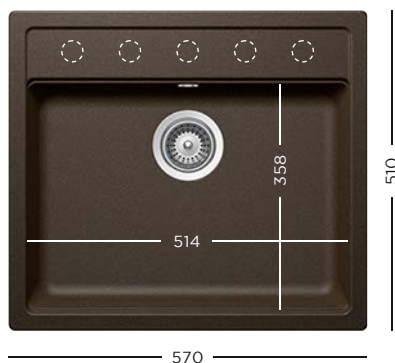

1499 lei

CRISTADUR®
MONO N-100

- **629188** Scurgător vase din silicon negru mat
- **629151** Suport tavă inox
- **629060** Tavă inox perforat GN 2/8 (necesită suport 629151)
- **629061** Tavă inox GN 2/8 (necesită suport 629151)

- **629063** Tavă inox perforat GN 2/3 (necesită suport 629151)
- **629015/N** Tocător sticlă
- **629017** Vas inox perforat

1499 lei