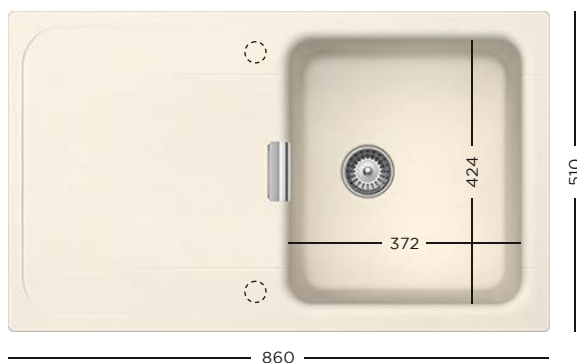

CRISTADUR®
WEMBLEY D-100

- **629725EDM** Suport scurgător inox 480 mm
- **629134** Tocător lemn
- **629059** Tocător sticlă alb
- **629050** Tocător sticlă negru

- **629614PD** Kit de scurgere automată

1599 lei