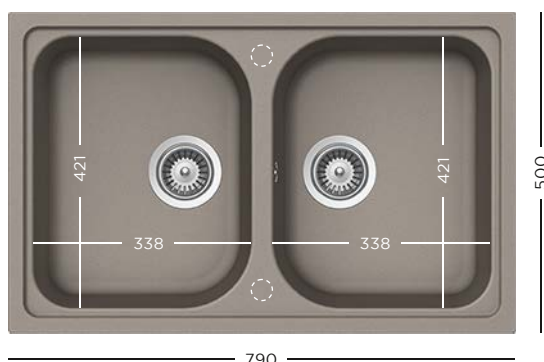

CU BATERIE
COSMO

1349 lei

CU BATERIE
PLUTOS

1499 lei

CRISTALITE®
VIOLA N-200S + BATERIE

- 629188 Scurgător vase din silicon negru mat
- 629184 Tocător fibră de piatră
- 629044 Tocător lemn bambus
- 629036 Tocător sticlă