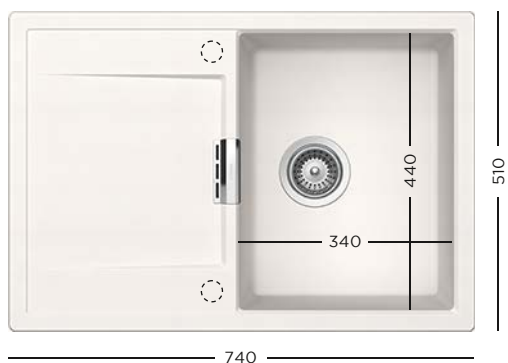

CRISTADUR®
MONO D-100S

- **629725EDM** Suport scurgător inox 480 mm
- **629059** Tocător sticlă alb
- **629050** Tocător sticlă negru
- **629145** Tocător lemn bambus