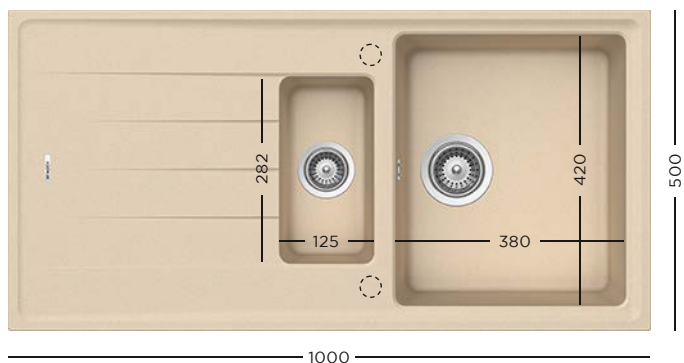

CRISTALITE®
ELEMENT D-150

- **629184** Tocător fibră de piatră
- **629044** Tocător lemn bambus
- **629036** Tocător sticlă
- **629045** Tocător sticlă alb

- **629046** Tocător sticlă negru
- **629881** Kit de scurgere automată

849 lei