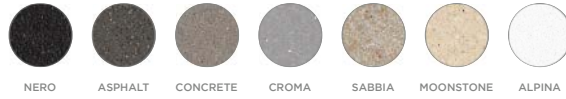

NERO ASPHALT CONCRETE CROMA SABBIA MOONSTONE ALPINA

199