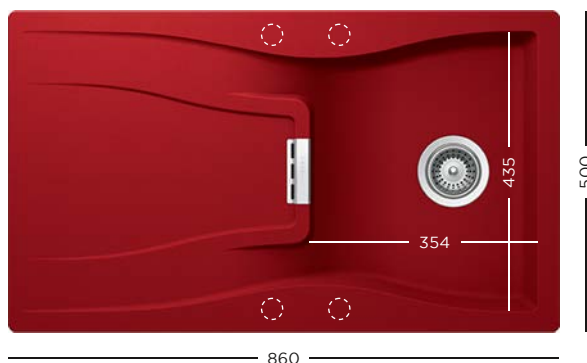

CRISTADUR®
WATERFALL D-100

- **629725EDM** Suport scurgător inox 480 mm
- **629184** Tocător fibră de piatră
- **629044** Tocător lemn bambus
- **629036** Tocător sticlă

- **629045** Tocător sticlă alb
- **629046** Tocător sticlă negru
- **629371PD** Kit de scurgere automată