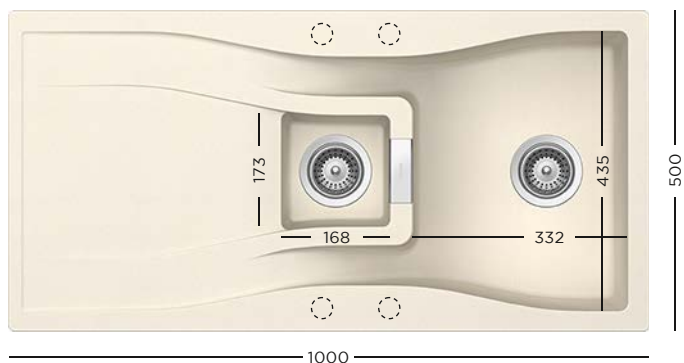

- 629045** Tocător sticlă alb
- 629046** Tocător sticlă negru
- 629371PD** Kit de scurgere automată

CU BATERIE
LAIOS

2699 lei

CU BATERIE
LAIOS EXT

2799 lei

CRISTADUR®
WATERFALL D-150 + BATERIE

- 629725EDM** Suport scurgător inox 480 mm
- 629184** Tocător fibră de piatră
- 629044** Tocător lemn bambus
- 629036** Tocător sticlă