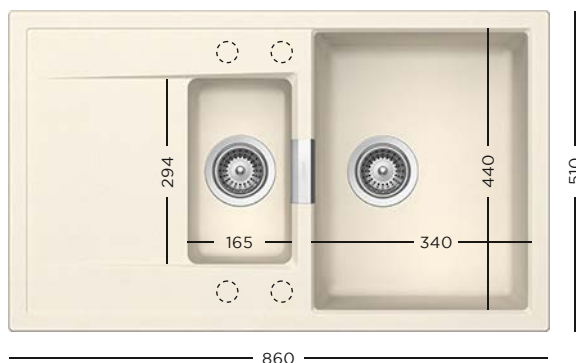

CRISTADUR®
MONO D-150 + BATERIE

- **629725EDM** Suport scurgător inox 480 mm
- **629059** Tocător sticlă alb
- **629050** Tocător sticlă negru
- **629145** Tocător lemn bambus

- **629385PD** Kit de scurgere automată