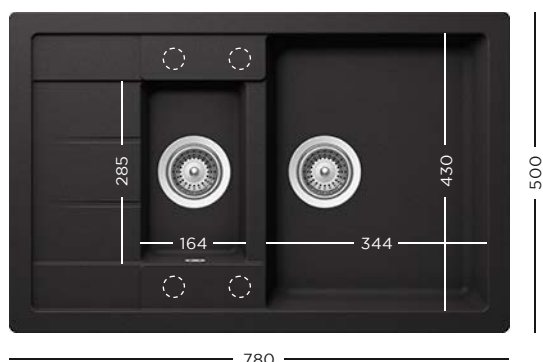

CRISTALITE®
MANHATTAN D-150S

- **629044** Tocător lemn bambus
- **629036** Tocător sticlă
- **629045** Tocător sticlă alb
- **629046** Tocător sticlă negru

- **629907** Kit de scurgere automată

849 lei