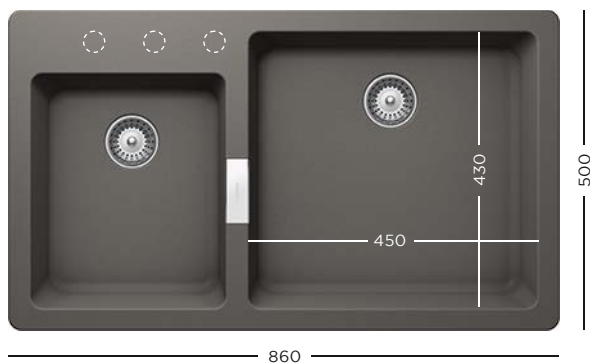

CRISTADUR®
SIGNUS N-175 + BATERIE

- **629188** Scurgător vase din silicon negru mat
- **629725EDM** Suport scurgător inox 480 mm
- **629044** Tocător lemn bambus
- **629036** Tocător sticlă

- **629045** Tocător sticlă alb
- **629046** Tocător sticlă negru
- **629347PD** Kit de scurgere automată