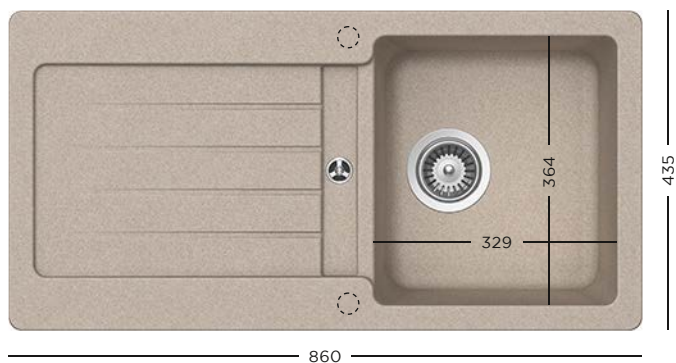

899 lei

CRISTALITE®
TYPOS D-100S

629383 Kit de scurgere automată

999 lei