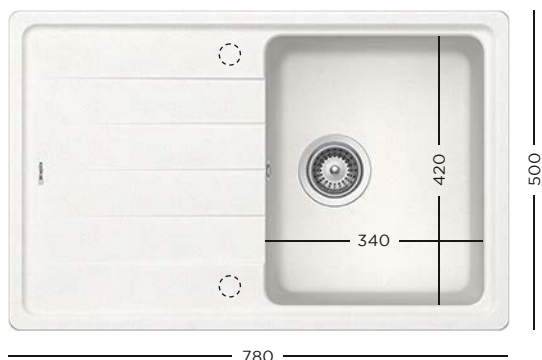

799 lei

CRISTALITE®
ELEMENT D-100S

- **629184** Tocător fibră de piatră
- **629044** Tocător lemn bambus
- **629036** Tocător sticlă
- **629045** Tocător sticlă alb

- **629046** Tocător sticlă negru
- **629313** Kit de scurgere automată

999 lei