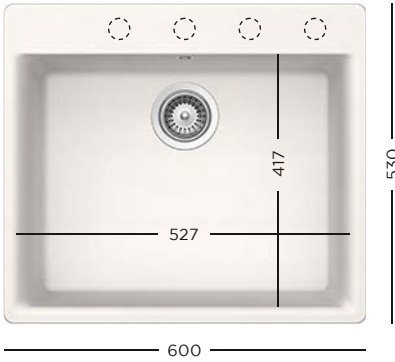

1599 lei

CRISTADUR®
GALAXY N-100

- 629188 Scurgător vase din silikon negru mat
- 629324PD Kit de scurgere automată

1399 lei