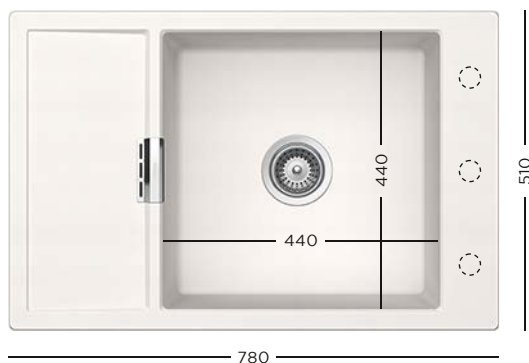

CRISTADUR®
MONO D-100XS + BATERIE

- **629725EDM** Suport scurgător inox 480 mm
- **629059** Tocător sticlă alb
- **629050** Tocător sticlă negru
- **629145** Tocător lemn bambus

- **629138** Grilaj inox
- **629385PD** Kit de scurgere automată