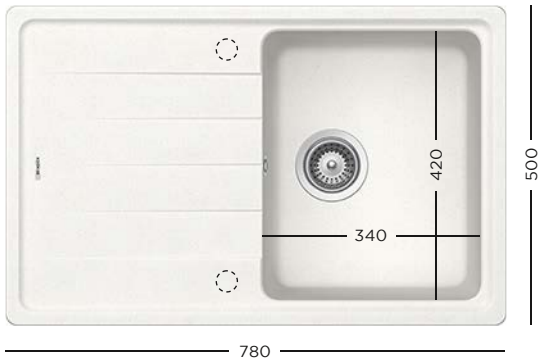

CRISTALITE®
ELEMENT D-100S + BATERIE

- **629184** Tocător fibră de piatră
- **629044** Tocător lemn bambus
- **629036** Tocător sticlă
- **629045** Tocător sticlă alb

- **629046** Tocător sticlă negru
- **629313** Kit de scurgere automată