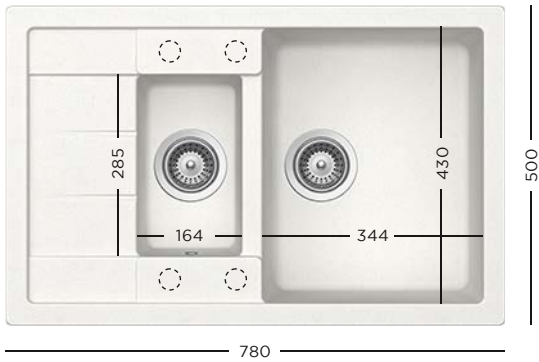

CRISTALITE®
MANHATTAN D-150S + BATERIE

- **629044** Tocător lemn bambus
- **629036** Tocător sticlă
- **629045** Tocător sticlă alb
- **629046** Tocător sticlă negru

629907 Kit de scurgere automată