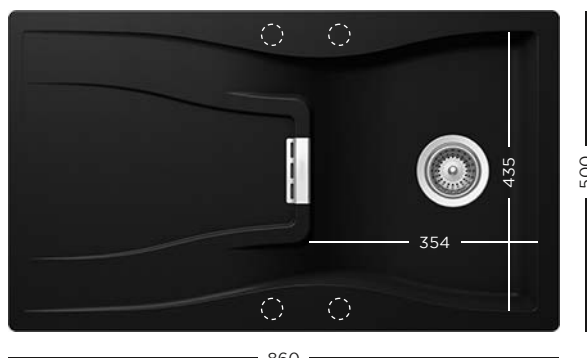

CRISTADUR®
WATERFALL D-100 + BATERIE

- **629725EDM** Suport scurgător inox 480 mm
- **629184** Tocător fibră de piatră
- **629044** Tocător lemn bambus
- **629036** Tocător sticlă

- **629045** Tocător sticlă alb
- **629046** Tocător sticlă negru
- **629371PD** Kit de scurgere automată