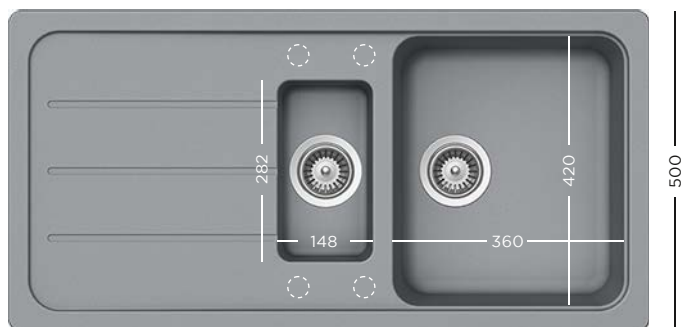

CRISTALITE®
FORMHAUS D-150L

1000

500

360

282

148

- **629184** Tocător fibră de piatră
- **629044** Tocător lemn bambus
- **629036** Tocător sticlă
- **629046** Tocător sticlă alb

- **629046** Tocător sticlă negru
- **629877** Kit de scurgere automată