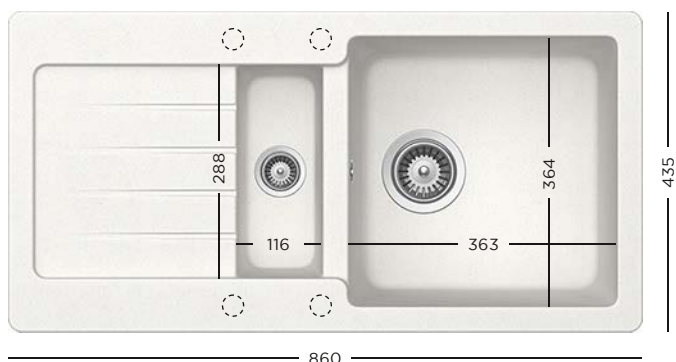

CRISTALITE®
TYPOS D-150S + BATERIE

629881 Kit de scurgere automată

1349 lei

1499 lei