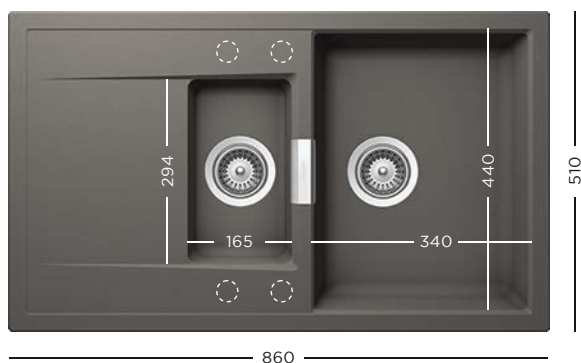

CRISTADUR®
MONO D-150

629725EDM Suport scurgător inox 480 mm

629059 Tocător sticlă alb

629050 Tocător sticlă negru

629145 Tocător lemn bambus

629385PD Kit de scurgere automată

1399 lei