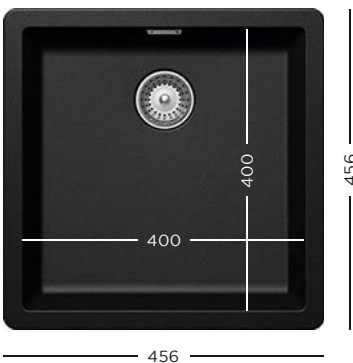

MENȚIUNE

Chiuveta se livrează cu cleme pentru montare sub blat. Montarea pe blat necesită 4 cleme 6.3007.

1499 lei

CRISTADUR®
GREENWICH N-100

- 629188 Scurgător vase din silikon negru mat
- 629725EDM Suport scurgător inox 480 mm
- 629111 Vas inox perforat
- 629392PD Kit de scurgere automată