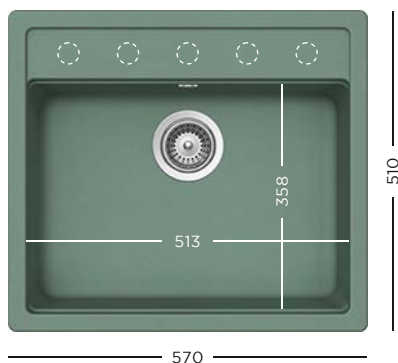

629061 Tavă inox GN 2/8 (necesită suport 629151)

629063 Tavă inox perforat GN 2/3 (necesită suport 629151)

629015/N Tocător sticlă

629017 Vas inox perforat

629313 Kit de scurgere automată

999 lei

CRISTALITE®
NEMO N-100