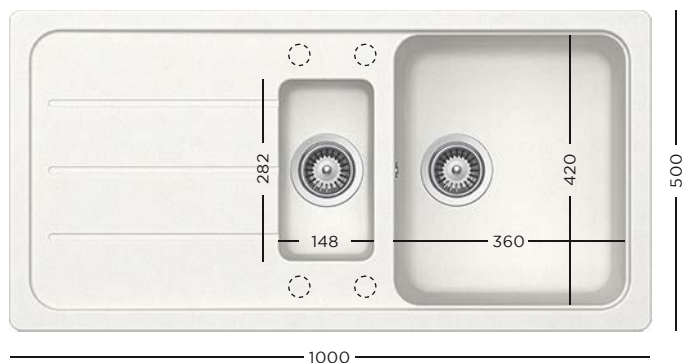

CRISTALITE®
FORMHAUS D-150L + BATERIE