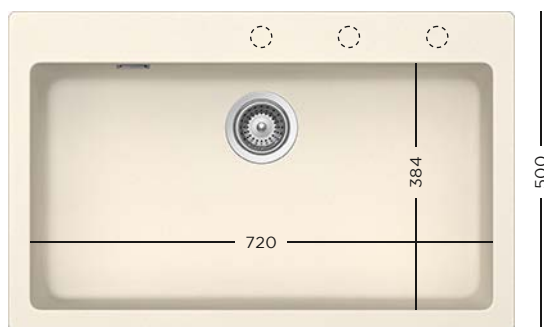

MAGNOLIA

POLARIS

1699 lei

CRISTADUR®
SIGNUS N-100XL

790

500

629184 Tocător fibră de piatră

629044 Tocător lemn bambus