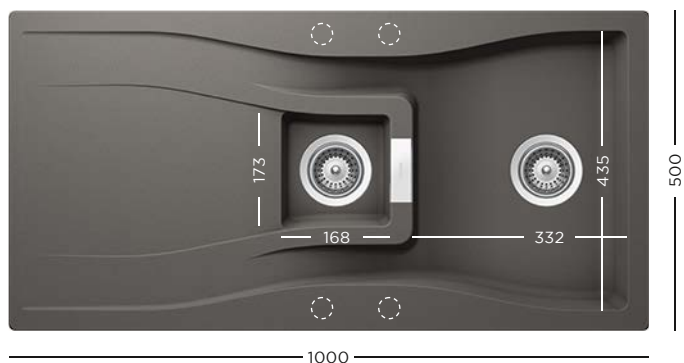

1799 lei

CRISTADUR®
WATERFALL D-150

- **629725EDM** Suport scurgător inox 480 mm
- **629184** Tocător fibră de piatră
- **629044** Tocător lemn bambus
- **629036** Tocător sticlă

- **629045** Tocător sticlă alb
- **629046** Tocător sticlă negru
- **629366PD** Kit de scurgere automată

1399 lei