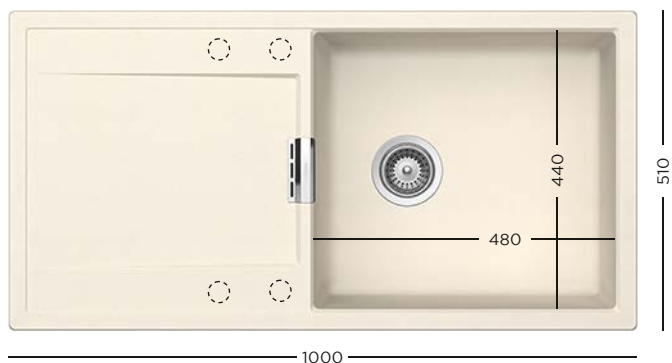

1599 lei

CRISTADUR®
MONO D-100L

629725EDM Suport scurgător inox 480 mm

629059 Tocător sticlă alb

629050 Tocător sticlă negru

629145 Tocător lemn bambus

629385PD Kit de scurgere automată

1549 lei