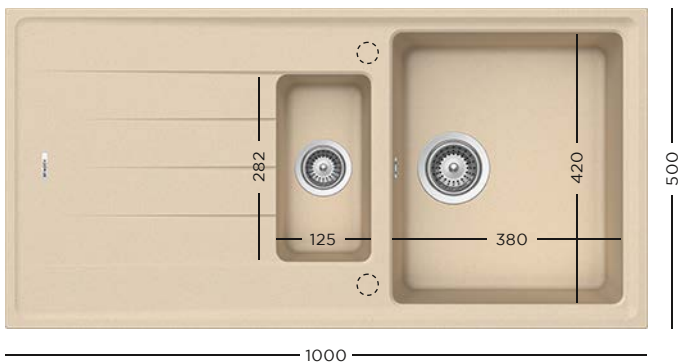

CRISTALITE®
ELEMENT D-150 + BATERIE

- **629184** Tocător fibră de piatră
- **629044** Tocător lemn bambus
- **629036** Tocător sticlă
- **629045** Tocător sticlă alb

- **629046** Tocător sticlă negru
- **629881** Kit de scurgere automată