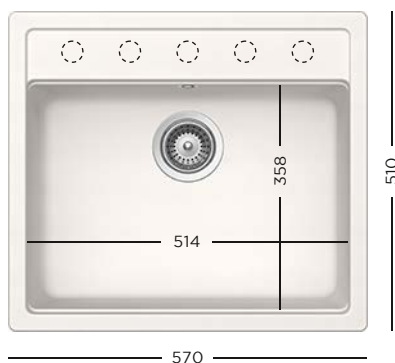

CRISTADUR®
MONO N-100 + BATERIE

- **629188** Scurgător vase din silicon negru mat
- **629151** Suport tavă inox
- **629060** Tavă inox perforat GN 2/8 (necesită suport 629151)
- **629061** Tavă inox GN 2/8 (necesită suport 629151)

- **629063** Tavă inox perforat GN 2/3 (necesită suport 629151)
- **629015/N** Tocător sticlă
- **629017** Vas inox perforat