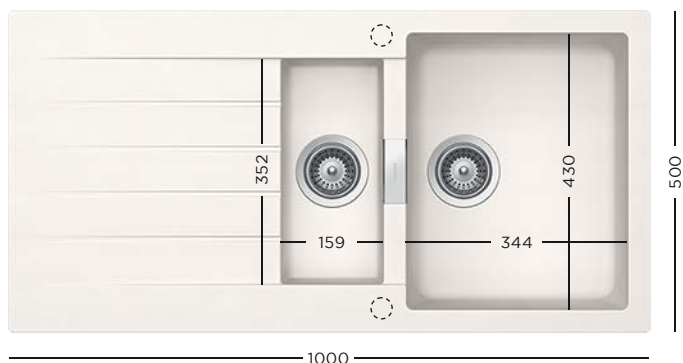

CRISTADUR®
SIGNUS D-150

- **629725EDM** Suport scurgător inox 480 mm
- **629184** Tocător fibră de piatră
- **629044** Tocător lemn bambus
- **629036** Tocător sticlă

- **629045** Tocător sticlă alb
- **629046** Tocător sticlă negru
- **629043** Vas inox perforat
- **629373PD** Kit de scurgere automată