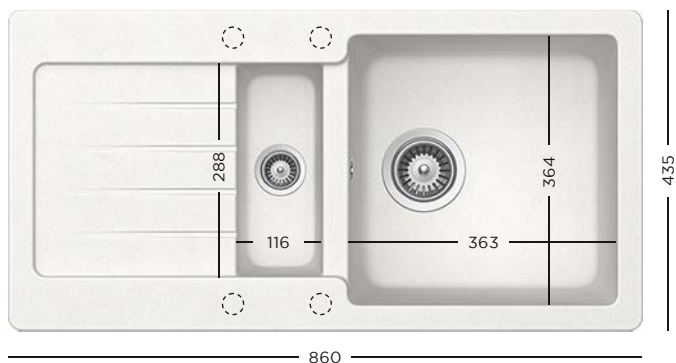

- 629046** Tocător sticlă negru
- 629313** Kit de scurgere automată

899 lei

CRISTALITE®
TYPOS D-100S

629383 Kit de scurgere automată

999 lei

CRISTALITE®
TYPOS D-150S

629881 Kit de scurgere automată

1049 lei