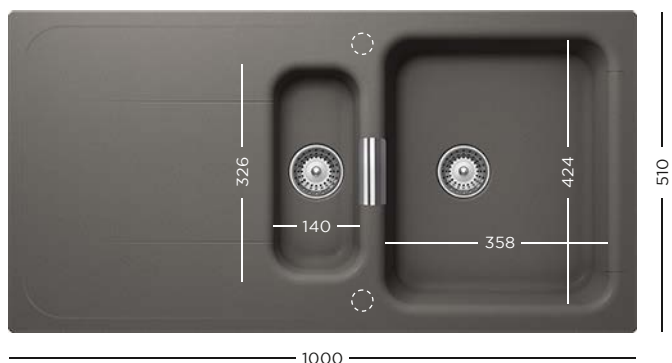

CRISTADUR®
WEMBLEY D-150 + BATERIE

- **629725EDM** Suport scurgător inox 480 mm
- **629134** Tocător lemn
- **629059** Tocător sticlă alb
- **629050** Tocător sticlă negru

- **629618PD** Kit de scurgere automată