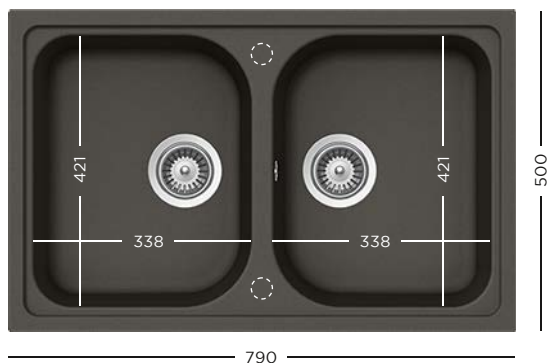

CRISTALITE®
VIOLA N-200S

629188 Scurgător vase din silicon negru mat

629184 Tocător fibră de piatră

629044 Tocător lemn bambus

629036 Tocător sticlă

629045 Tocător sticlă alb

629046 Tocător sticlă negru

629305 Kit de scurgere automată