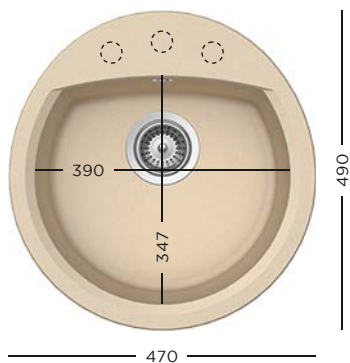

649 lei

CRISTALITE®
MANHATTAN R-100

629313 Kit de scurgere automată

899 lei