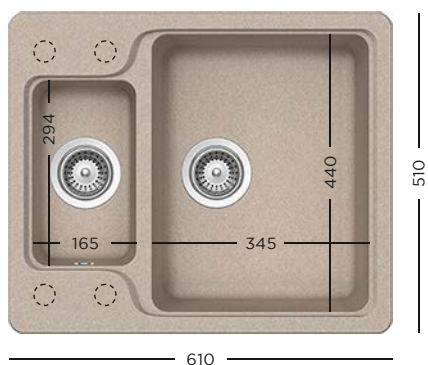

CRISTALITE®
MANHATTAN N-150

- **629188** Scurgător vase din silicon negru mat
- **629059** Tocător sticlă alb
- **629050** Tocător sticlă negru
- **629305** Kit de scurgere automată