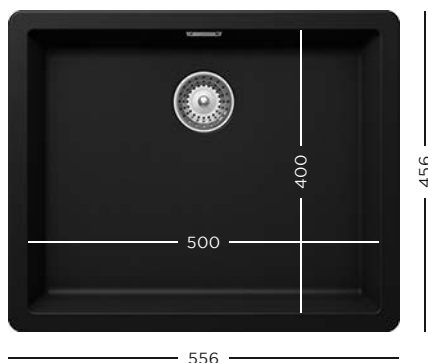

CU BATERIE
COSMO

1399 lei

CU BATERIE
PLUTOS

1499 lei

CU BATERIE
EPOS EXT

1749 lei

- 629045 Tocător sticlă alb
- 629046 Tocător sticlă negru
- 629305 Kit de scurgere automată

CRISTADUR®
GREENWICH N-100L + BATERIE