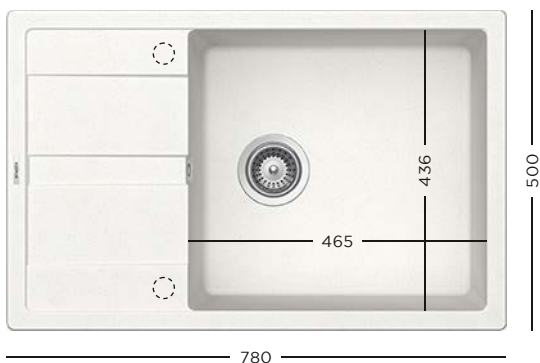

CRISTALITE®
RONDA D-100XL + BATERIE

- **629184** Tocător fibră de piatră
- **629044** Tocător lemn bambus
- **629036** Tocător sticlă
- **629045** Tocător sticlă alb

- **629046** Tocător sticlă negru
- **629313** Kit de scurgere automată