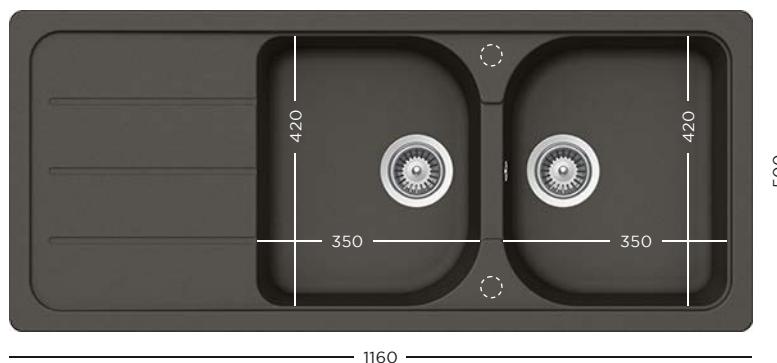

CRISTALITE®
FORMHAUS D-200 + BATERIE