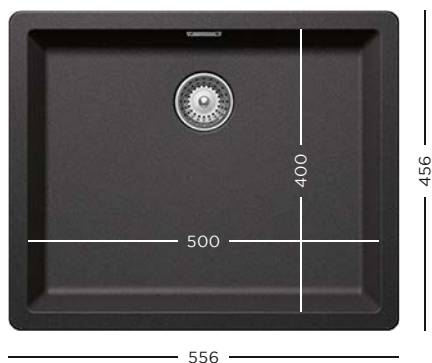

1599 lei

CRISTADUR®
GREENWICH N-100L

- **629188** Scurgător vase din silikon negru mat
- **629725EDM** Suport scurgător inox 480 mm
- **629111** Vas inox perforat
- **629392PD** Kit de scurgere automată