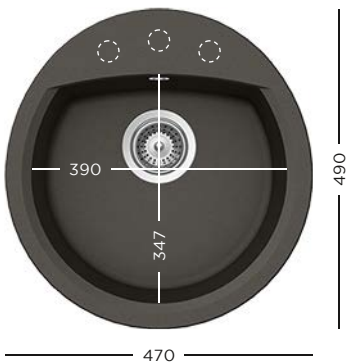

CRISTALITE®
MANHATTAN R-100 + BATERIE

629313 Kit de scurgere automată