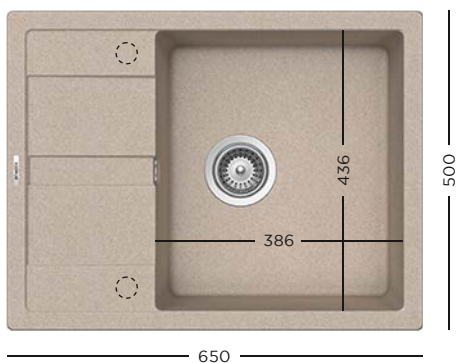

CRISTALITE®
RONDA D-100L + BATERIE

- **629184** Tocător fibră de piatră
- **629044** Tocător lemn bambus
- **629036** Tocător sticlă
- **629045** Tocător sticlă alb

- **629046** Tocător sticlă negru
- **629313** Kit de scurgere automată