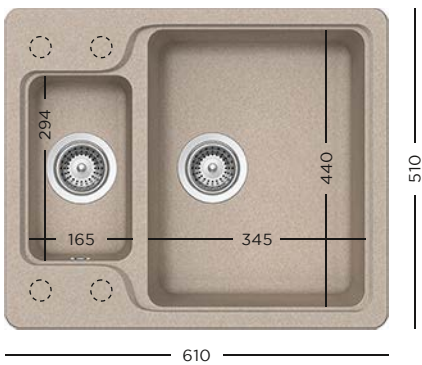

CRISTALITE®
MANHATTAN N-150 + BATERIE

- **629188** Scurgător vase din silicon negru mat
- **629059** Tocător sticlă alb
- **629050** Tocător sticlă negru
- **629305** Kit de scurgere automată