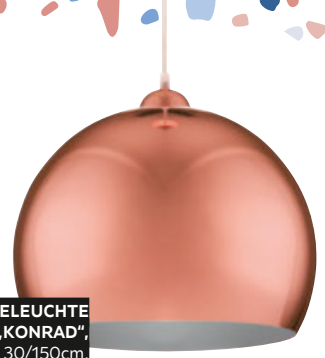

SITZKISSEN
„TERRAZZO“,
ca. 40/40cm 6,99

DEKODOSE „LIFT“,
Ø/H: ca. 8/11,5cm 2,99

GESCHENKBOX „ELLA“,
B/H/T: ca. 23,6/2,5/11,1cm 1,99
B/H/T: ca. 11,2/2,1/10cm 0,99

Terrazzo reloaded

**MIKROFASERDECKE
„KUSCHELIX“,**
ca. 140/200cm **9,99**

**HÄNGELEUCHE
„KONRAD“,**
Ø/H: ca. 30/150cm,
Energieklassen A++-E **49,95**

ÖSENVORHANG „ULLI“,
ca. 140/245cm **16,99**

SCHAFFELL „JENNY“,
Florhöhe: ca. 80-120mm,
ca. 60/90-105cm **34,95**

WANDREGALSET „SEFIA“,
Metall, weiß **39,90**
BEISTELLTISCHSET „SEFINE“,
Metall, weiß, 3er Set **99,90**