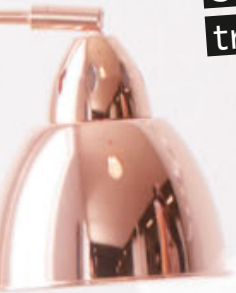

LATERNE „LEA“
Metall/Glas, weiß,
B/H/T: ca. 10/25/11cm 6,99
B/H/T: ca. 15/40/16cm 9,99
B/H/T: ca. 19/55/20cm 12,99

Terrazzo RELOADED

**Ein antiker Klassiker feiert sein Revival!
Statt am Boden zu liegen, findet man das
trendy Mosaik jetzt auf Wohnaccessoires!**