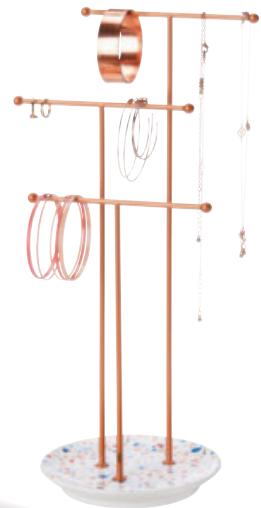

**HÄNGELEUCHE
„KONRAD“,**
Ø/H: ca. 30/150cm,
Energieklassen A++-E **49,95**

ÖSENVORHANG „ULLI“,
ca. 140/245cm **16,99**

SCHAFFELL „JENNY“,
Florhöhe: ca. 80-120mm,
ca. 60/90-105cm **34,95**

WANDREGALSET „SEFIA“,
Metall, weiß **39,90**
BEISTELLTISCHSET „SEFINE“,
Metall, weiß, 3er Set **99,90**

**OHRENSESSEL
„ROBBY“,**
Samt, blau **279,-**

SCHMUCKHALTER „TERRAZZO“,
B/H/T: ca. 20,4/39,2/16,5cm **16,99**
DEKOTELLER „TERRAZZO“,
B/L: ca. 11/25cm **5,99**

ZIERKISSEN „TERRAZZO“,
ca. 40/60cm, in Rosa und Weiß 9,99