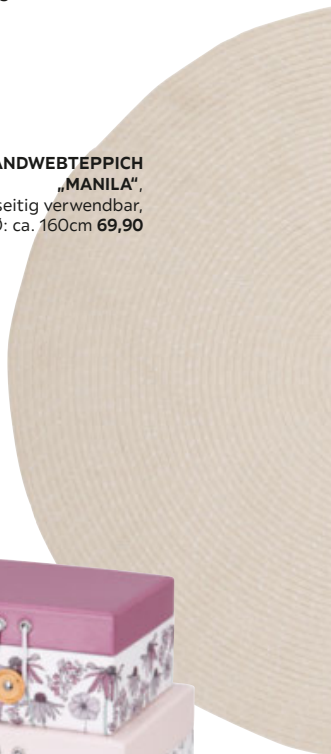

DECKE „ALICE“,
mit Fransen, 100% Baumwolle,
ca. 150/180cm **24,95**

**HANDWEBTEPPICH
„MANILA“**,
beidseitig verwendbar,
Ø: ca. 160cm **69,90**