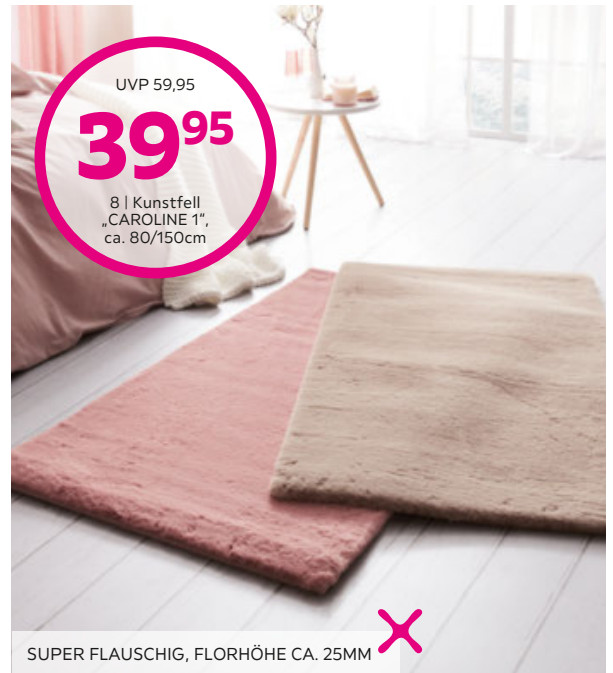

UVP 59,95

39⁹⁵

8 | Kunstfell „CAROLINE 1“, ca. 80/150cm

SUPER FLAUSCHIG, FLORHÖHE CA. 25MM

1. KINDERTEPPICH „BALL/DINO“, in verschiedenen Dessins erhältlich, 100% Polyester, leuchtet im Dunkeln und für Fußbodenheizung geeignet, ca. 120/170cm **29,95** (32340202/01;0203/01)
2. FUSSMATTE „INGO 2“, in verschiedenen Farben und Größen erhältlich, 50% Gummi, 50% Polypropylen, rutschfest, ca. 40/60cm **4,99** (56050003/01)
3. HANDWEBTEPPICH „CAROLA 1“, in verschiedenen Farben und Größen, Rautenmuster, 100% Baumwolle, beidseitig verwendbar, ca. 60/120cm **9,99** (67670068/01-04) ca. 80/150cm **15,99** (67670069/01-04)
4. FUSSMATTE „FAMILY/WELCOME CATS“, natur, 70% Kokosfaser, 30% PVC, ca. 40/60cm **6,99** (44370050/01;0070/01)
5. HOCHFLOORTEPPICH „BONO 3“, in verschiedenen Farben erhältlich, 100% Polypropylen, ca. 120/175cm **18,-** (55730065/01-02;06)
6. FLACHWEBTEPPICH „VALENCIA“, Rautenmotiv, in Beige und Anthrazit/Grau, in verschiedenen Größen erhältlich, 100% Polyester, Florhöhe: 17mm, ca. 80/150cm **49,95** (39580115/01-02) ca. 120/170cm **79,90** (39580116/01-02) ca. 160/230cm **149,-** (39580117/01-02)
7. WEBTEPPICH „TIMON 1,2,3“, in verschiedenen Größen und zwei Dessins erhältlich, 100% Polypropylen, für Fußbodenheizung geeignet, ca. 80/150cm **59,90** (44712200/01-02) ca. 120/170cm **89,90** (44712201/01-02) ca. 160/230cm **189,-** (44712202/01-02)
8. KUNSTFELL „CAROLINE 1“, in verschiedenen Farben und Größen erhältlich, 100% Polyester, Fußbodenheizung geeignet, ca. 80/150cm **39,95** (81040068/01-06) ca. 120/160cm **69,90** (81040070/01-06) ca. 160/230cm **119,-** (81040071/01-06)