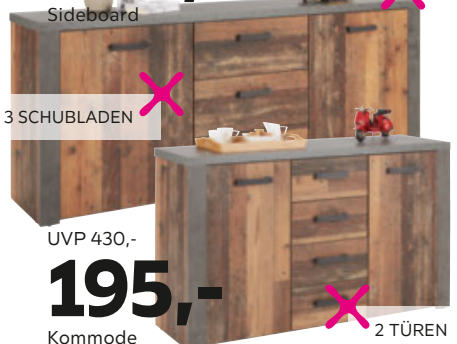

UVP 430,-
195,-
Kommode

KOMMODE, Front und Korpus: Old Wood Nachbildung/Betonoptik, 2 Türen, 4 Laden, B/H/T: ca. 136/83/41cm 195,-
SIDEBOARD, Front und Korpus: Old Wood Nachbildung/Betonoptik, 2 Türen, 3 Laden, B/H/T: ca. 196/83/41cm 225,- (06870383/03-04)

UVP 503,-
199,-
Couchtisch