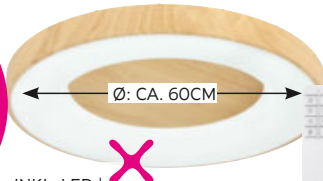

**JUBILÄUMS-  
PREIS**

UVP 159,-

**79<sup>90</sup>**

LED-Deckenleuchte  
„LUZIA“  
(81810728)

INKL. LED |  
DIMMBAR

UVP 241,-

**79<sup>90</sup>**

Armlehnstuhl  
(26870301/01)