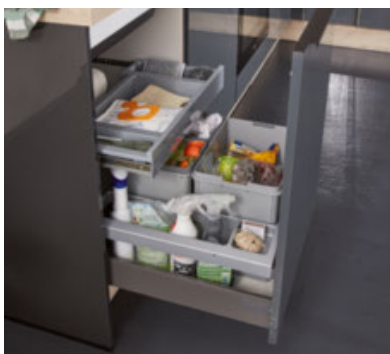

Große Markenauswahl

nobilis **noite** **pino** **xpress** Dieter Knoll Collection **SIEMENS** **AEG** **Amica** IMPULS KÜCHEN
MICAN **BORA** **BOSCH** **smeg** **ZANUSSI** **SCHÜTTE** **FRANKE**
delectify your spirit Technik fürs Leben Design und Funktion ARMATUREN UND BRÄUSEN SEIT 1972
systemceram **CEFF** **BLANCO** **SCHOCK** **sedia** **hkt** **strasser** **SCHACHERMAYER** **Lechner**

Onlineshop: moemax.at

Click & Collect

Click & Reserve

möma