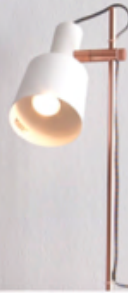

29,-
Tischleuchte
„Emilia“