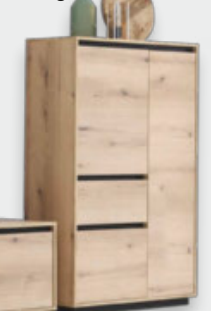

149,-

7 | Highboard