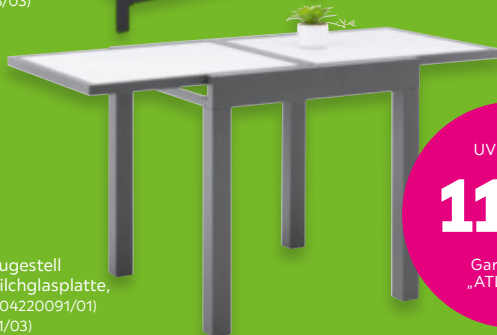

- inkl. Armatur
- inkl. Spüle

OUTDOORKÜCHE „MARA 3“ inkl. Spüle und Armatur, B/H/T: ca. 90/127/61,5cm **159,-** (13080058/03)

UVP 369,-*
129,-

Trampolin „JUMP“

- Sicherheitsnetz
- UV-beständige Rahmenabdeckung

TRAMPOLIN „JUMP“ Kunststoff/Metall, Ø/H: ca. 250/239cm **129,-** (61380006)

UVP 299,-*
111,-

Gartentisch
„ATLANTA 1“

GARTENTISCH „ATLANTA 1“, Alugestell pulverbeschichtet in Anthrazit, Milchglasplatte, B/H/T: ca. 70-140/75/70cm **111,-** (04220091/01) **177,-** (04220091/02) **199,-** (04220091/03)