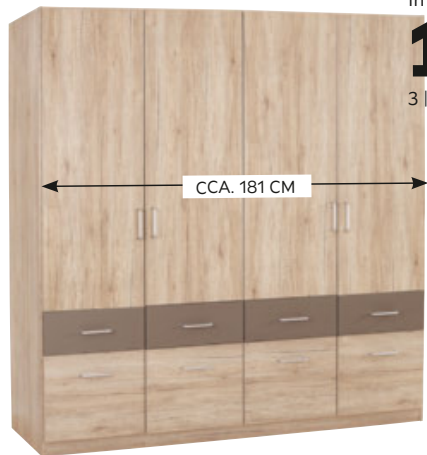

CCA. 181 CM

în loc de 1.199** RON

949 ^{-20%} RON

4 | Cadru pat