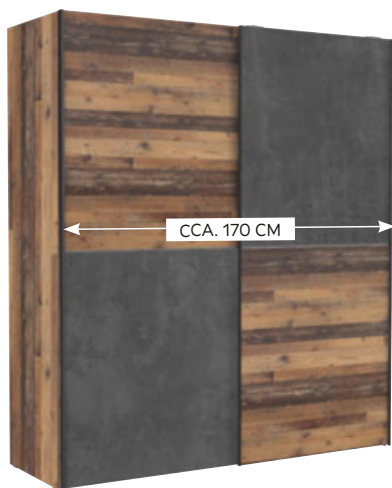

în loc de 1.499** RON

799 ^{-46%} RON

1 | Dulap uși glisante

CCA. 170 CM

în loc de 949** RON

749 ^{-21%} RON

2 | Cadru pat