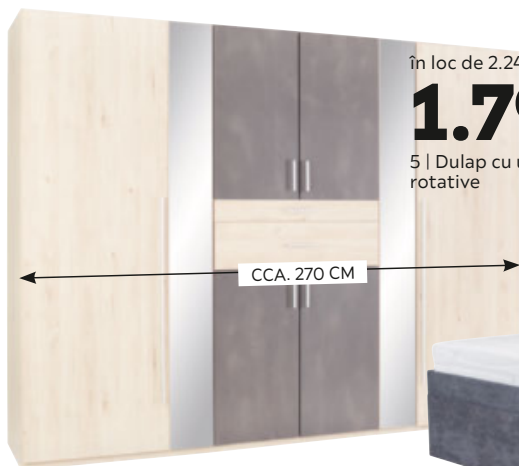

CCA. 270 CM

în loc de 3.149** RON

2.499 ^{-20%} RON

6 | Cadru pat tapițat