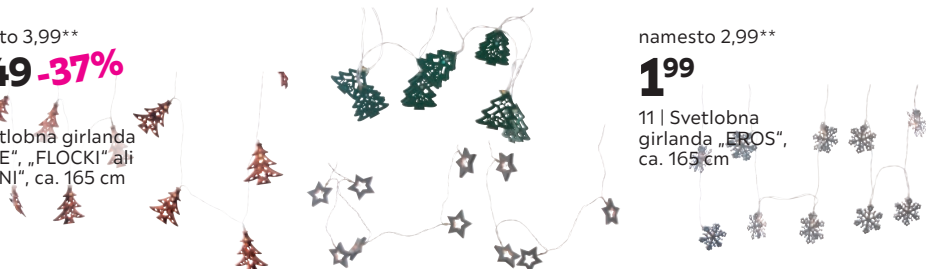

7 | Božična jelka „CHARLTON“

CA. 91/155 CM

namesto 9,99\*\*

**4<sup>99</sup>** -50%

8 | Okrasna blazina „LOVE“, ca. 30/50 cm

namesto 3,99\*\*

**2<sup>49</sup>** -37%

9 | Svetlobna girlanda „SERGE“, „FLOCKI“ ali „GREENI“, ca. 165 cm