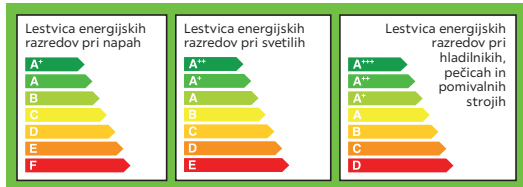

namesto 9,99\*\*

**2,99** **-70%**

7 | Sveče z LED-diodami „LIGHT“

16-DELNI SET

- AVTO NA DALJINSKO UPRAVLJANJE „CARINA BMW“, umetna masa, železo, z daljinskim upravljanjem, z zvočnimi in svetlobnimi efekti, hitrost: do ca. 3,5 km/h, primeren za otroke, stare med 3 in 6 let ter težke do 30 kg, delovanje na akumulator: 6 V/7 Ah, čas delovanja: ca. 1-2 uri, D/Š/V: ca. 119,5/68,3/52 cm, bela/črna ali rdeča/črna barva **129,-** (47040002/01,03)
- OTROŠKI AVTOMOBILČEK „HOT WHEELS“, kovina, primerni za otroke, starejše od 3 let, Š/V/G: ca. 7,5/2/3 cm, različne barvne kombinacije **2,22** (88030104)
- NAKUPOVALNA TORBA „ELLA“, klobučevina, Š/V/G: ca. 50/30/15,5 cm, različne barvne kombinacije **4,99** (85270065/01,04-05)
- LATERNA „LILIAN“, kovina, za čajno svečko, Š/V/G: ca. 7,5/16/7,5 cm, različne barve in modeli **1,-** (56780001/01)
- OKRASNA LED-SVETILKA „HAILEY“, keramika, bela barva, D/Š/V: ca. 6,4/5,9/10,3 cm, vgrajena 1 LED-dioda, ki je ni mogoče zamenjati, delovanje na baterije (za 3 baterije LR1130 - so vključene), različni modeli **1,99** (46281095/01)
- OKRASNA LED-SVETILKA „JULIA“, umetna masa, Š/V/G: ca. 6,8/6,3/12 cm, vgrajena 1 LED-dioda, ki je ni mogoče zamenjati, delovanje na baterije (za 3 baterije AG13 - so vključene), različni modeli **2,49** (46280787/01)
- SVEČE Z LED-DIODAMI „LIGHT“, 16-delni set, umetna masa, bela barva, vgrajene LED-diode, ki jih ni mogoče zamenjati, delovanje na baterije (za baterije CR2032 - niso vključene), set sestavlja 10 majhnih in 6 večjih sveč **2,99** (58020003)