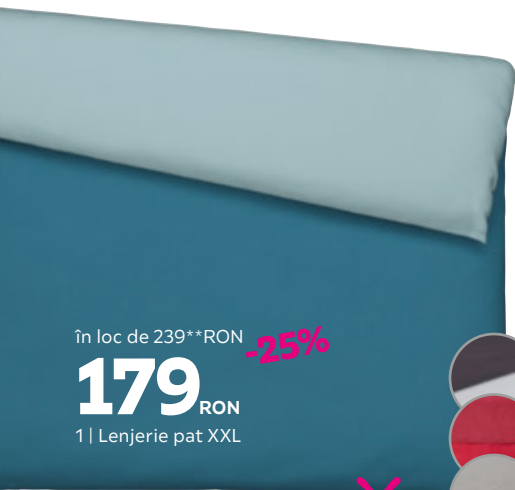

**1 AN**  
Aniversare

în loc de 319\*\*RON

**149** RON

**-53%**

14 | Scaun

NOU!

Vizitați-ne și online: [www.moemax.ro](http://www.moemax.ro)

**möma**