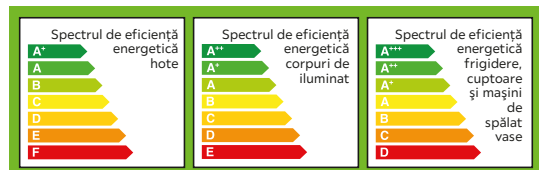

Toate ofertele sunt valabile în intervalul 21.03.2019 - 03.04.2019, în limita stocului disponibil. Prețurile marcate cu ** sunt prețurile de vânzare valabile până la începutul promoției. Toate prețurile afișate includ T.V.A. și se înțeleg în lei! Prețurile afișate sunt prețuri de vânzare și nu includ accesoriul sau obiecte de decor! Imagini cu titlu de prezentare, produsele pot diferi de imagini în orice mod, datorită modificării caracteristicilor, designului, fără notificare prealabilă de la producători. Dimensiunile exacte, precum și instrucțiuni pentru întreținerea produselor sunt disponibile în magazinele noastre. Nu comercializăm în cantități comerciale. Promoția nu poate fi cumulată cu alte reduceri! Nu ne asumăm răspunderea pentru eventualele greșeli de tipar. Marcajul Best Price se referă la articolele cu cel mai bun raport calitate/preț care se regăsesc în sortimentul nostru în momentul actual. Impressum: SC MOEMAX.RO. SRL, Calea Aradului 123, 300645 Timișoara, RO 36860294.

Vizitați-ne și online: www.moemax.ro

möma