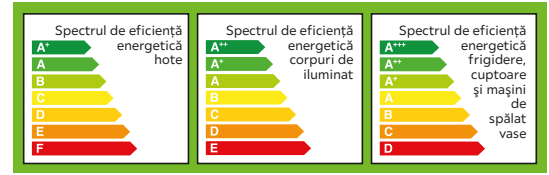

Timișoara, Calea Aradului 123
Orar: Luni-Sâmbătă: 09:00-20:00 Duminică: 09:00-19:00
e-mail: serviciu.clienti@moemax.ro, Tel.: 0256 254 600

Oradea, Calea Aradului 87
Orar: Luni-Sâmbătă: 09:00-20:00 Duminică: 09:00-19:00
e-mail: serviciu.clienti@moemax.ro, Tel.: 0359 630 211

Feedback?

www.client.tips/moemax-ro
Cum apreciazi serviciile noastre?

Toate ofertele sunt valabile în intervalul 01.01.2021 - 31.01.2021, în limita stocului disponibil. Prețurile marcate cu ** sunt prețurile de vânzare valabile până la începutul promoției. Toate prețurile afișate includ T.V.A. și se înțeleg în lei! Prețurile afișate sunt prețuri de vânzare și nu includ accesorii sau obiecte de decor! Prețurile nu conțin taxa de TIMBRU VERDE. Imagini cu titlu de prezentare, produsele pot diferi de imagini în orice mod, datorită modificării caracteristicilor, designului, fără notificare prealabilă de la producători. Dimensiunile exacte, precum și instrucțiuni pentru întreținerea produselor sunt disponibile în magazinele noastre. Nu comercializăm în cantități comerciale. Promoția nu poate fi cumulată cu alte reduceri! Nu ne asumăm răspunderea pentru eventualele greșeli de tipar. Marcajul Best Price se referă la articole cu cel mai bun raport calitate/preț care se regăsesc în sortimentul nostru în momentul actual. Impressum: SC MOEMAX.RO. SRL, Calea Aradului 123, 300645 Timișoara, RO 36860294.

Vizitați-ne și online: www.moemax.ro

Acasă în trend **möma**