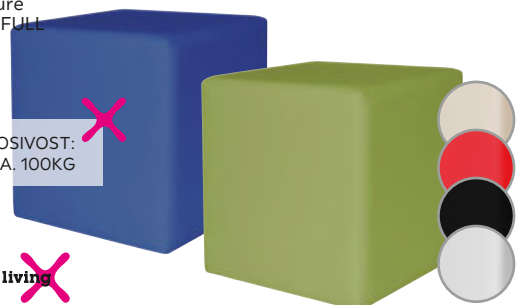

modern living

modern living

pogledajte cijelu ponudu na www.moemax.hr

möma