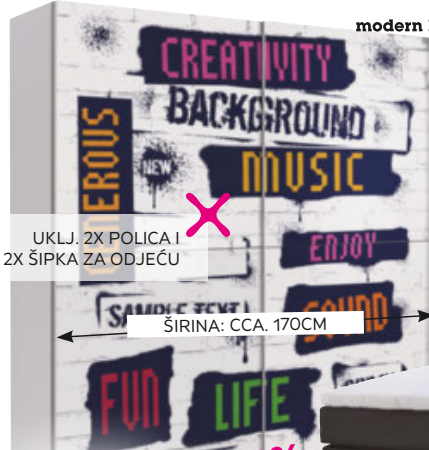

10 | Zidna polica „MATCH“

VISOKI SJAJ

DOSTUPNO U RAZL. DIMENZIJAMA

prije 549,-^{kn**}

519,-^{kn}

10 | Viseći element „MATCH“

modern living

3.390,-^{kn}

12 | Boxspring krevet „MALI“

based

UKLJ. MADRAC I NADMADRAC

UKLJ. 2X POLICA I 2X ŠIPKA ZA ODJEĆU

ŠIRINA: CCA. 170CM

prije 2.490,-^{kn**}

1.690,-^{kn}

11 | Ormar s kliznim vratima „PLAKATO CITY“