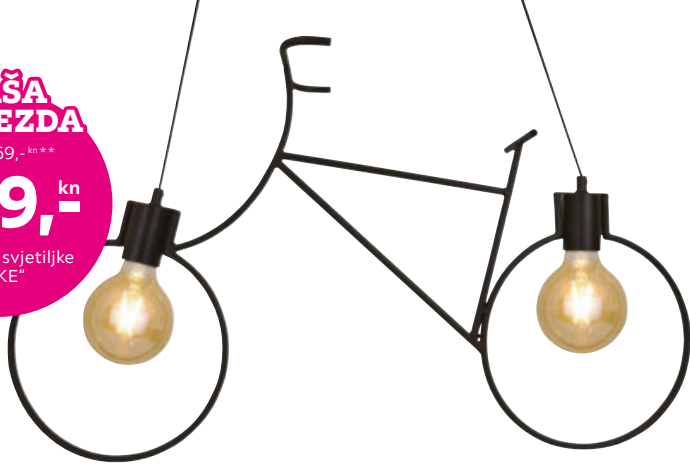

NAŠA
ZVIJEZDA

prije 369,-^{kn**}

279,-^{kn}

1 | Viseća svjetiljke
„BIKE“

modern living

1. 1 VISEĆA SVJETILJKE „BIKE“, metal, crna, ne uklj. 2x40W E27, Ø/V: cca. 78/122cm, EEK A++ - E¹¹ 279,- (71600122)
2. 2 REFLEKTOR „TROY“, crni metal/dekor kroma, crni samt/zlatni dekor, s prekidačem, ne uklj. 1xE14, 8W, 230V, Š/V: cca. 8/12cm, EEK A++ - E¹¹ 69,90 cca. 32/15cm 149,- ne uklj. 4xE14 8W, cca. 84/16cm 249,- ne uklj. 6xE14 8W, Š/V: cca. 145/18cm 349,- (45582155/01-04)
3. 3 SVJETILJKA ZA PISAČI STOL „NIHAT“, bijela plastika/metal, Š/V/D: cca. 12/53/14cm, uklj. 1x6,37W LED, 550lm, 5000K, EEK A- A+++¹ 149,- (83680163/01;0166/01)
4. 4 LED SVJETILJKA ZA PISAČI STOL „SANDRO“, bijela plastika, visina: cca. 75cm, uklj. 1X5W LED, 3000-6000K, 400lm, EEK A+++¹ 299,- (82270694/01)
5. 5 LED DEKORATIVNA SVJETILJKA „HOME“, uklj. 28x0,06W LED, bez 3xAA baterije, drvo/plastika, s prekidačem, Š/V/D: cca. 3,2/11/38cm 79,90 LED DEKORATIVNA SVJETILJKA „LOVE“, uklj. 24x 0,06W LED 79,90 (45581607/01-02)
6. 6 NOĆNO SVJETLO „ENIO“, plastika, bijela, plava ili roza, sa senzorom, uklj. 4x0,25W LED, 210lm, Ø/V: cca. 11/18cm, EEK A¹¹ 19,99 (45581548/01-03)
7. 7 VIŠESTRUKA UTIČNICA „DYLAN“, 4-dijelna utičnica, plastika, napon 250V, duljina kabela: cca. 140cm 59,90 (50350036/01) KABELSKI BUBANJ „JAKE“, 4-dijelna utičnica, plastika, crno-zelena boja, duljina kabela: cca. 140cm 59,90 (50350038/01)
8. 8 DJEČJI TEPIH „PLAYMAT“, višebojan, 100% EVA-pjena, Š/D: cca. 210/60cm 79,90 (41170006/01)
9. 9 DJEČJI TEPIH „MINNIE“, 100% polipropilensko vlakno, razl. motivi, višebojan, Š/D: cca. 100/150cm 199,- (77590286/01-02)
10. 10 TEPIH ZA IGRU „RALLEY“, 100% poliamidno vlakno, s porubom, motiv: ulica, Š/D: cca. 80/120cm 49,90 cca. 120/160cm 99,90 (40640011/53,60)
11. 11 TKANI TEPIH „ANIMAL 1“, 100% polipropilensko vlakno, višebojno, razl. motivi, Š/D: cca. 80/150cm 179,- cca. 120/170cm 299,- (39580057/01-02)

prije 99,90^{kn**}

69⁹⁰^{kn}

2 | Reflektor
„TROY“ - 1-struki