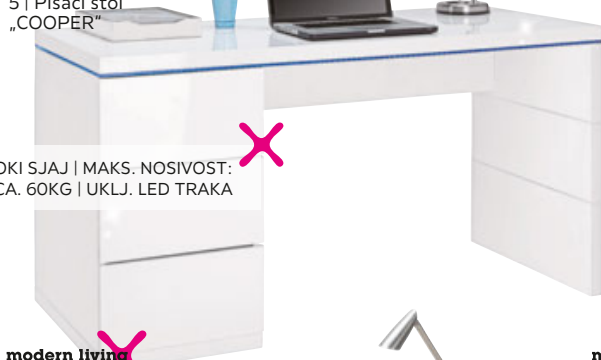

4 | Uredski stolac „EVA“

PODESIVA VISINA | MAKS. NOSIVOST: CCA. 120KG | OKRETNI STOLAC

prije 2.090,-^{kn**}

1.690,-^{kn}

5 | Pisaći stol „COOPER“

VISOKI SJAJ | MAKS. NOSIVOST: CCA. 60KG | UKLJ. LED TRAKA

prije 799,-^{kn**}