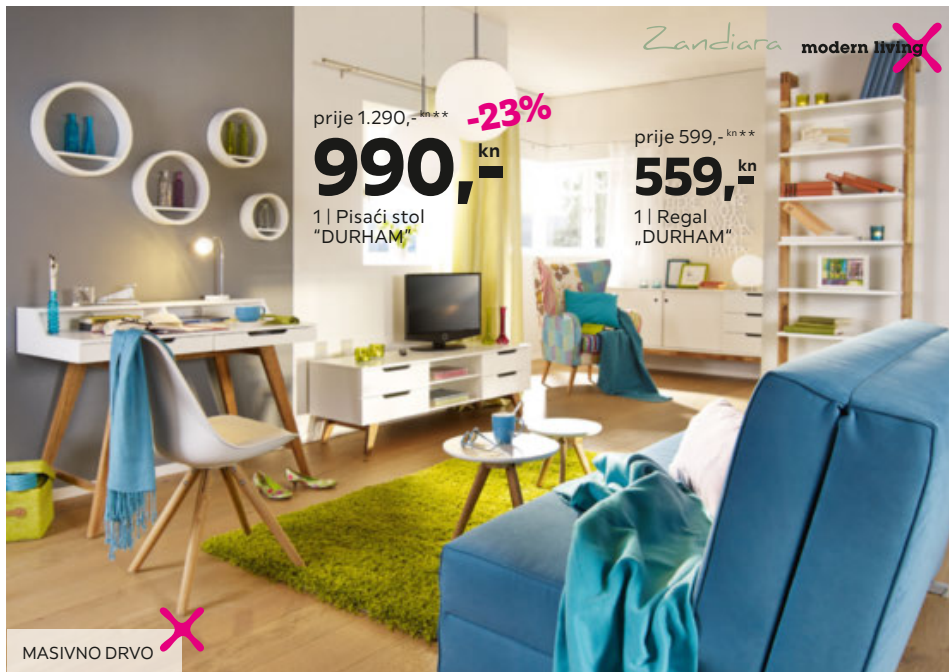

Zandiana **modern living**

prije 1.290,-^{kn**} **-23%**
990,-^{kn}

1 | Pisaćí stol
„DURHAM“

prije 599,-^{kn**}
559,-^{kn}

1 | Regal
„DURHAM“

MASIVNO DRVO

1. 1 PISAČI STOL „DURHAM“, MDF bijela mat/masivno drvo oraha, 2 ladice, mak. nosivost: cca. 40kg, Š/V/D: cca. 110/85/58cm 990,-
   KOMODA, 2-krilna, cca. 180/80/45cm 1.690,-
   REGAL, 7 otvorenih polica, cca. 20kg, cca. 55/180/25cm 559,- (21350002/01-02,04)
2. 2 PISAČI STOL „MATTEO“, bijeli dekor, visoki sjaj, konstrukcija: kromirana, Š/V/D: cca. 130/76/129cm 1.290,- (22390165/01)
3. 3 UREDSKI STOLAC „MARC“, sjedište+naslon: crna/crvena/bijela, umjetna koža/mrežasta navlaka, Š/V/D: cca. 62/112-121,5/64cm 569,- (29260081/01)
4. 4 STAJAČE RADNO MJESTO „SPARTA“, MDF bijela, konstrukcija: metalna, Š/V/D: cca. 120/70-115/80cm 2.590,- (21350015/01)
5. 5 UREDSKI STOLAC „DX RACER4“, umjetna koža, crvena/crna, konstrukcija: plastika, Š/V/D: cca. 50/117-127/74cm 1.690,- (05750038/01)
6. 6 DJEČJA SOBA „LASER“, siva platin dekor/biserno crna/Alpin bijela
   PISAČI STOL, 1-krilni, 2 ladice, Š/V/D: cca. 125/76/60cm 690,-
   ORMAR S PREKLOPNIM VRATIMA, 3-krilni, 2 ladice, cca. 84/197/54cm 1.290,-
   KREVET, bez madraca i podnice, cca. 206/80/96cm 749,- (18030538/01,07,09)
7. 7 PISAČI STOL „SPACE“, mat bijela/hrast dekor, visoki sjaj, 5 polica, 2 ladice, Š/V/D: cca. 117/157/45cm 1.590,- (10870425/01)

prije 1.490,-^{kn**}

1.290,-^{kn}

2 | Pisaćí stol
„MATTEO“

modern living

INTEGRIRANE POLICE | MAKS. NOSIVOST: CCA. 40KG | VISOKI SJAJ

prije 699,-^{kn**}

569,-^{kn}

3 | Uredski stolac „MARC“

PODESIVA VISINA | MAKS. NOSIVOST: CCA. 140KG

UKLJ. 2 UTORA ZA USB PRIKLJUČAK | PODESIVA VISINA

premium living

2.590,-^{kn}

4 | Stajáče radno mjesto „SPARTA“

prije 1.990,-^{kn**}

1.690,-^{kn}

5 | Uredski stolac „DX RACER4“