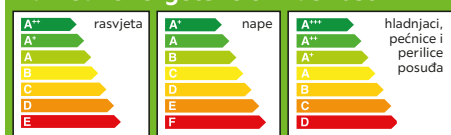

Razredi energetske efikasnosti - EEK

10373 Ivanja Reka - Zagreb,
Slavonska avenija 106
tel.: 01/888 0 211
e-mail: info@moemax.hr
Radno vrijeme: pon. do ned. od 10h do 20h

05.08. &
15.08.2019
NE RADIMO

pratite na nas:

mömax

pogledajte cijelu ponudu na www.moemax.hr