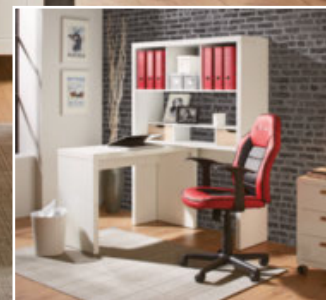

pogledajte cijelu ponudu na www.moemax.hr

mömax