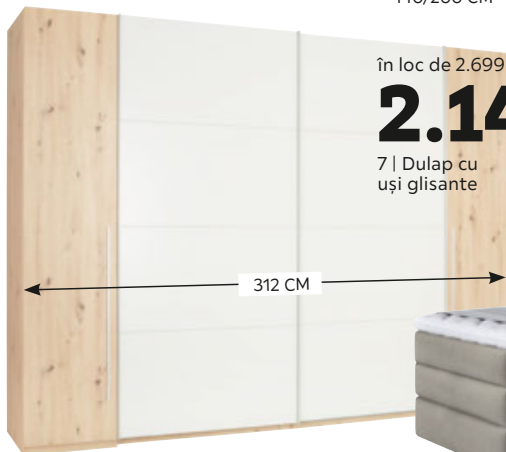

în loc de 899** RON
699 RON **-22%**

3 | Dulap cu uși glisante

BEST PRICE

799 RON

4 | Pat 140/200 cm

SALTEA ȘI SOMIERĂ INCLUSĂ

în loc de 1.999** RON
1.599 RON

5 | Dulap

261 CM

BEST PRICE

1.799 RON

6 | Pat boxspring

140/200 CM

în loc de 2.699** RON
2.149 RON

7 | Dulap cu uși glisante

312 CM