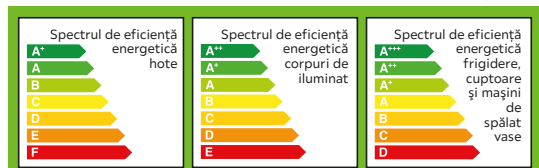

Timișoara, Calea Aradului 123
Orar: Luni-Sâmbătă: 09:00-20:00 Duminică: 09:00-19:00
e-mail: serviciu.clienti@moemax.ro, Tel.: 0256 254 600

Oradea, Calea Aradului 87
Orar: Luni-Sâmbătă: 09:00-20:00 Duminică: 09:00-19:00
e-mail: serviciu.clienti@moemax.ro, Tel.: 0359 630 211

Feedback?

www.client.tips/moemax-tm
Cum apreciezi serviciile noastre?

Toate ofertele sunt valabile în intervalul 28.05.2020 - 24.06.2020, în limita stocului disponibil. Prețurile marcate cu ** sunt prețurile de vânzare valabile până la începutul promoției. Toate prețurile afișate includ T.V.A. și se înțeleg în lei! Prețurile afișate sunt prețuri de vânzare și nu includ accesorii sau obiecte de decor! Imagini cu titlu de prezentare, produsele pot diferi de imagini în orice mod, datorită modificării caracteristicilor, designului, fără notificare prealabilă de la producători. Dimensiunile exacte, precum și instrucțiuni pentru întreținerea produselor sunt disponibile în magazinele noastre. Nu comercializăm în cantități comerciale. Promoția nu poate fi cumulată cu alte reduceri! Nu ne asumăm răspunderea pentru eventualele greșeli de tipar. Marcajul Best Price se referă la articole cu cel mai bun raport calitate/preț care se regăsesc în sortimentul nostru în momentul actual. Impressum: SC MOEMAX.RO. SRL, Calea Aradului 123, 300645 Timișoara, RO 36860294.

Vizitați-ne și online: www.moemax.ro

moema