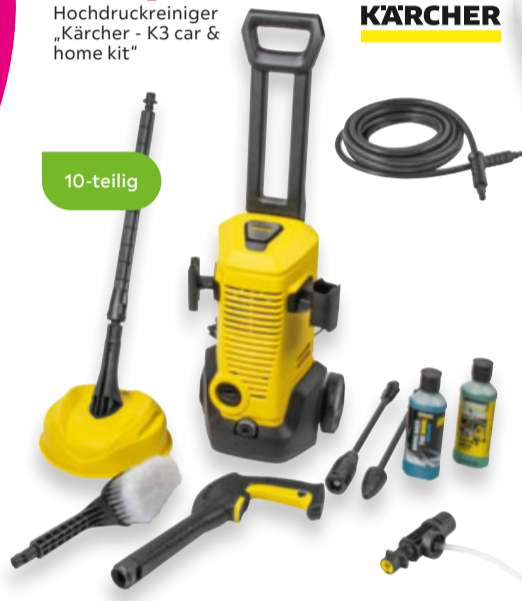

Sessel „ALEX“

SESSEL „ALEX“ BxHxT: ca. 68x100x78 cm **100,-** (18360013/01-03)

99,-

Hochdruckreiniger „Kärcher - K3 car & home kit“

KÄRCHER

10-teilig

HOCHDRUCKREINIGER „KÄRCHER - K 3 CAR & HOME KIT“ aus Kunststoff/Metall, großes Zubehörpaket **99,-** (30140045)