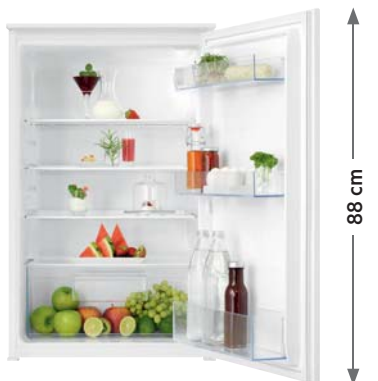

Integrierbares Kältegerät

NSK5088ES – PNC 933 035 223

- **Energieklasse E**
- Energieverbrauch/Jahr: 93 kWh
- Nutzinhalt Kühlen: 142 Liter
- Mechanische Steuerung
- **Schlepptürtechnik**
- LED Kühlraum-Innenbeleuchtung
- Gemüseladen: 1 große
- Abmessungen Nische H/B/T mm: 880 / 560 / 550