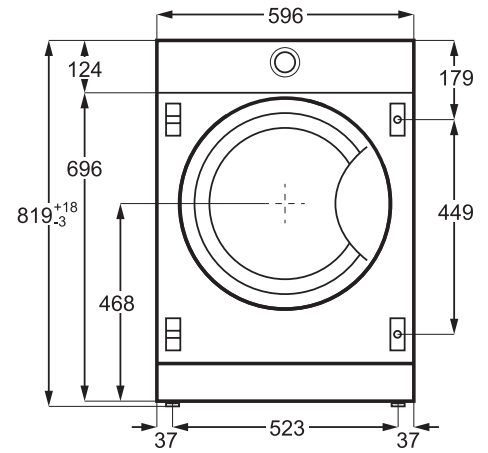

MASSBILDER

VOLLINTEGRIERTE WASCHAUTOMATEN UND VOLLINTEGRIERBARER WASCHTROCKNER
LR7BI6480 / LWR8WI7680

PSGBWM200DE00001