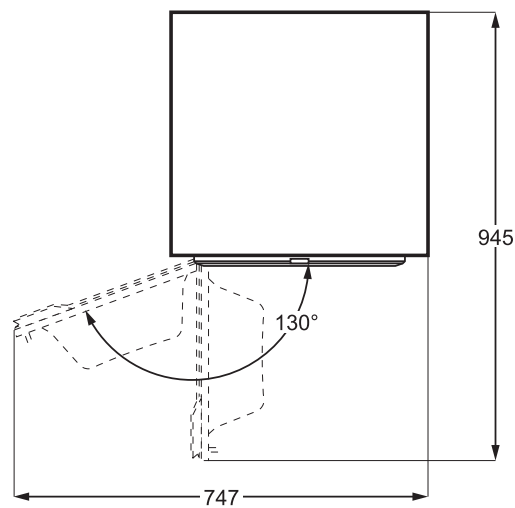

MASSBILDER

VOLLINTEGRIERTE WASCHAUTOMATEN UND VOLLINTEGRIERBARER WASCHTROCKNER
LR7BI6480 / LWR8WI7680

PSGBWM200DE00001