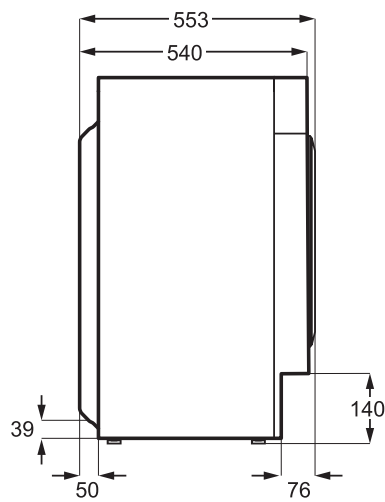

MASSBILDER

VOLLINTEGRIERTE WASCHAUTOMATEN UND VOLLINTEGRIERBARER WASCHTROCKNER
LR7BI6480 / LWR8WI7680

PSGBWM200DE00001