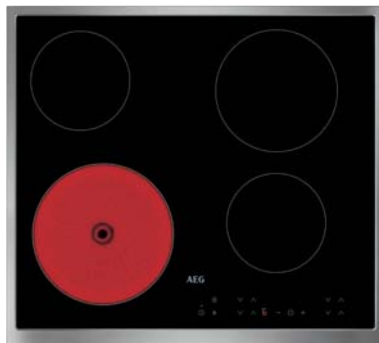

1. **NRN64A00XB**
2. Autarkes Kochfeld - 58 cm Breite
   - 4 Kochzonen strahlungsbeheizt
   - Edelstahlrahmen, aufliegender Einbau
   - Restwärmeanzeige
   - Elektronische Anzeigen für alle Kochzonen
   - Bedienung über TouchControl
   - Kurzzeitwecker, Timer- und Pause-Funktion
   - Ausschnitt B/H mm: 560 / 490

← 58 cm →