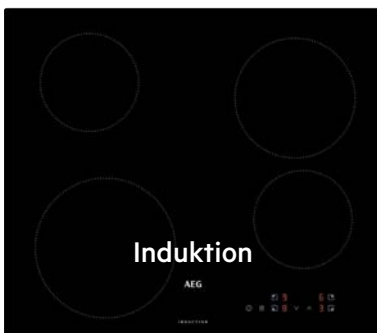

1. **IBE6420SCB**
2. Autarkes Kochfeld - 59 cm Breite
   - **4 Kochzonen Induktion**
   - **Rahmenloses Design, aufliegender Einbau**
   - Restwärmeanzeige
   - Elektronische Anzeigen für alle Kochzonen
   - Bedienung über TouchControl
   - Power Funktion
   - Ausschnitt B/H mm: 560 / 490

← 59 cm →