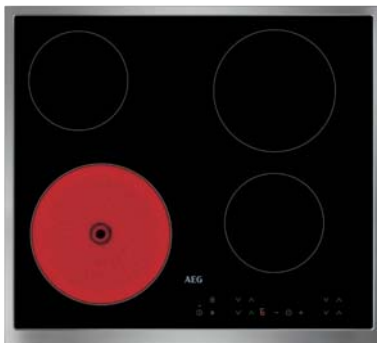

1. **NRN64A00XB**
2. Autarkes Kochfeld - 58 cm Breite
   - 4 Kochzonen strahlungsbeheizt
   - Edelstahlrahmen, aufliegender Einbau
   - Restwärmeanzeige
   - Elektronische Anzeigen für alle Kochzonen
   - Bedienung über TouchControl
   - Kurzzeitwecker, Timer- und Pause-Funktion
   - Ausschnitt B/H mm: 560 / 490

← 58 cm →