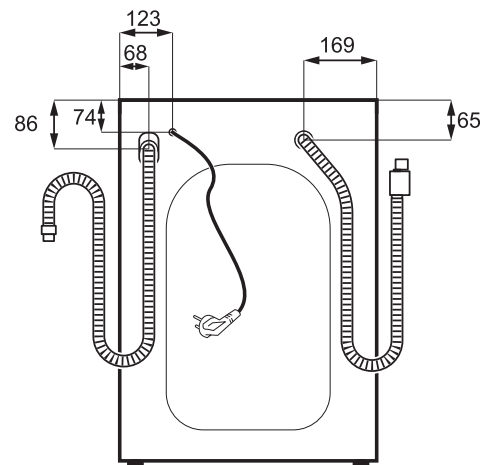

MASSBILDER

VOLLINTEGRIERTE WASCHAUTOMATEN UND VOLLINTEGRIERBARER WASCHTROCKNER
LR7BI6480 / LWR8WI7680

PSGBWM200DE00001