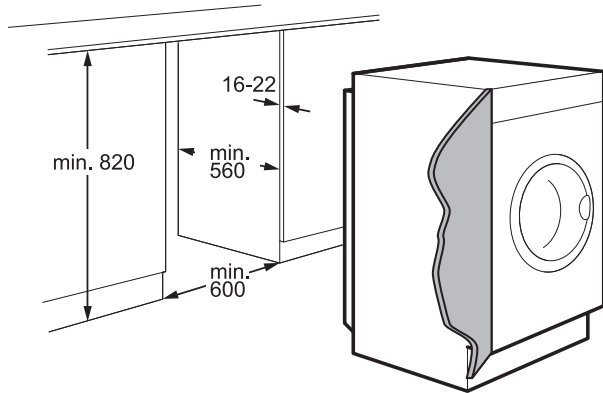

MASSBILDER

VOLLINTEGRIERTE WASCHAUTOMATEN UND VOLLINTEGRIERBARER WASCHTROCKNER
LR7BI6480 / LWR8WI7680

PSGBWM200DE00001