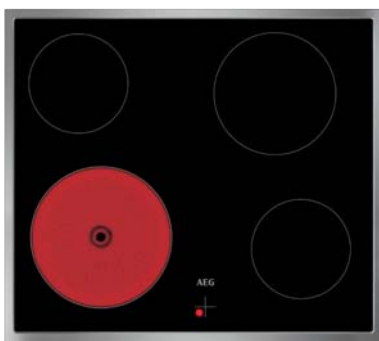

1. **TA64RA00XB**
2. Herdgebundenes Kochfeld - 58 cm Breite
   - 4 Kochzonen strahlungsbeheizt
   - Edelstahlrahmen, aufliegender Einbau
   - Restwärmeanzeige
   - Ausschnitt B/H mm: 560 / 490