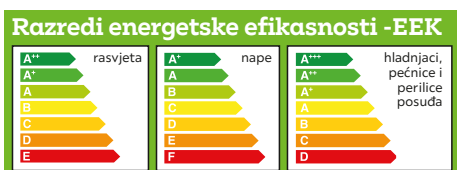

10373 Ivanja Reka - Zagreb,
Slavonska avenija 106
tel.: 01/888 0 211
e-mail: info@moemax.hr
Radno vrijeme: pon. do ned. od 10h do 20h

20., 22. &
25.06.2019.
NE RADIMO

Cijene u katalogu su u kunama i vrijede za sve vrste plaćanja od 11.06.2019. do 01.07.2019., odnosno do rasprodaje zaliha. Informacije o općim uvjetima plaćanja možete pronaći na www.moemax.hr. Ne preuzimamo odgovornost za moguće tiskarske greške i razlike u boji. Dekoracija nije uključena u cijenu proizvoda. **Prethodna cijena se odnosi na našu dosadašnju prodajnu cijenu.

pogledajte cijelu ponudu na www.moemax.hr